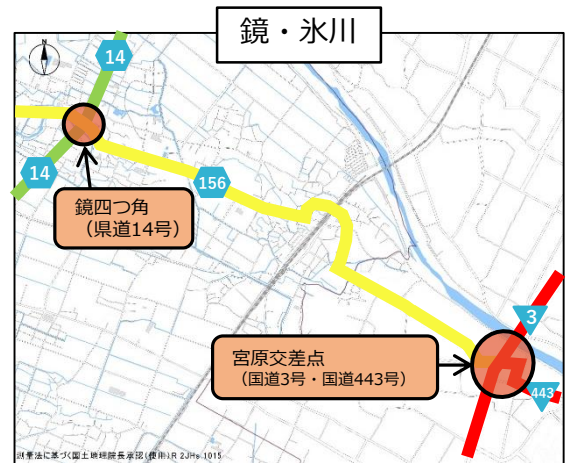

八代 交通安全ニュース

令和3年6月発行
Vol.1

八代警察署
交通第一課
(0965-33-0110)

交通事故に注意！！

下図の●は、八代警察署管内での交通事故（人身事故・物損事故）が多発している場所です。

特に注意！
しっかり確認！

車や歩行者等の往来が多いところ
道路外施設への出入りが多いところ

事故の情報については、熊本県警ホームページに掲載されている「交通事故発生状況マップ」でも確認することができます。

QRコード→

<https://www.pref.kumamoto.jp/site/police/51969.html>

「八代・交通安全ニュース」は、今回初めて発行します。
今後も八代・氷川地区の交通安全につながる情報を発信していきます。