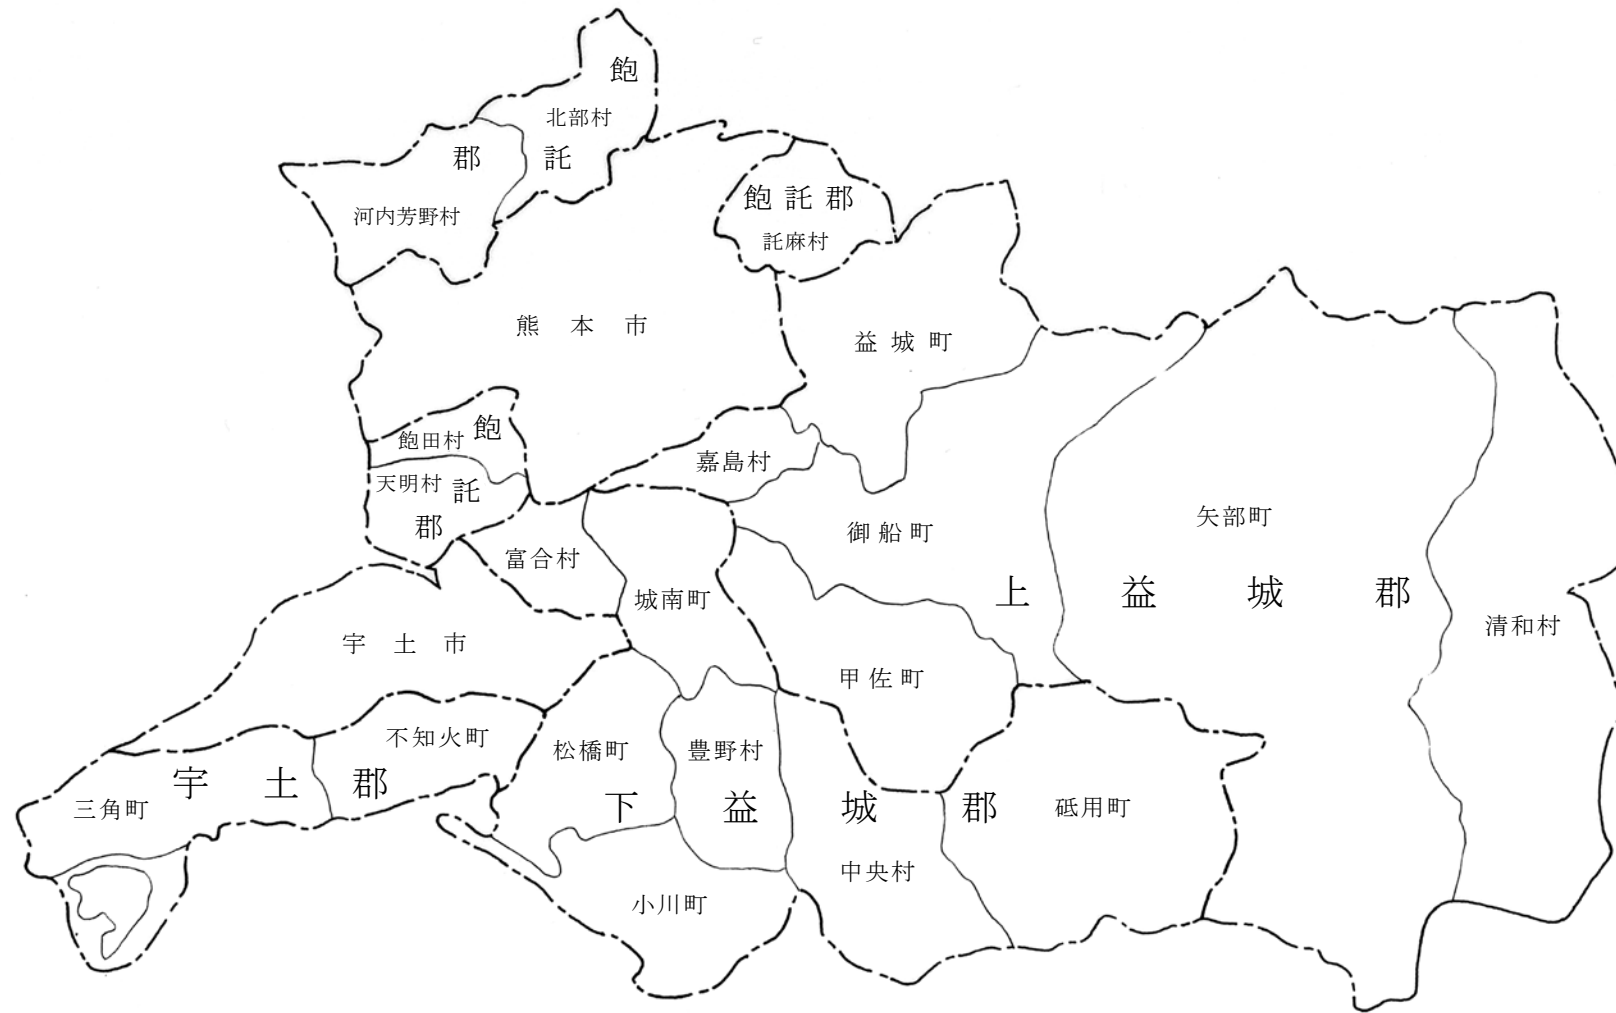

県央地域 その1

平成22年4月1日現在の市町村図

(熊本市・宇土市
宇城市・下益城郡・上益城郡)

----- 市郡界
————— 町村界

県央地域 その2

平成6年4月1日現在の市町村図

(熊本市・宇土市
宇土郡・下益城郡・上益城郡)

----- 市郡界
————— 町村界

県央地域その3

昭和40年4月1日現在の市町村図

(熊本市・宇土市・飽託郡)
(下益城郡・上益城郡)

----- 市郡界
————— 町村界

県央地域その4

明治22年4月1日現在の市町村図

(熊本市・飽田郡・託麻郡・宇土郡)
 (下益城郡・上益城郡)

----- 市 郡 界
 ----- 町 村 界

県央地域その5

明治5年当時の自然村図

——— 自然村界