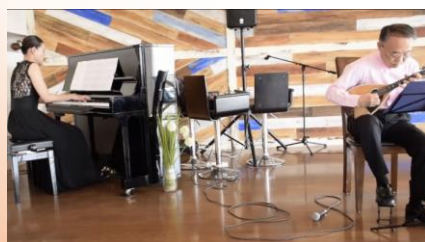

前田美和氏 福井誠氏

〈お問合せ先〉熊本県立美術館
担当：甲斐、渡辺、福田
電話096-352-2112