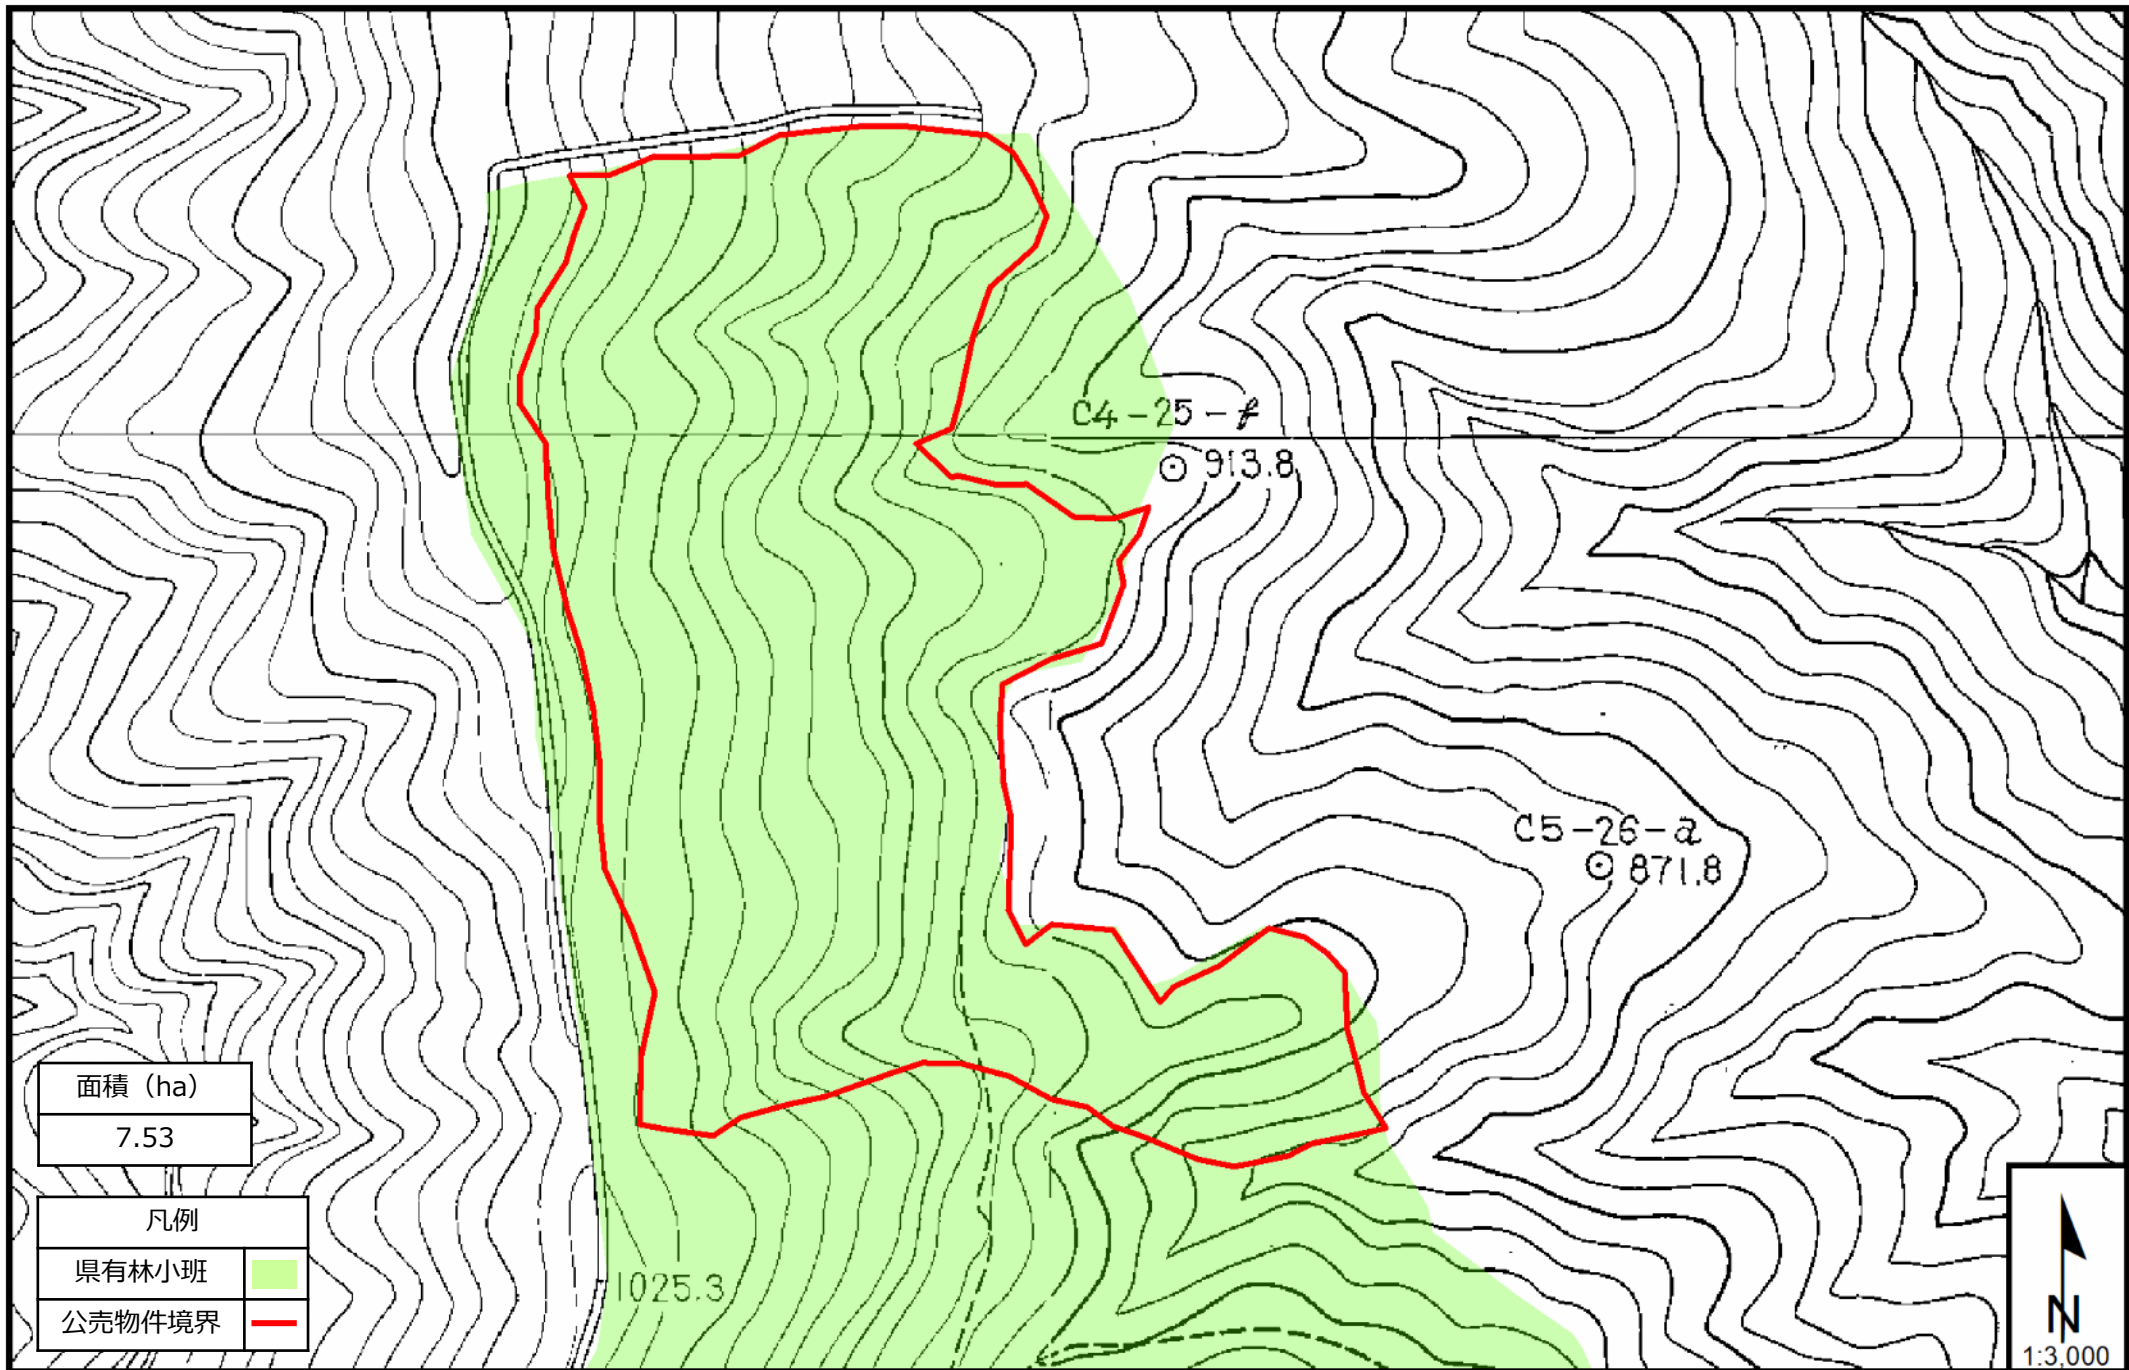

区域図

八代市仁田尾団地

区域図

球磨村炭床団地

区域図

相良村黒川原団地

区域図

水上村岩野川内団地

区域図

水上村上古川団地

区域図