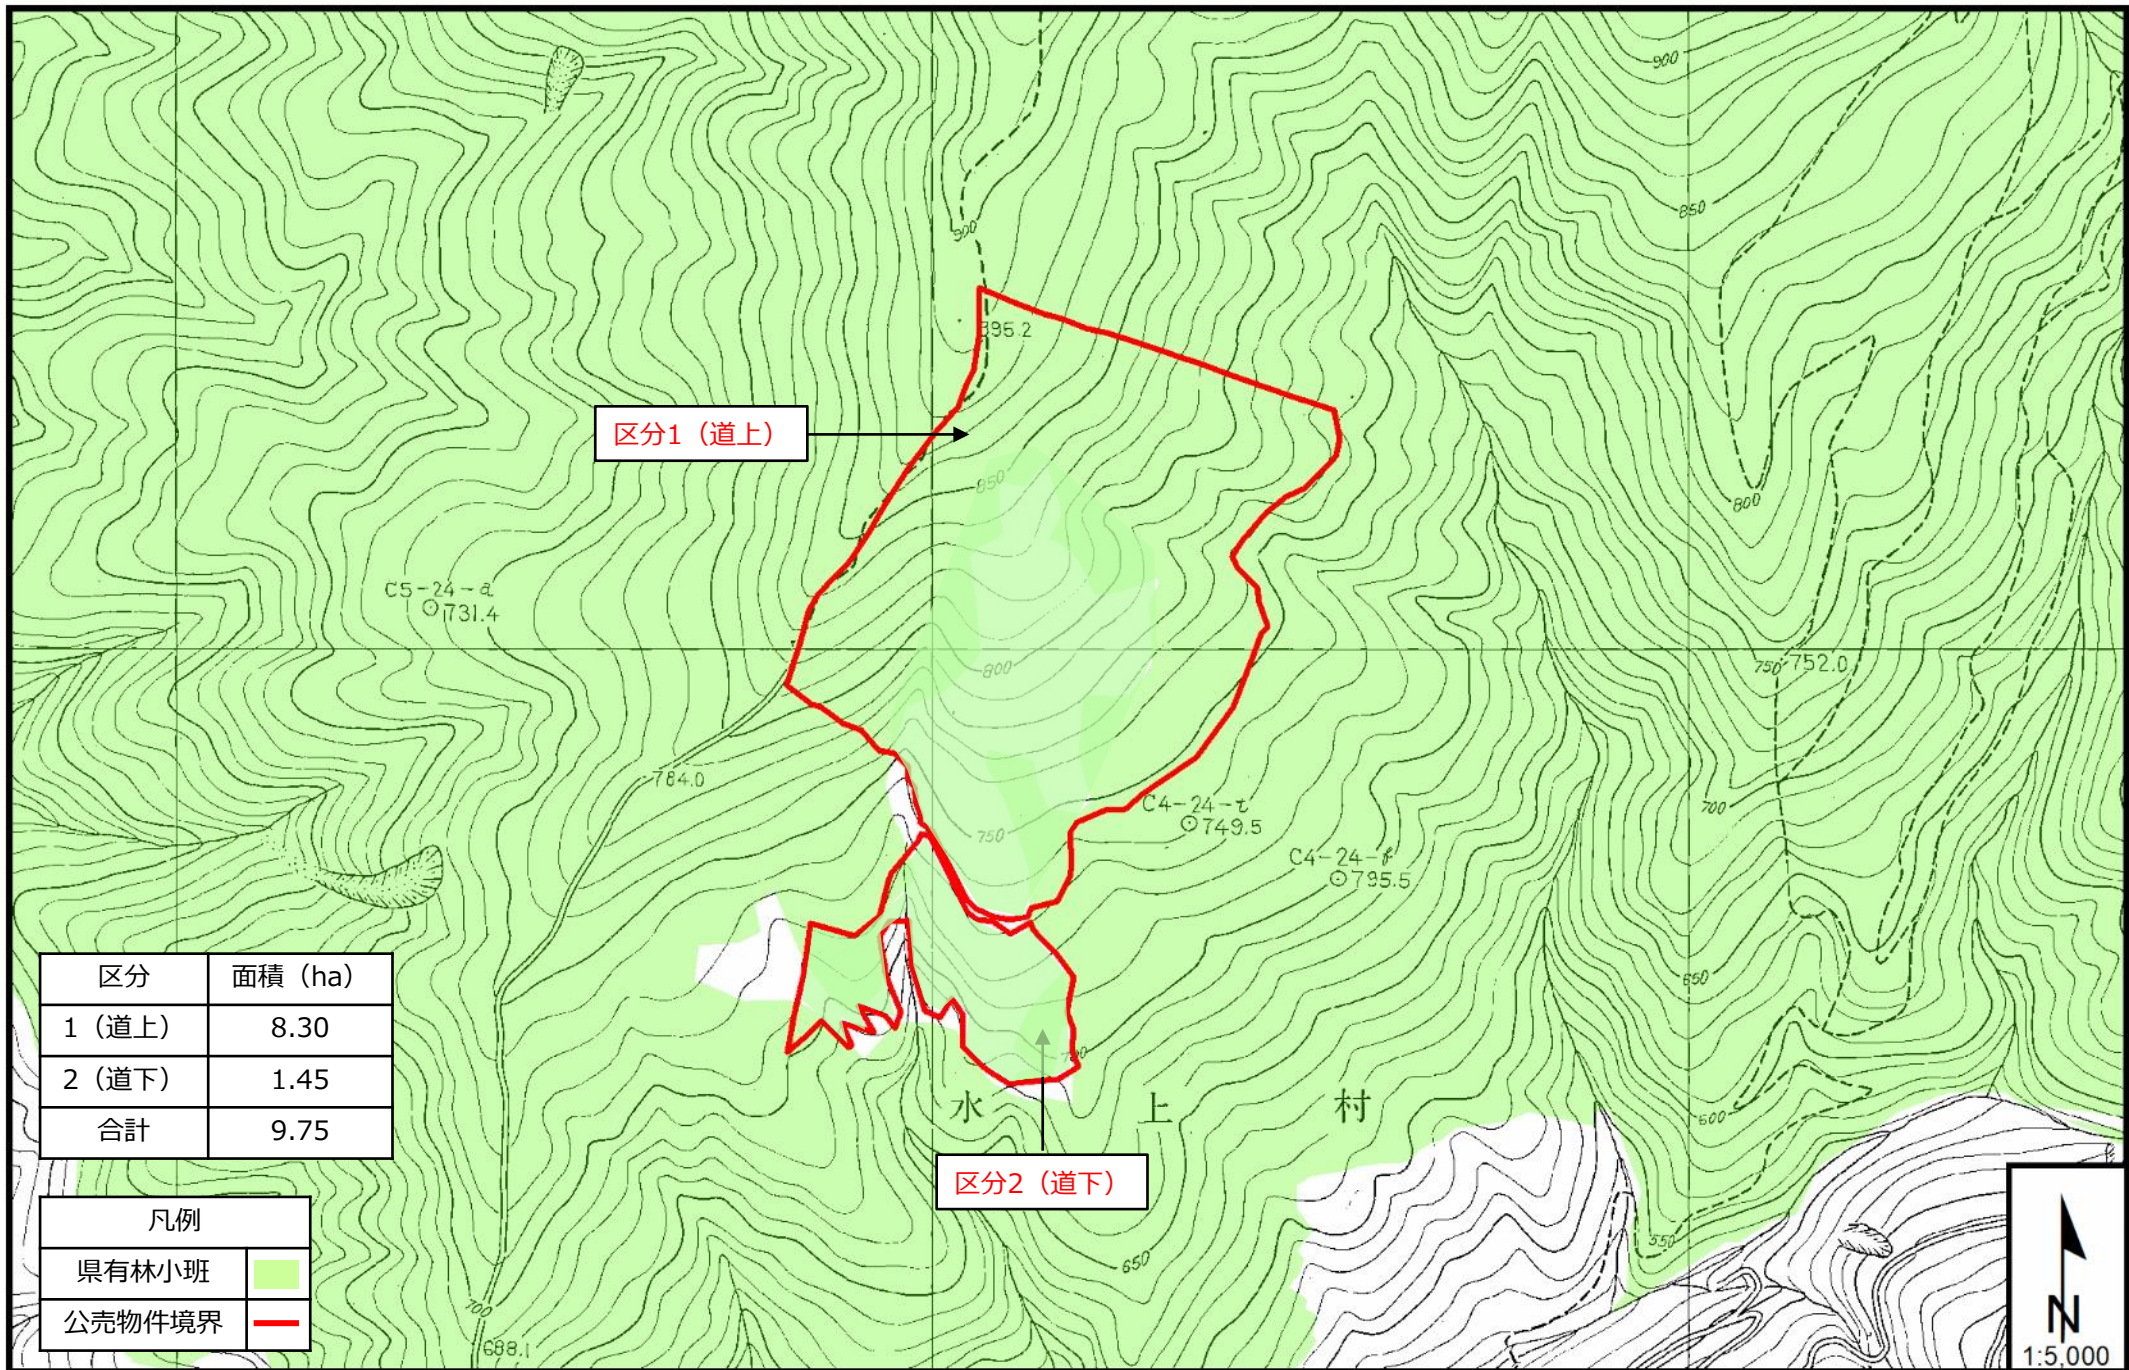

区域図

八代市仁田尾団地

区域図

球磨村炭床団地

区域図

相良村黒川原団地

区域図

水上村岩野川内団地

区域図

水上村上古川団地

区域図