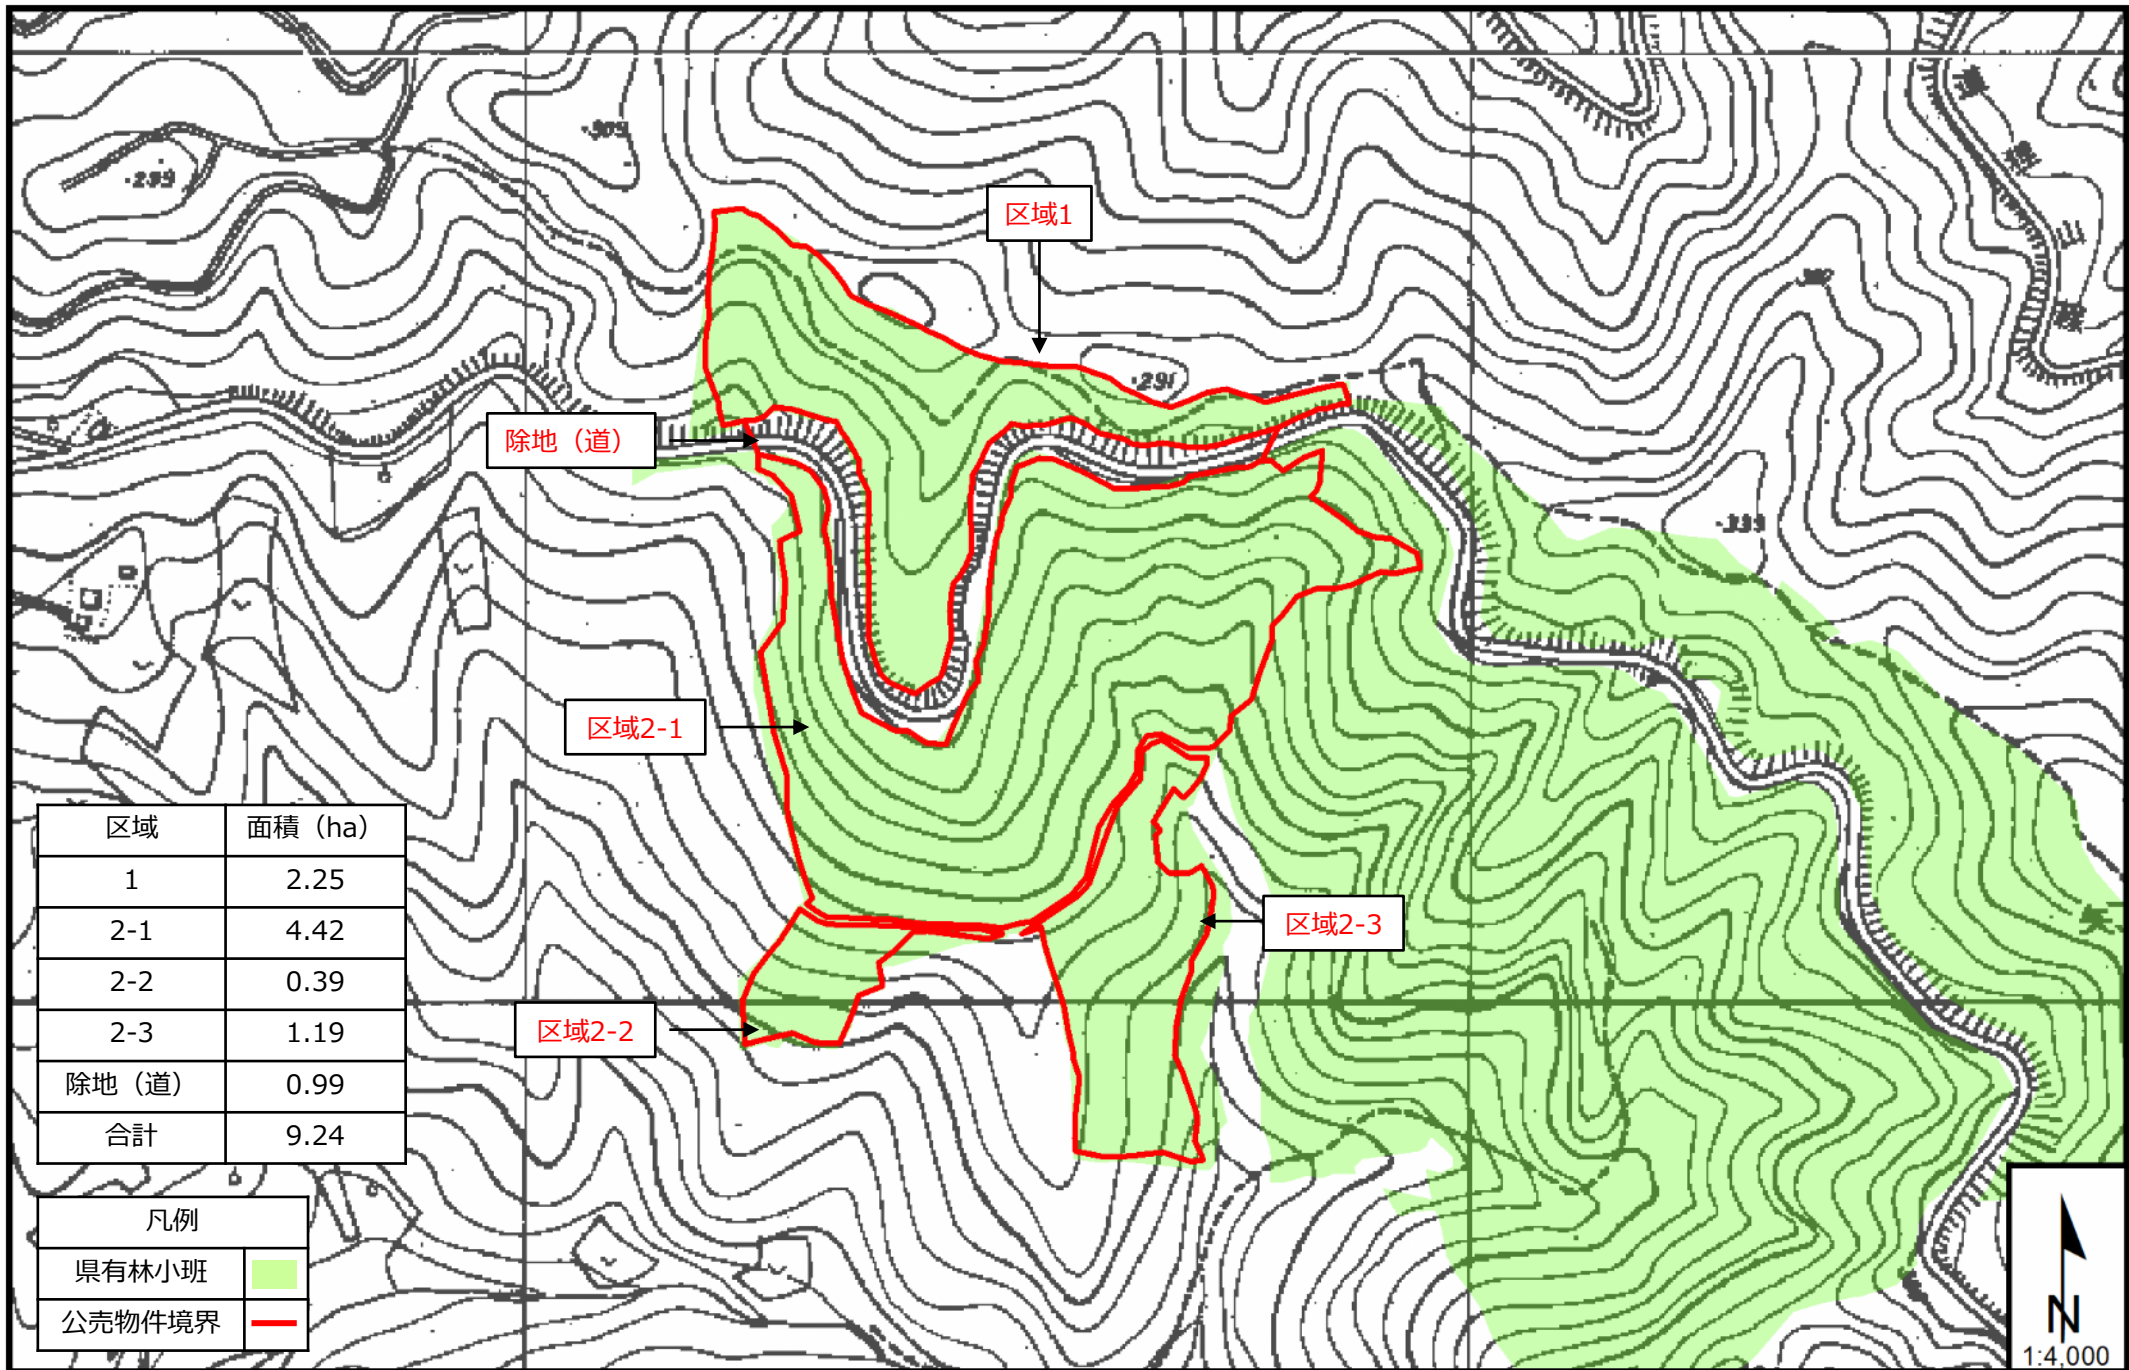

区域図

大津町古城団地

区域図

阿蘇市井川谷団地

区域図

西原村俵山団地

区域図

山都町栗林団地

区域図

八代市仁田尾団地

区域図

球磨村炭床団地

区域図

相良村黒川原団地

区域図

水上村岩野川内団地

区域図

水上村上古川団地

区域図