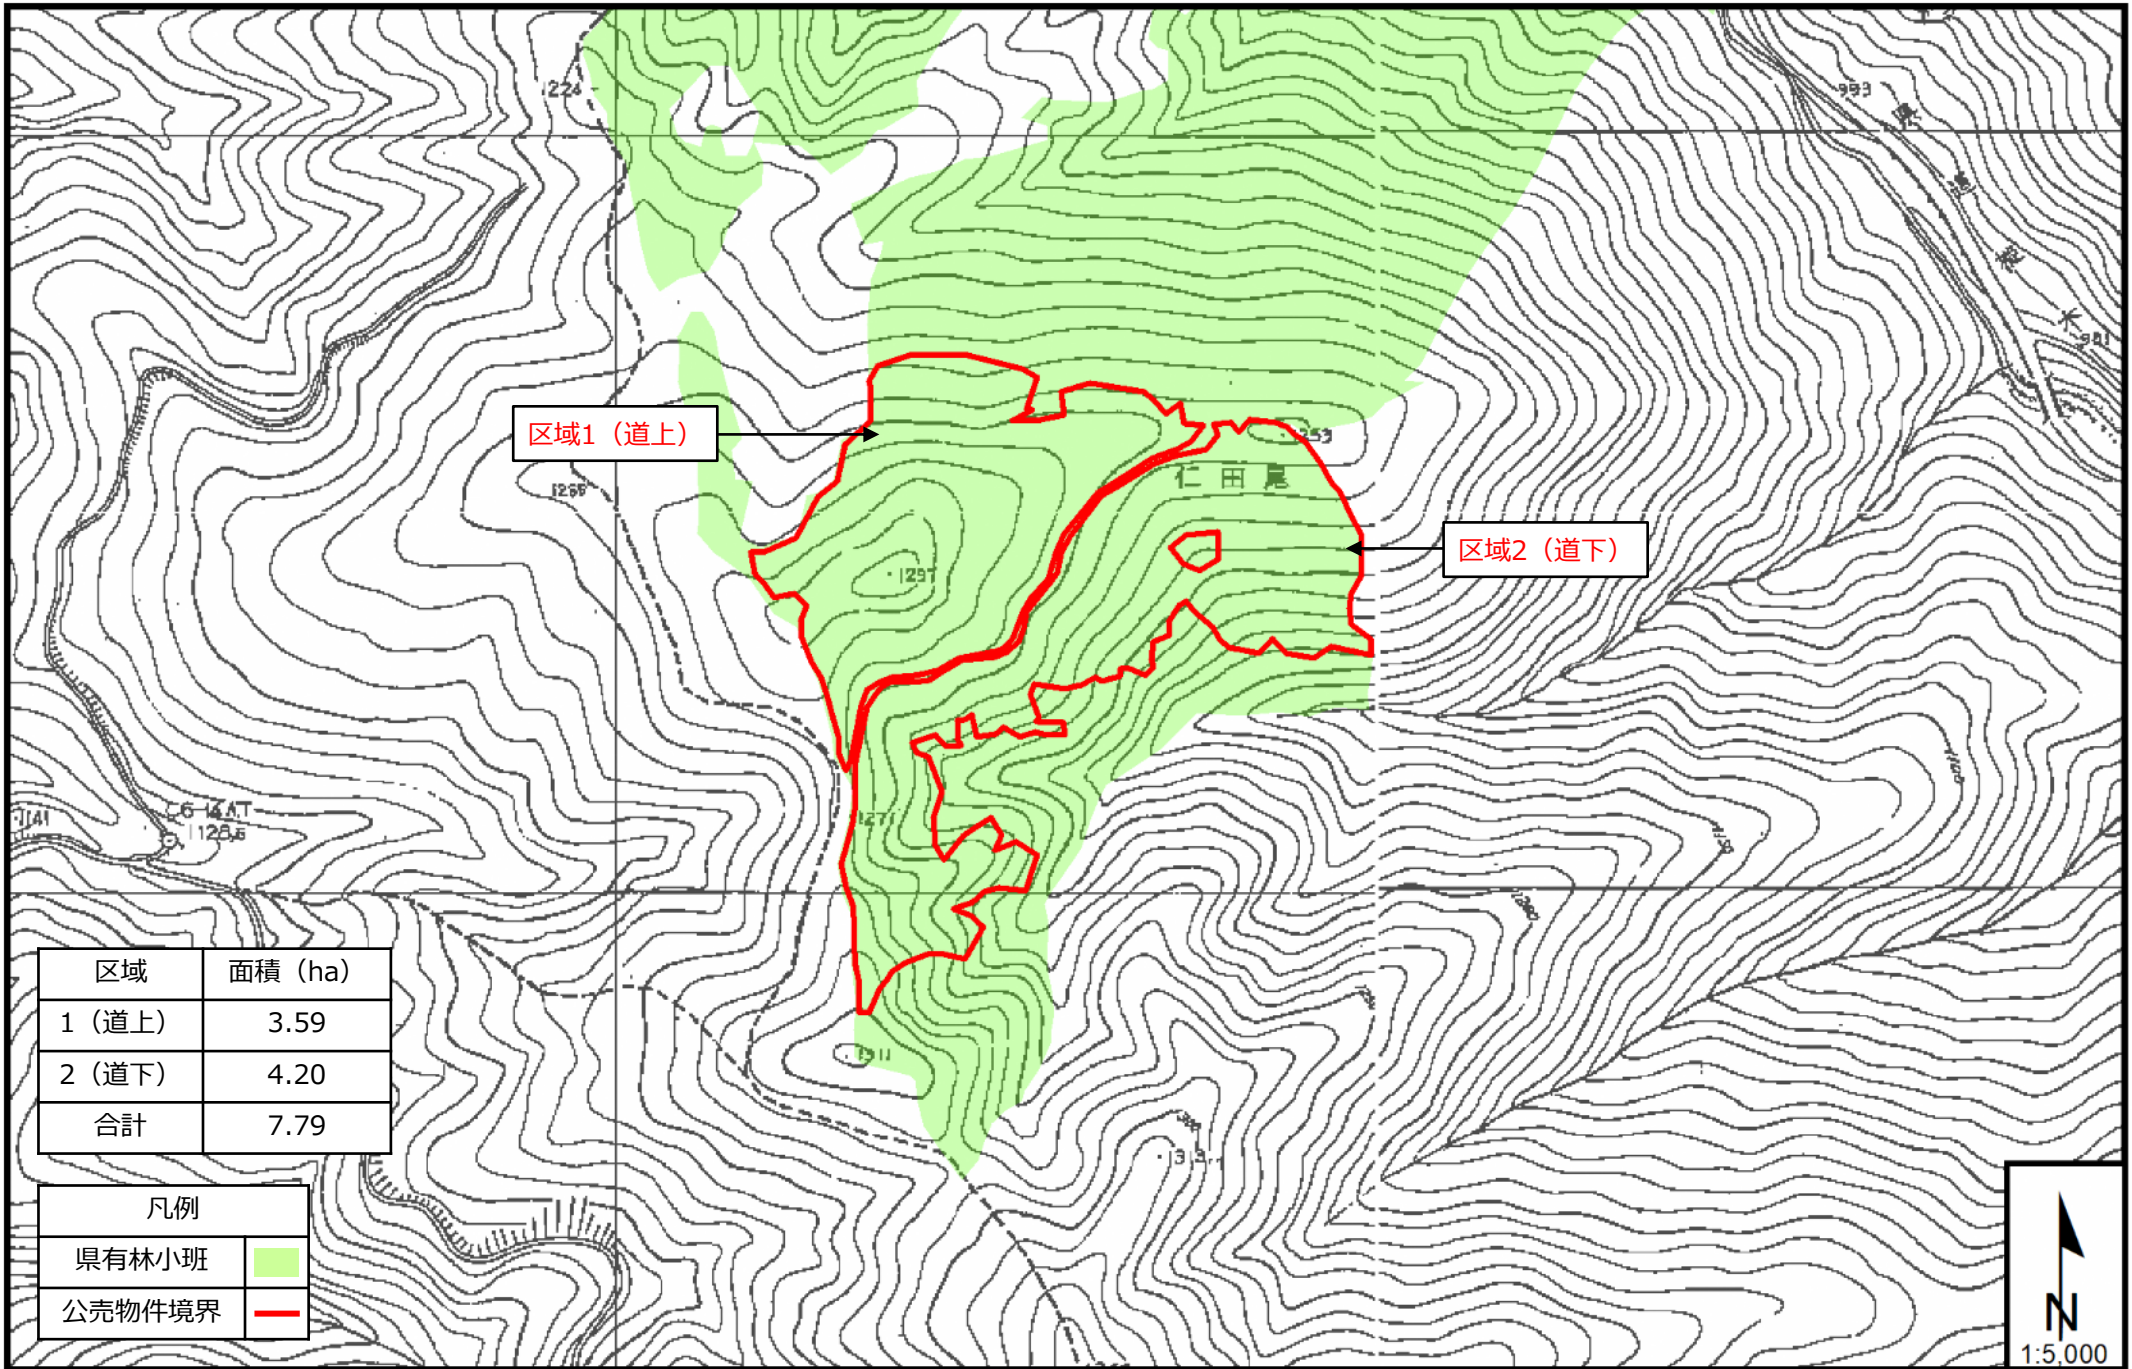

区域図

大津町古城団地

区域図

阿蘇市井川谷団地

区域図

西原村俵山団地

区域図

山都町栗林団地

区域図

八代市仁田尾団地

区域図

球磨村炭床団地

区域図

相良村黒川原団地

区域図

水上村岩野川内団地

区域図

水上村上古川団地

区域図