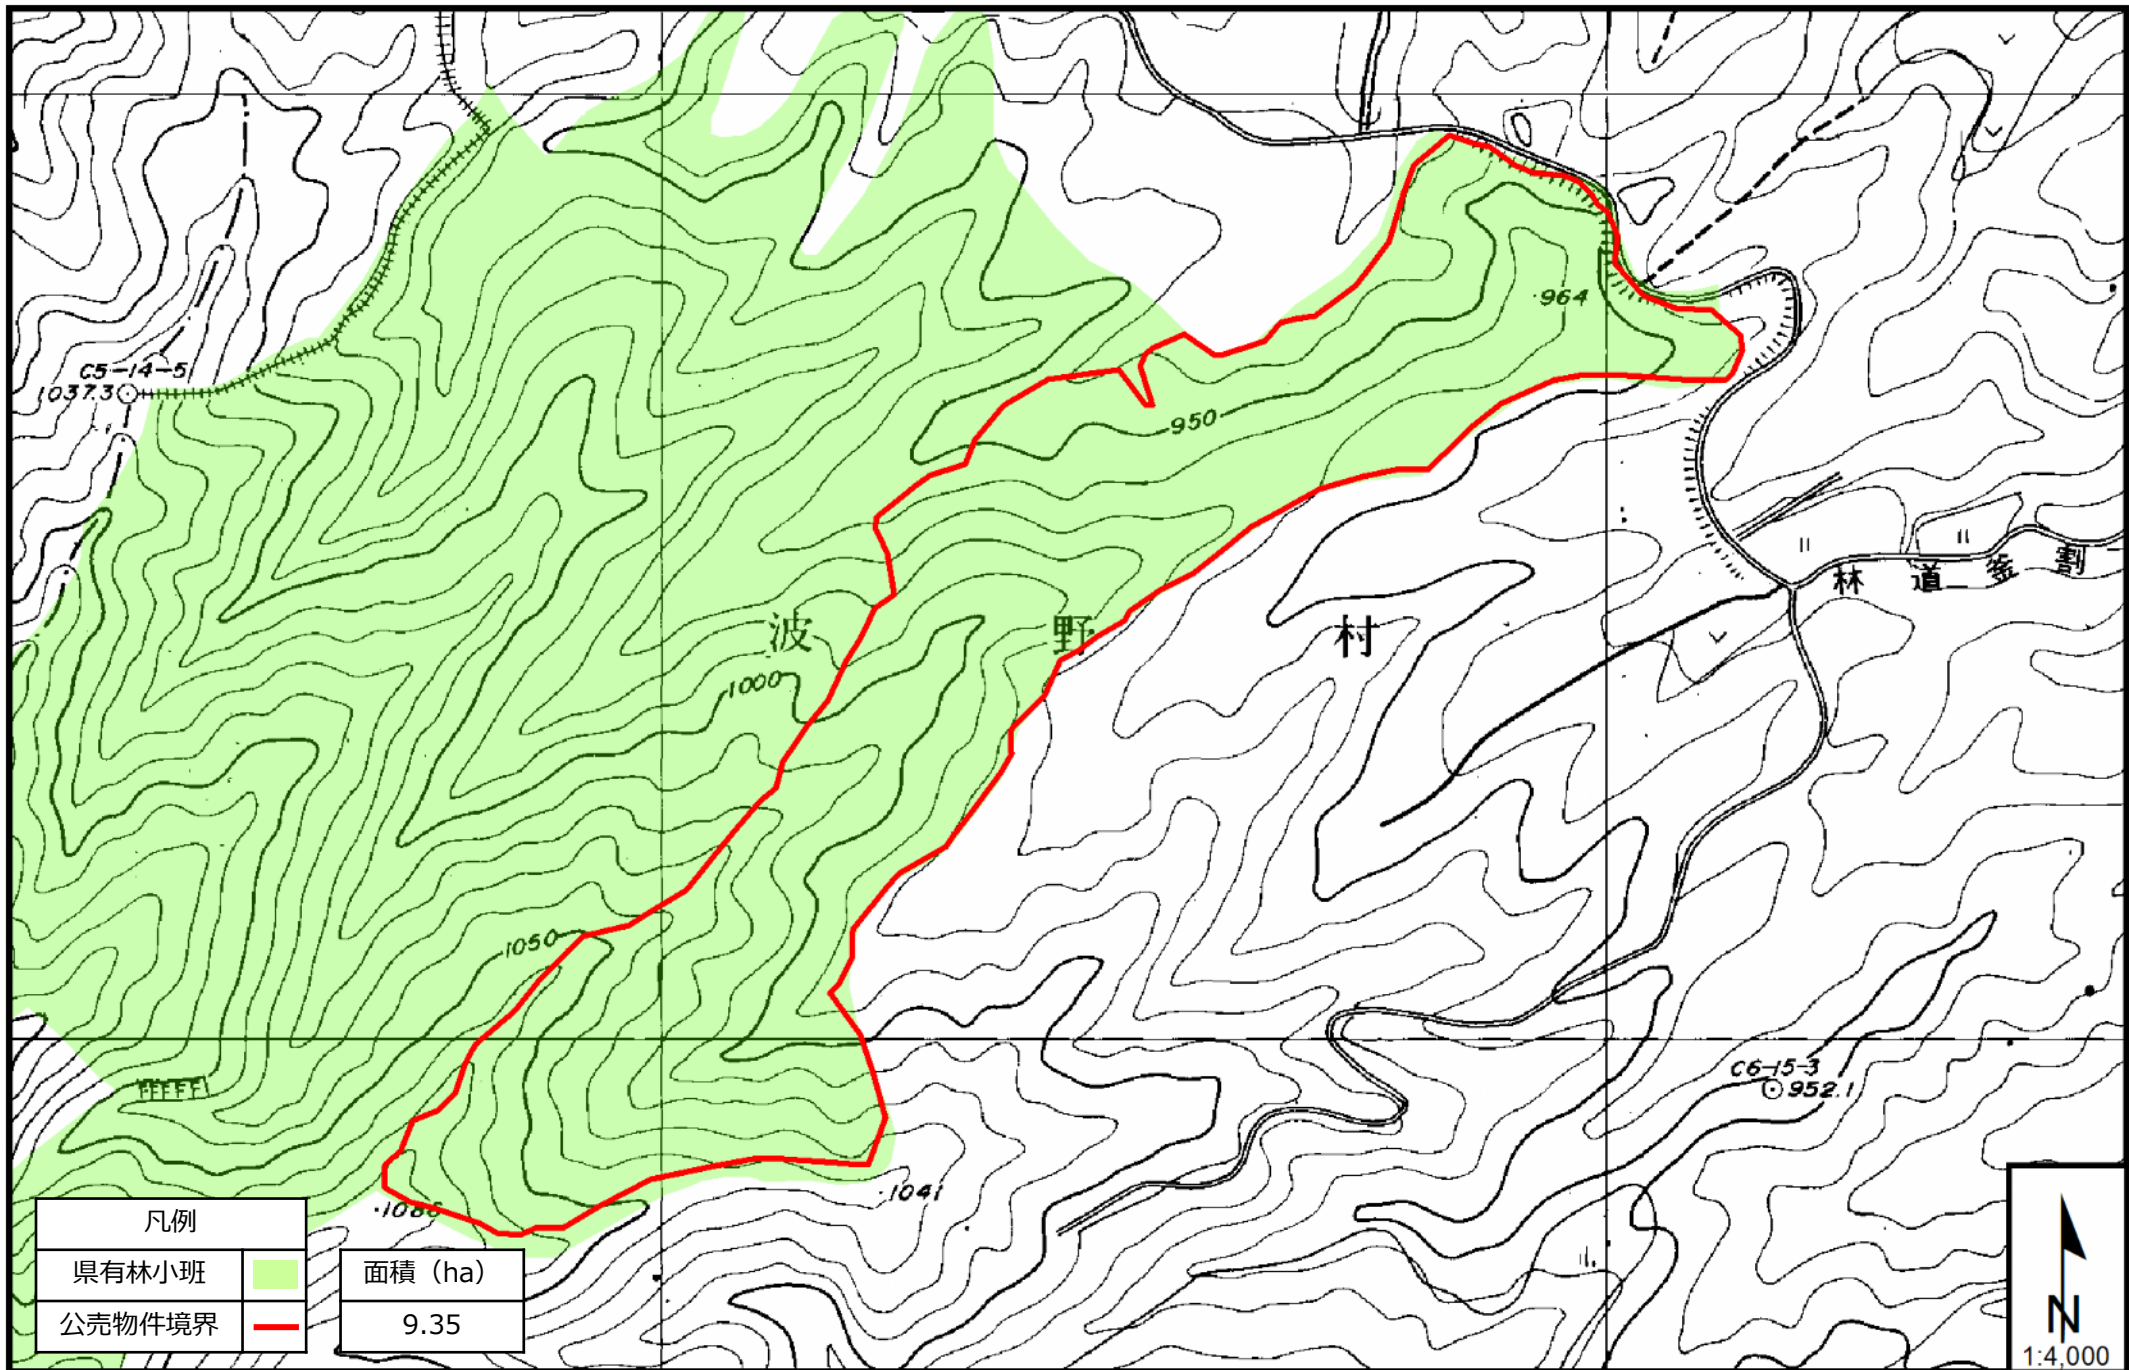

区域図

大津町古城団地

区域図

阿蘇市井川谷団地

区域図

西原村俵山団地

区域図

山都町栗林団地

区域図

八代市仁田尾団地

区域図

球磨村炭床団地

区域図

相良村黒川原団地

区域図

水上村岩野川内団地

区域図

水上村上古川団地

区域図