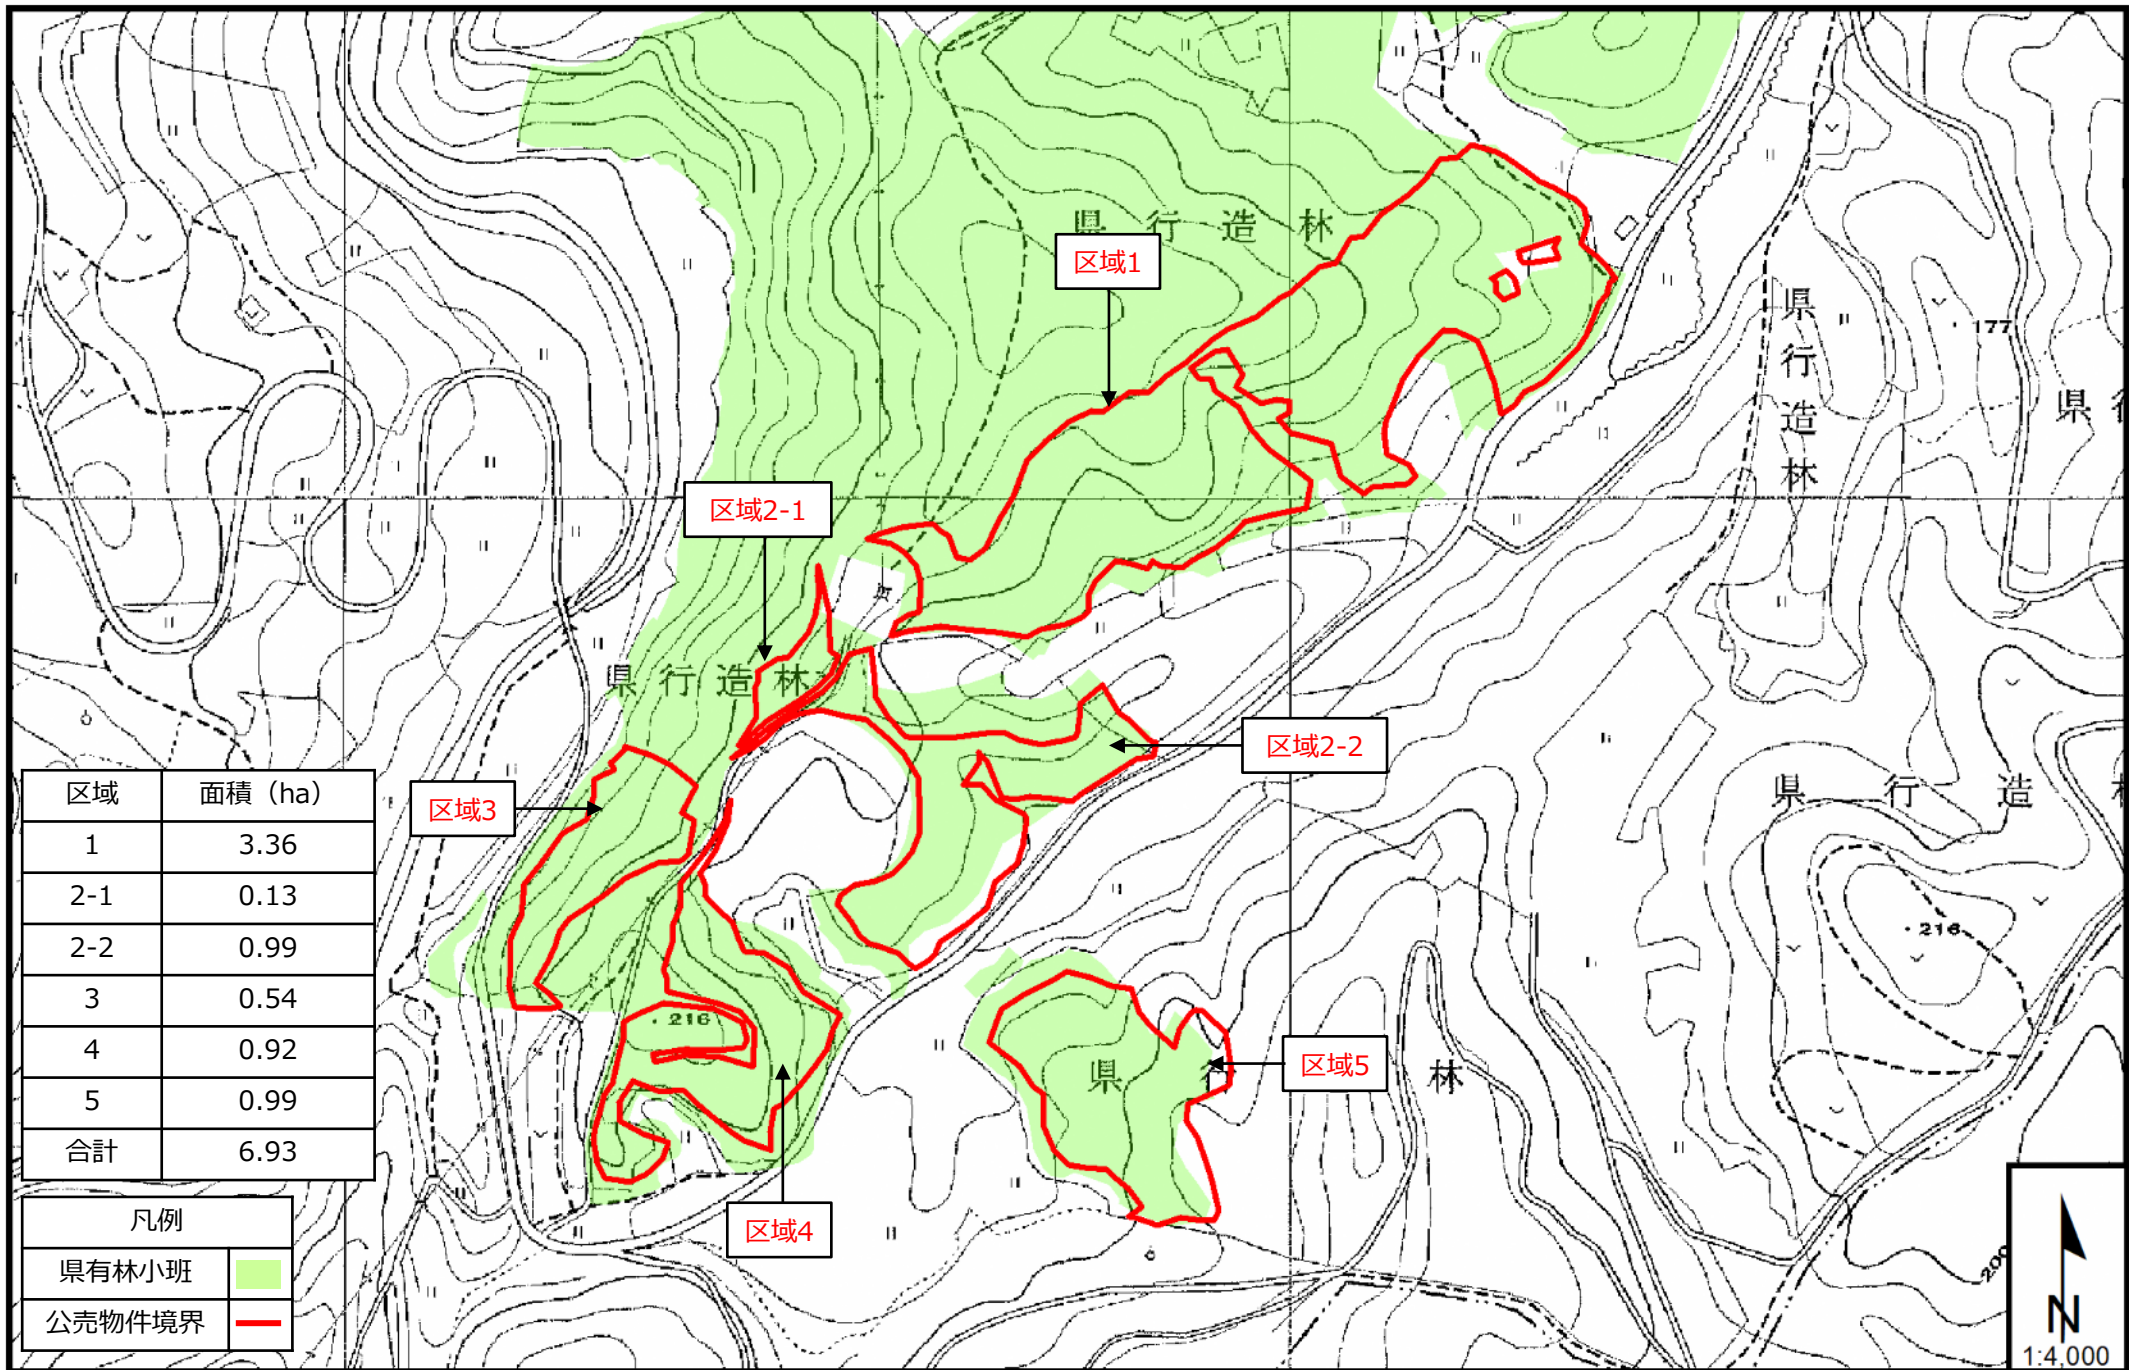

区域図

大津町古城団地

区域図

阿蘇市井川谷団地

区域図

西原村俵山団地

区域図

山都町栗林団地

区域図

八代市仁田尾団地

区域図

球磨村炭床団地

区域図

相良村黒川原団地

区域図

水上村岩野川内団地

区域図

水上村上古川団地

区域図