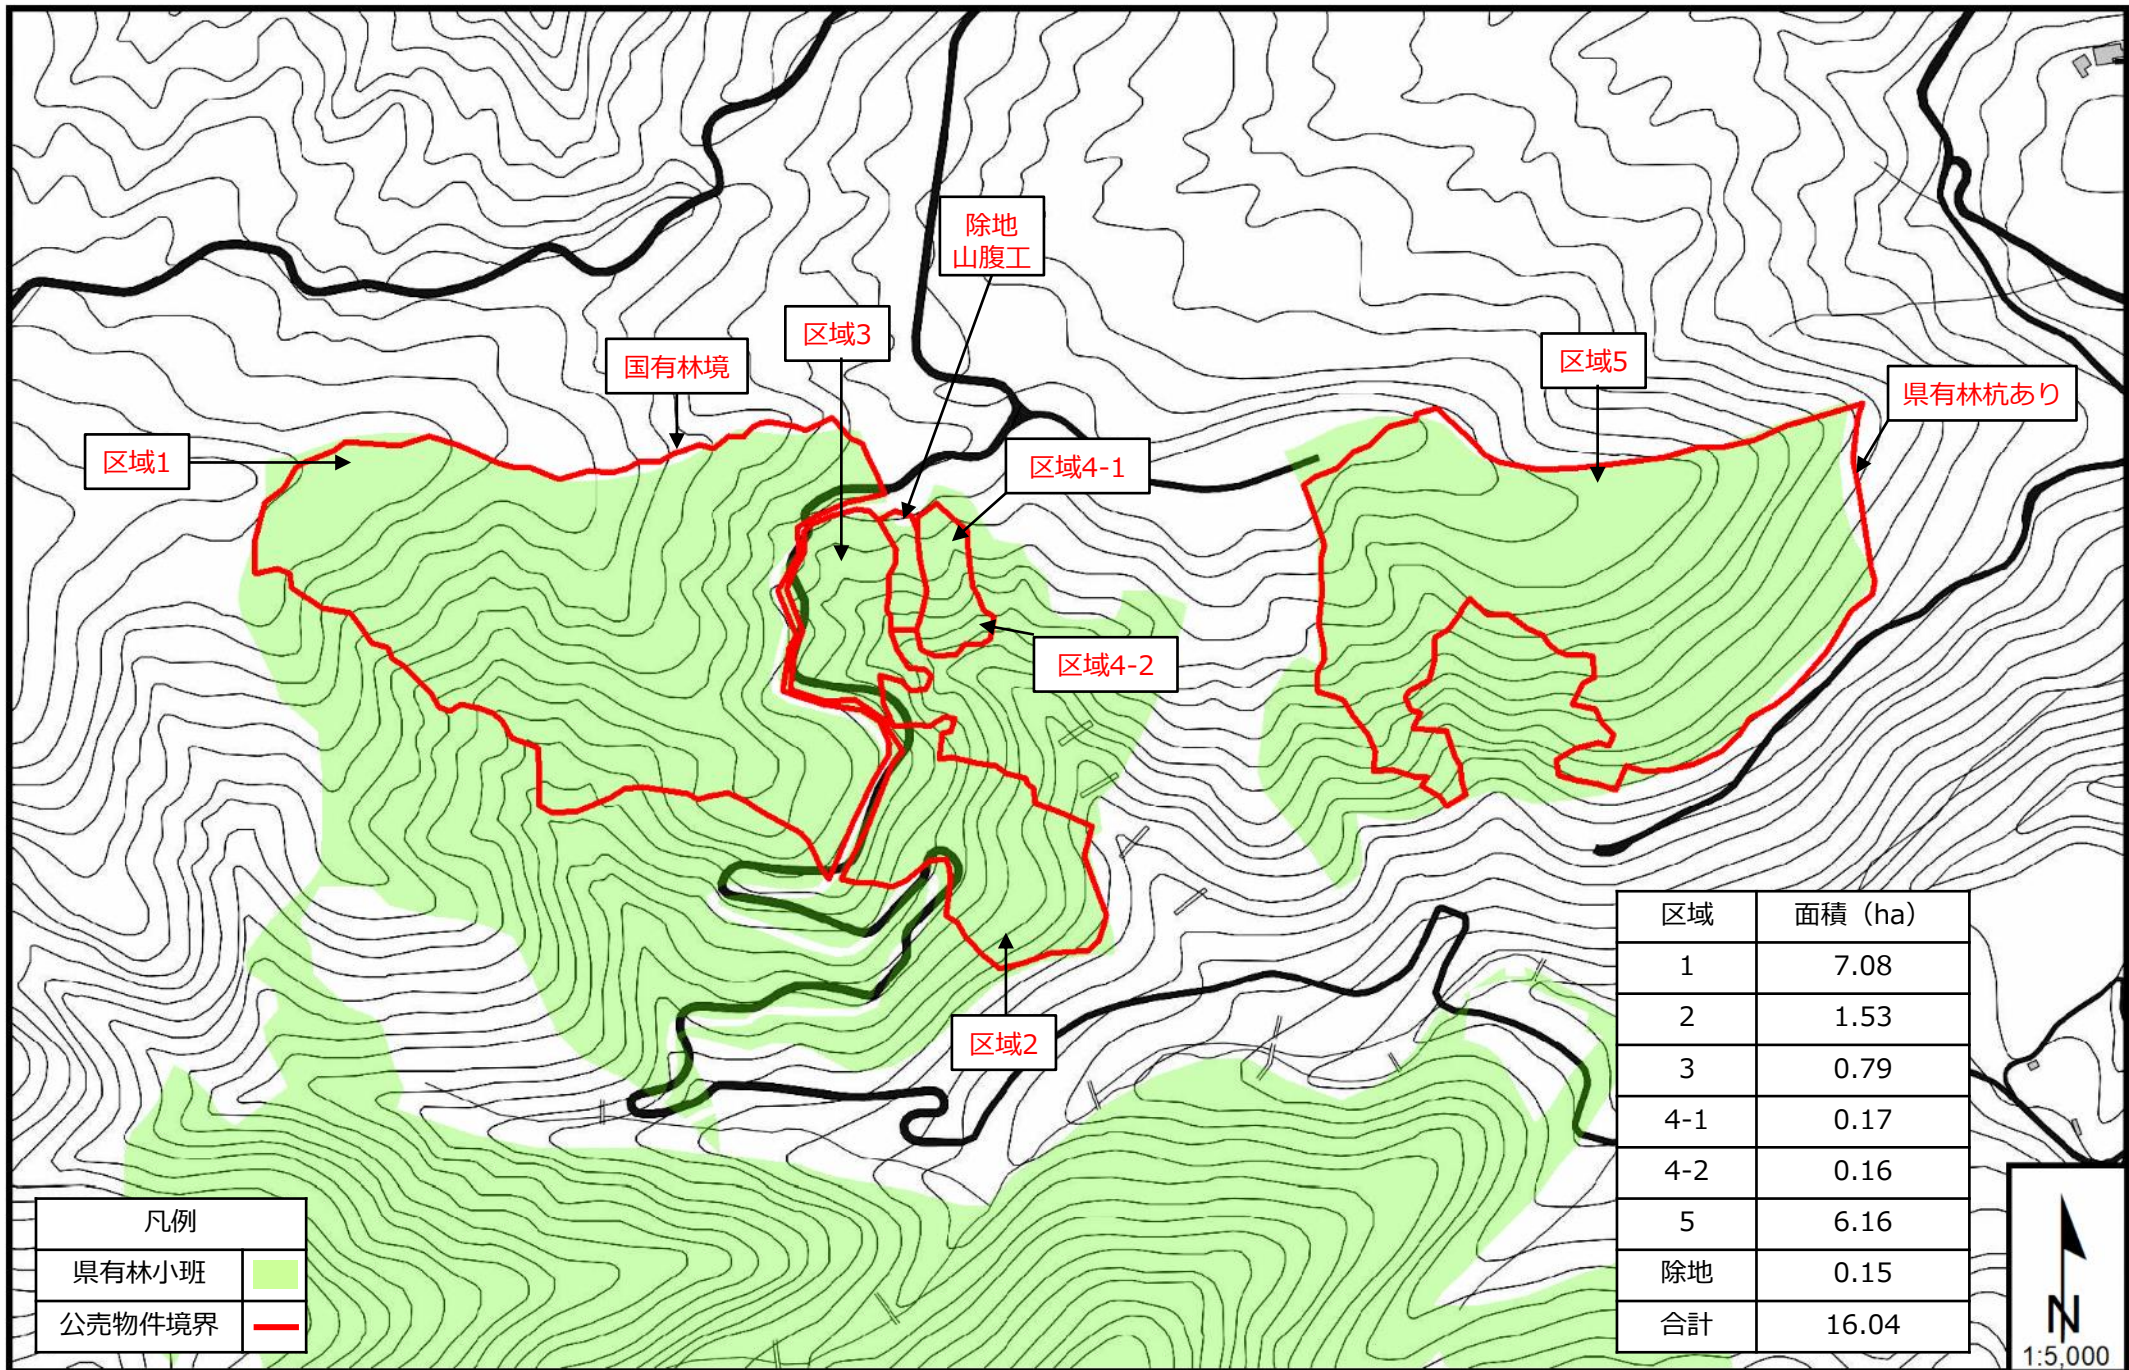

区域図

大津町古城団地

区域図

阿蘇市井川谷団地

区域図

西原村俵山団地

区域図

山都町栗林団地

区域図

八代市仁田尾団地

区域図

球磨村炭床団地

区域図

相良村黒川原団地

区域図

水上村岩野川内団地

区域図

水上村上古川団地

区域図