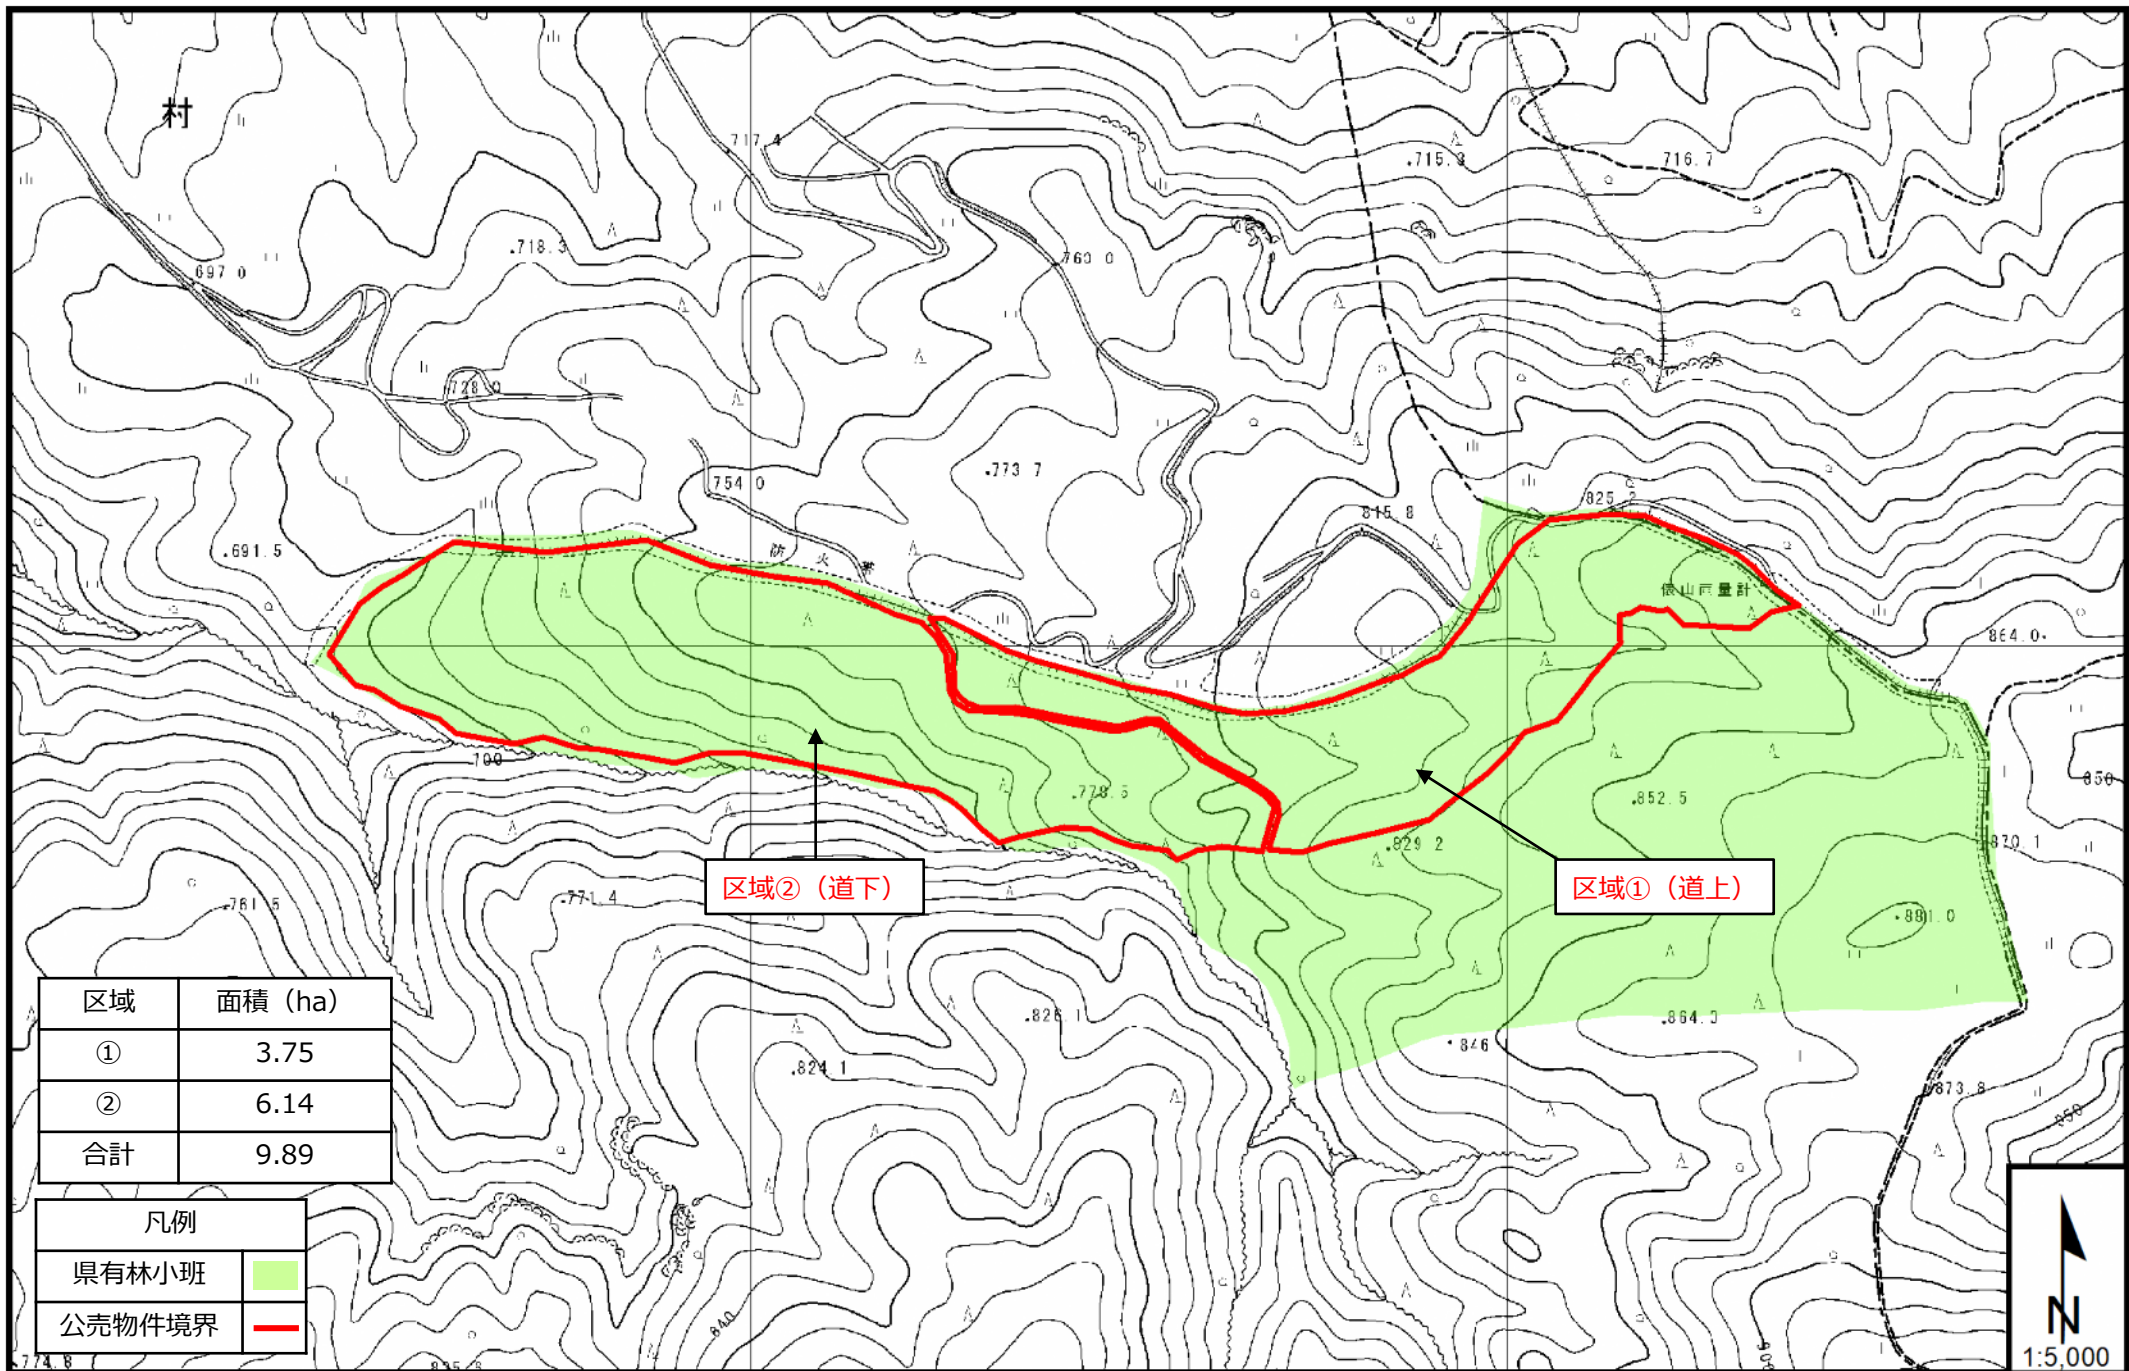

区域図

大津町古城団地

区域図

阿蘇市井川谷団地

区域図

西原村俵山団地

区域図

山都町栗林団地

区域図

八代市仁田尾団地

区域図

球磨村炭床団地

区域図

相良村黒川原団地

区域図

水上村岩野川内団地

区域図

水上村上古川団地

区域図