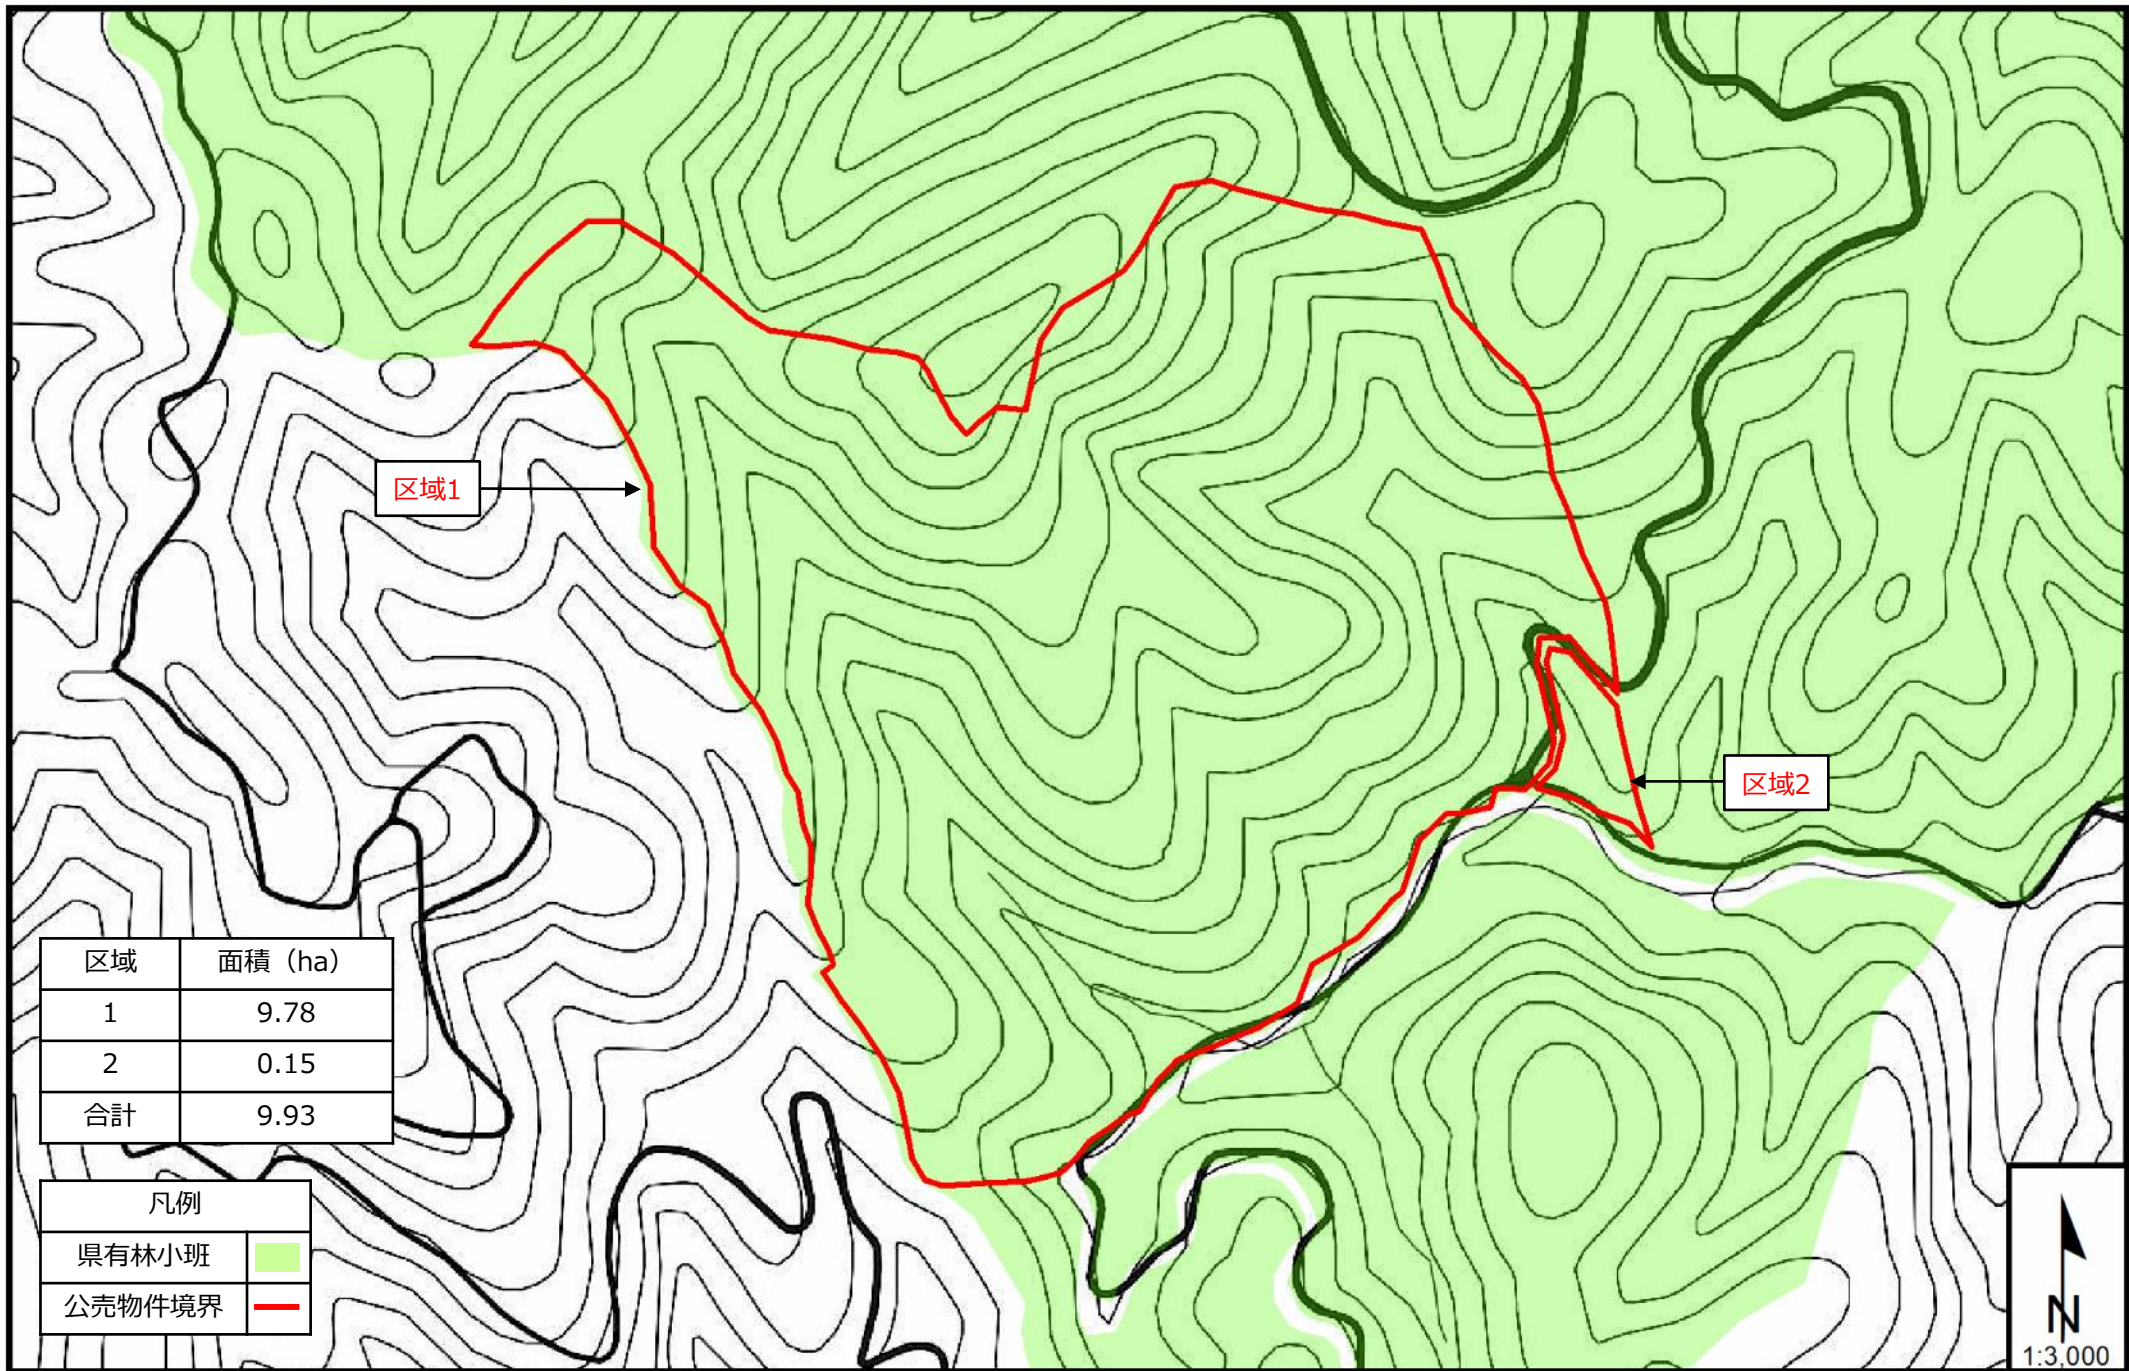

区域図

大津町古城団地

区域図

阿蘇市井川谷団地

区域図

西原村俵山団地

区域図

山都町栗林団地

区域図

八代市仁田尾団地

区域図

球磨村炭床団地

区域図

相良村黒川原団地

区域図

水上村岩野川内団地

区域図

水上村上古川団地

区域図