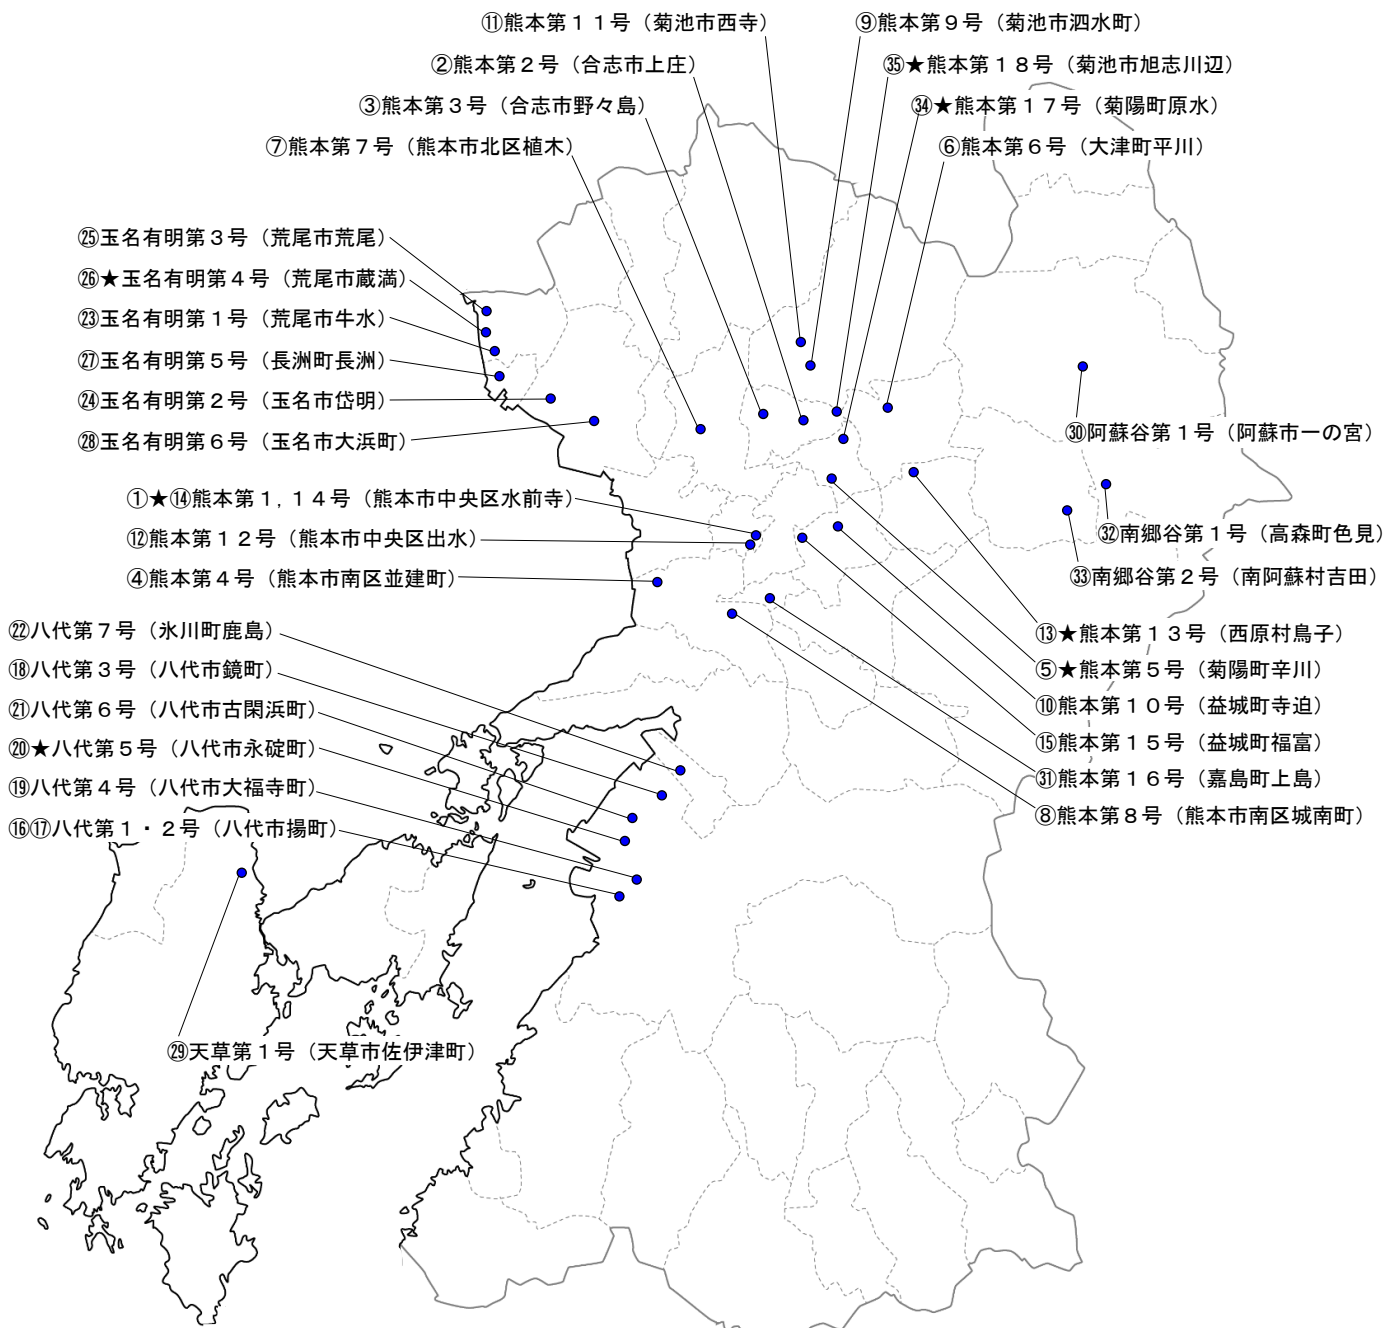

# 地下水位観測井 位置図

## ●：県観測井 (35か所)

番号の後に「★」の記載があるものは、  
地下水位リアルタイム配信を行っている。