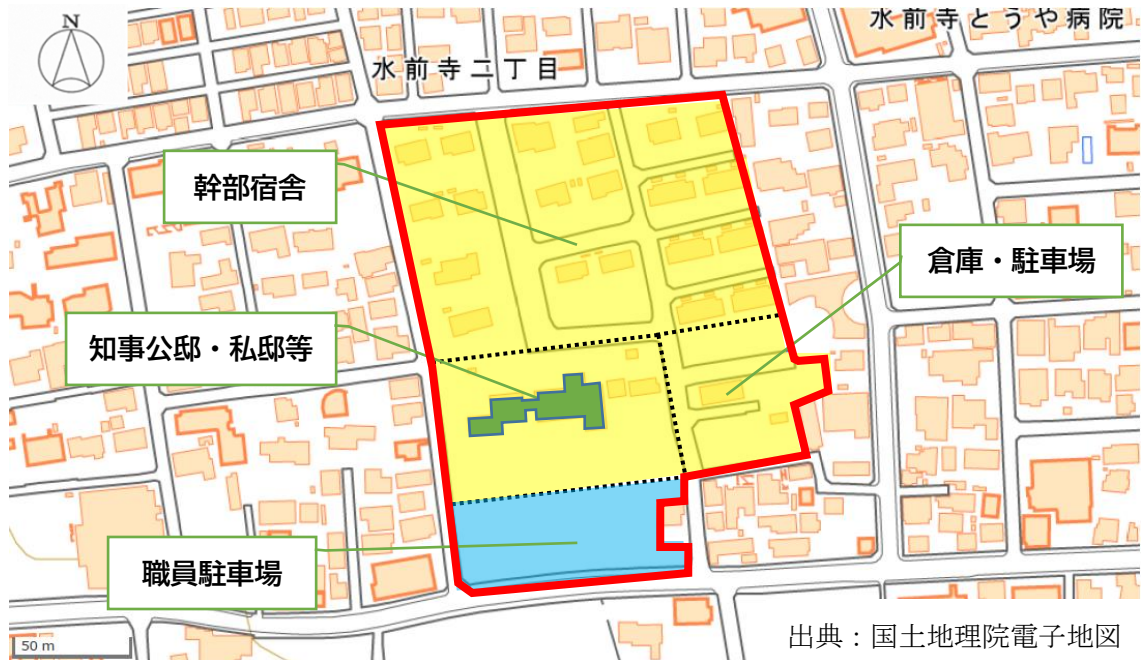

①熊本総合庁舎跡地（熊本市中心区南千反畑町3番2ほか2筆）

※地下躯体及び基礎杭については残存

: 商業地域

②水前寺二丁目宿舎（熊本市中心区水前寺二丁目379番1ほか5筆）

: 第二種中高層住居専用地域

: 近隣商業地域