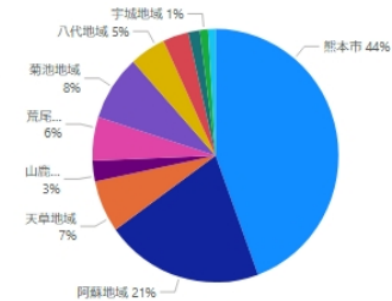

表示項目

延べ宿泊者数

地域種別

県内11地域

表示時期 (地図・円グラフ)

- 2025年12月
- 2025年11月
- 2025年10月
- 2025年09月
- 2025年08月
- 2025年07月
- 2025年06月
- 2025年05月
- 2025年04月

出典：熊本県観光統計表・熊本県宿泊旅行統計調査

表示期間：

宿泊旅行統計：2015年1月～2025年12月  
延べ入込客数：2017年1月～2024年12月  
(2015・2016年は年別値のみ)

※11地域別の2026年1月以降は算定後順次公表

※11地域別の「国籍・地理圏別外国人延べ宿泊者数」は2023年1月以降を表示

指標値 (高さ) × 前年比 (色) 2025年12月

Search

県内地域別構成比 2025年12月

地域別推移

表示項目 指標値