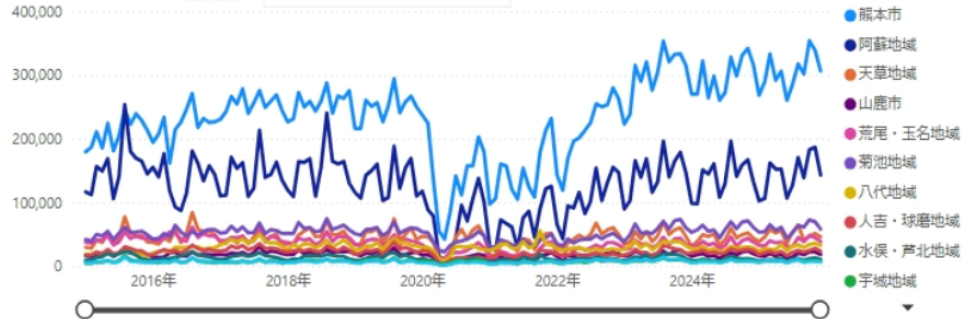

表示項目

延べ宿泊者数

地域種別

県内11地域

表示時期 (地図・円グラフ)

- 2025年12月
- 2025年11月
- 2025年10月
- 2025年09月
- 2025年08月
- 2025年07月
- 2025年06月
- 2025年05月
- 2025年04月

出典：熊本県観光統計表・熊本県宿泊旅行統計調査

表示期間：

宿泊旅行統計：2015年1月～2025年12月  
延べ入込客数：2017年1月～2024年12月  
(2015・2016年は年別値のみ)

※11地域別の2026年1月以降は算定後順次公表

※11地域別の「国籍・地理圏別外国人延べ宿泊者数」は2023年1月以降を表示

指標値 (高さ) × 前年比 (色) 2025年12月

Search

県内地域別構成比 2025年12月

地域別推移

表示項目 指標値