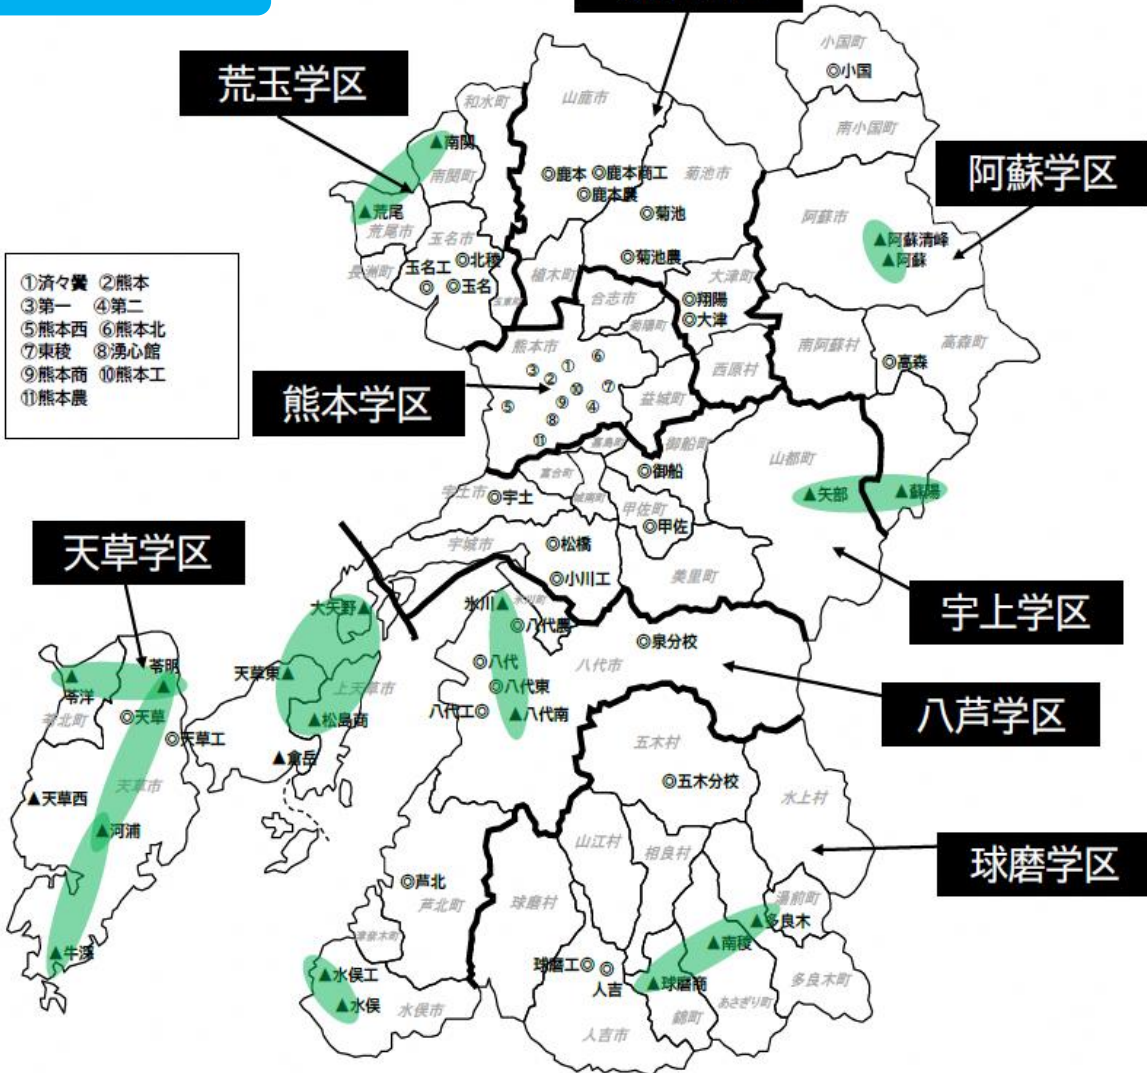

本県の通学区域

令和6年8月26日
県立高等学校あり方検討会
参考資料 1

平成19(2007)年4月時点

旧8学区

現3学区

▲ :再編・統合した高校