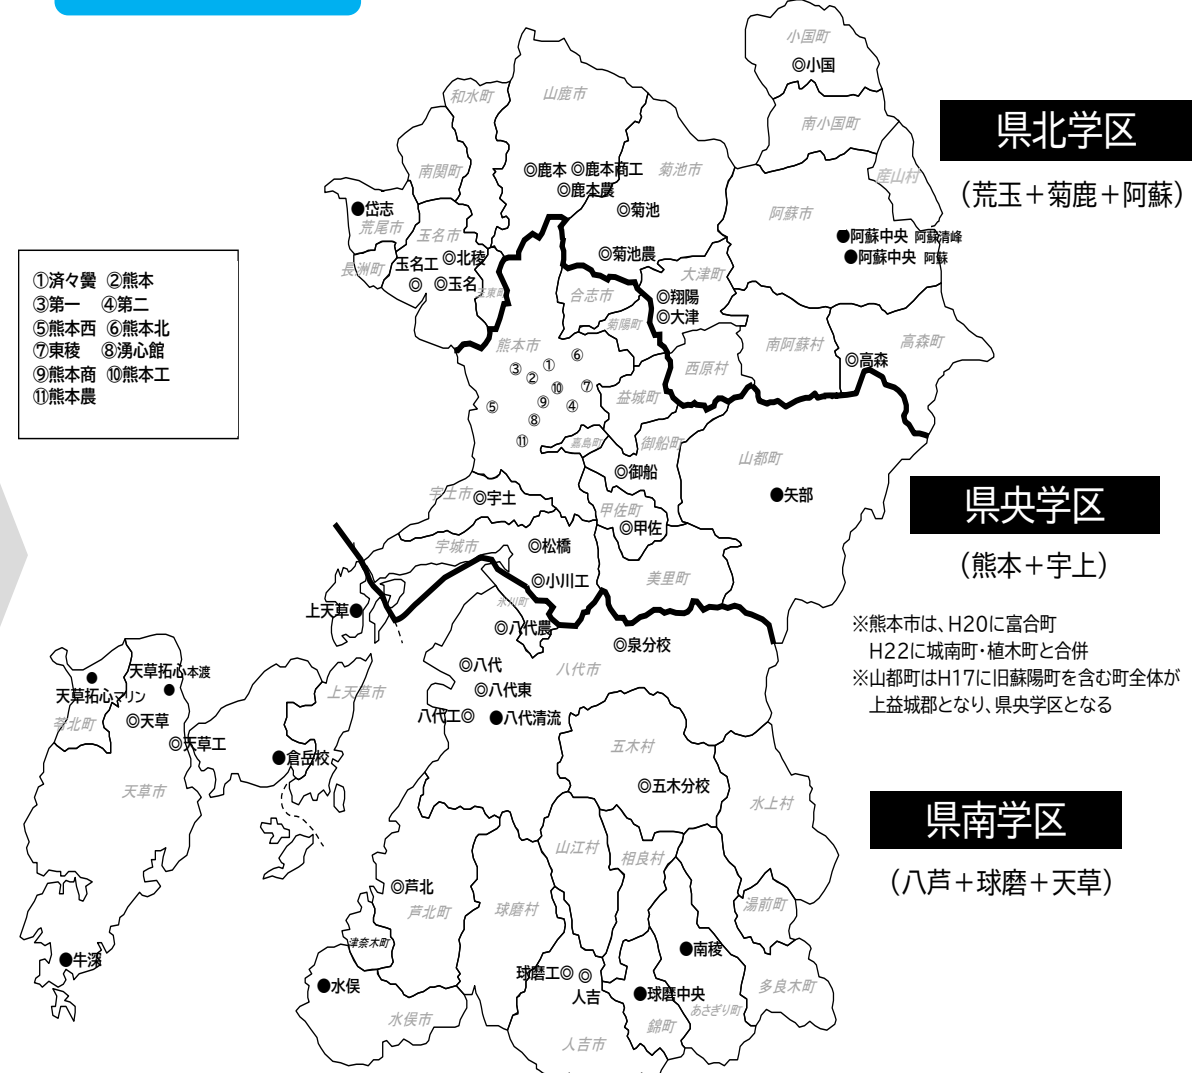

本県の通学区域

令和6年8月26日
県立高等学校あり方検討会
参考資料 1

平成19(2007)年4月時点

旧8学区

現3学区

▲ :再編・統合した高校