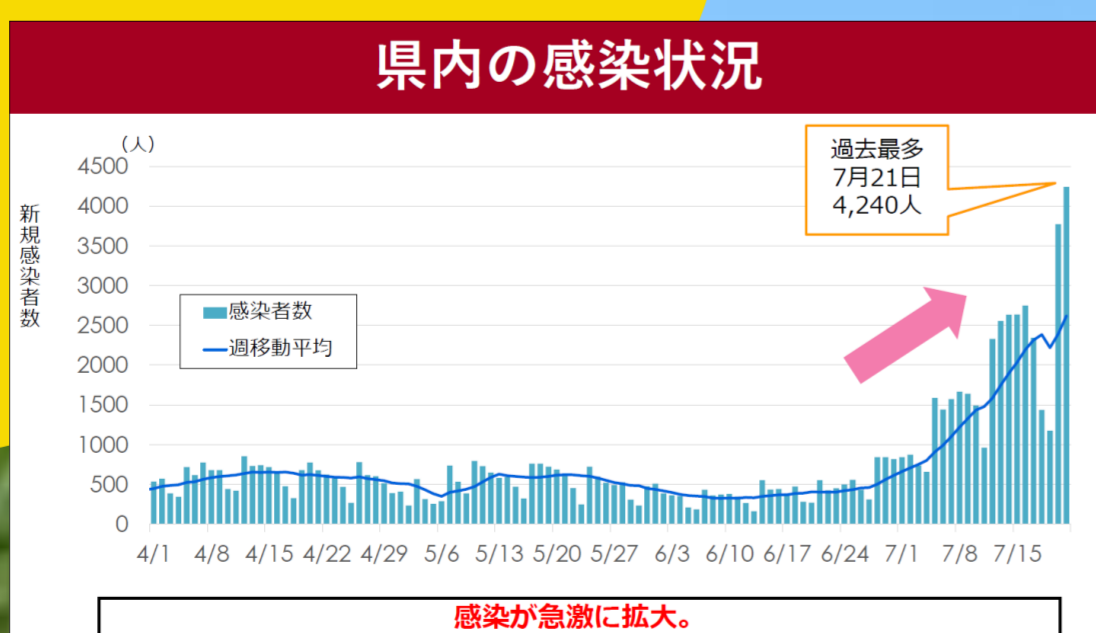

こうむいん じゅうい 公務員の獣医さん

くまもとけん けんこうふくしほ しごと 熊本県健康福祉部のお仕事

どうぶつあいご 動物愛護

どうぶつ ただ か かた おし
動物の正しい飼い方を教えたり、まいごけん ほご
迷子犬の保護
や、ほけんしょ ほご いぬ ねこ あたら か
保健所に保護されている犬や猫の新しい飼
い主さん探しをしています。

かんせんしょう ふせ 感染症を防ぐ

しんがた
新型コロナウイルスなどのけんさきりゅうこう
検査や流行を
よそう かんせん よぼう けいはつ
予想したり、感染を予防するための啓発
をおこな
を行っています。