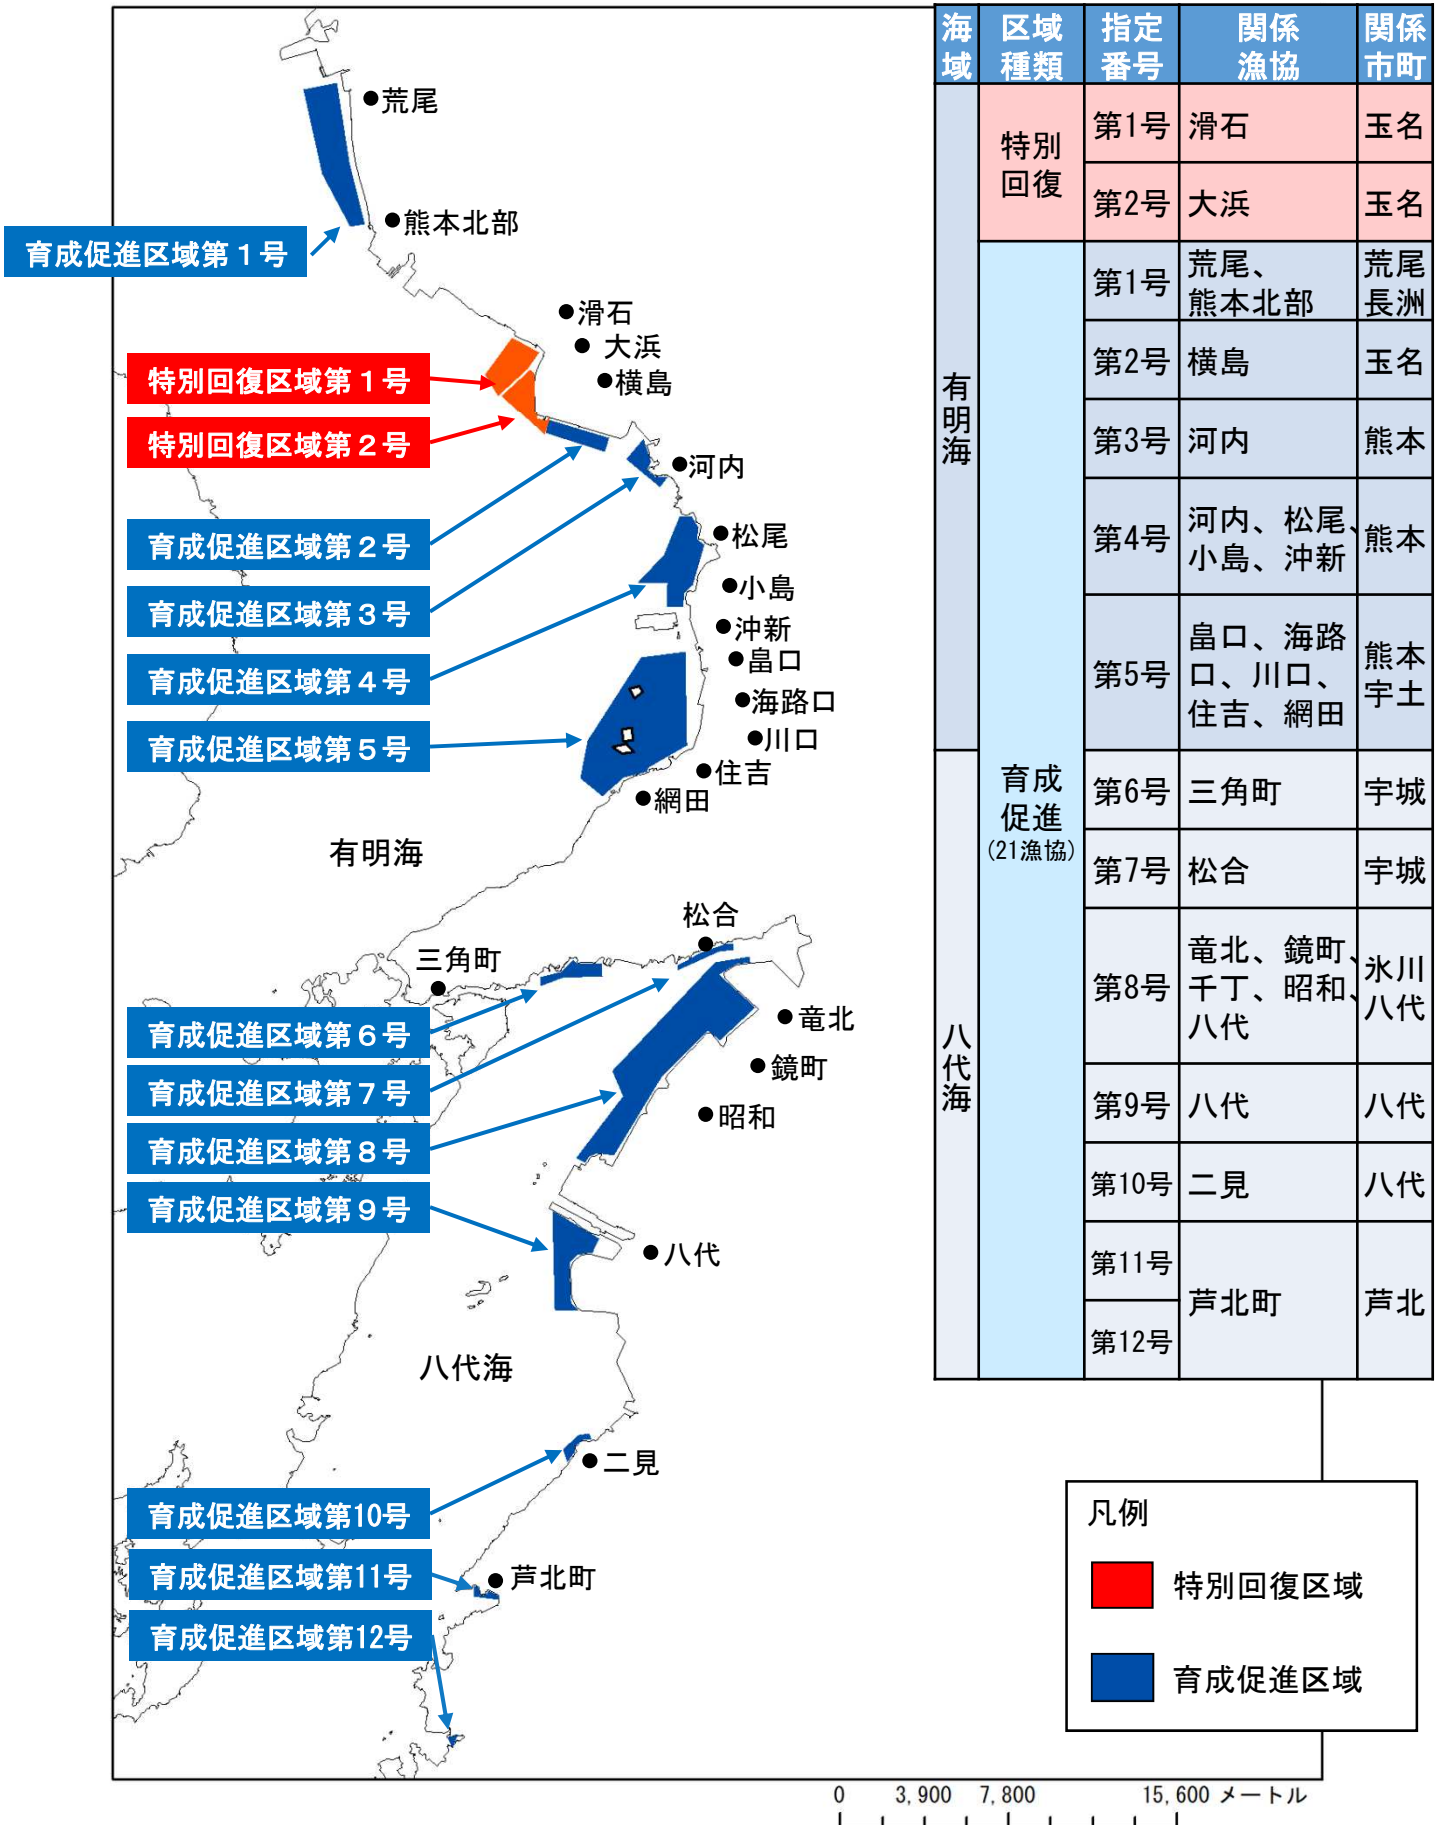

あさり資源特別回復区域・育成促進区域

海域	区域種類	指定番号	関係漁協	関係市町
有明海	特別回復	第1号	滑石	玉名
		第2号	大浜	玉名
	育成促進 (21漁協)	第1号	荒尾、熊本北部	荒尾長洲
		第2号	横島	玉名
		第3号	河内	熊本
第4号		河内、松尾、小島、沖新	熊本	
第5号		畠口、海路口、川口、住吉、網田	熊本宇土	
八代海	育成促進 (21漁協)	第6号	三角町	宇城
		第7号	松合	宇城
		第8号	竜北、鏡町、千丁、昭和、八代	氷川八代
		第9号	八代	八代
		第10号	二見	八代
		第11号	芦北町	芦北
		第12号		

凡例

- 特別回復区域
- 育成促進区域

0 3,900 7,800 15,600メートル