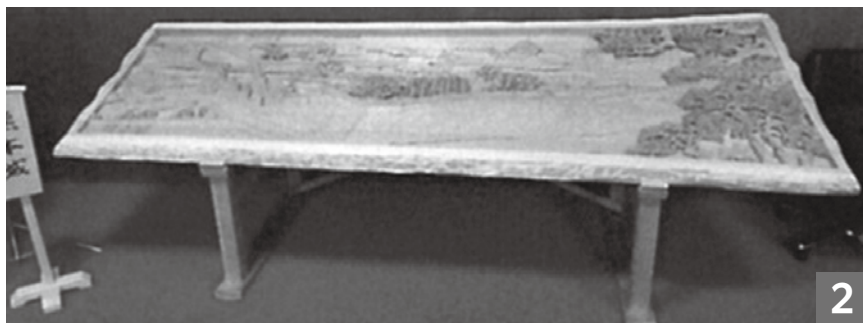

1. 加藤清正の銅像（議長室入口）
2. 熊本城郭彫刻板（議長室）
3. 本会議場