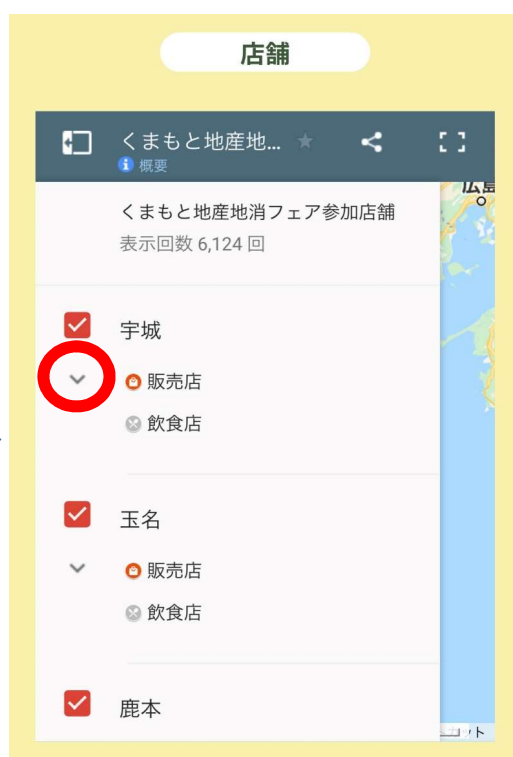

特設サイトでの対象店舗一覧の確認方法

1. 特設サイト (<https://kumafair2021.jp>) へアクセスし画面を下へスクロールし店舗地図に画面を合わせる (画面①)
2. 地図の左上の  マークをクリックすると地域別リストがでる (画面②)
3. 地域名の赤色チェックマークの下の  マークをクリックするとその地域の対象店舗一覧が確認できる (画面③)

(画面①)

(画面②)

(画面③)