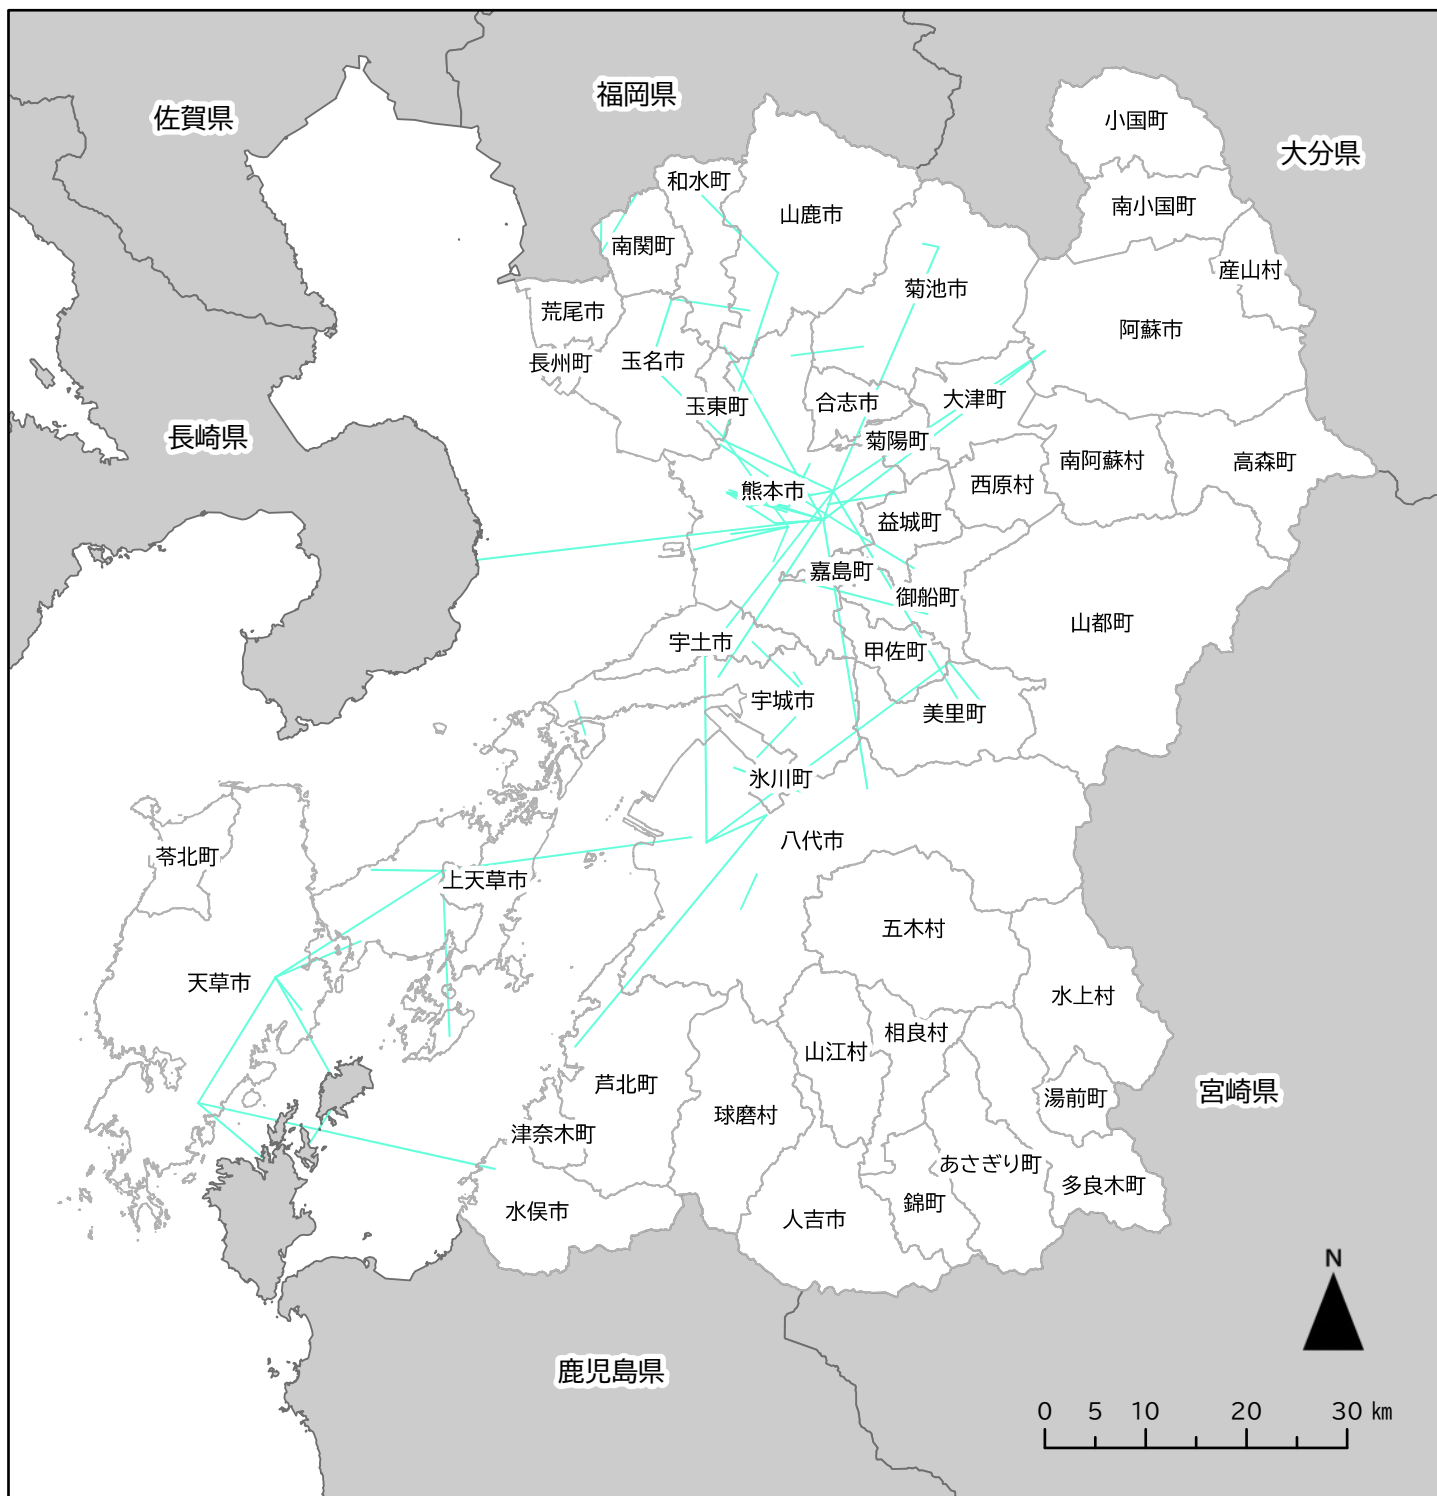

熊本県エネルギーマップ【自然・社会条件】電波法に基づく伝搬障害防止区域

- 市町村
- 電波法に基づく伝搬障害防止区域
- 熊本県
- 都道府県