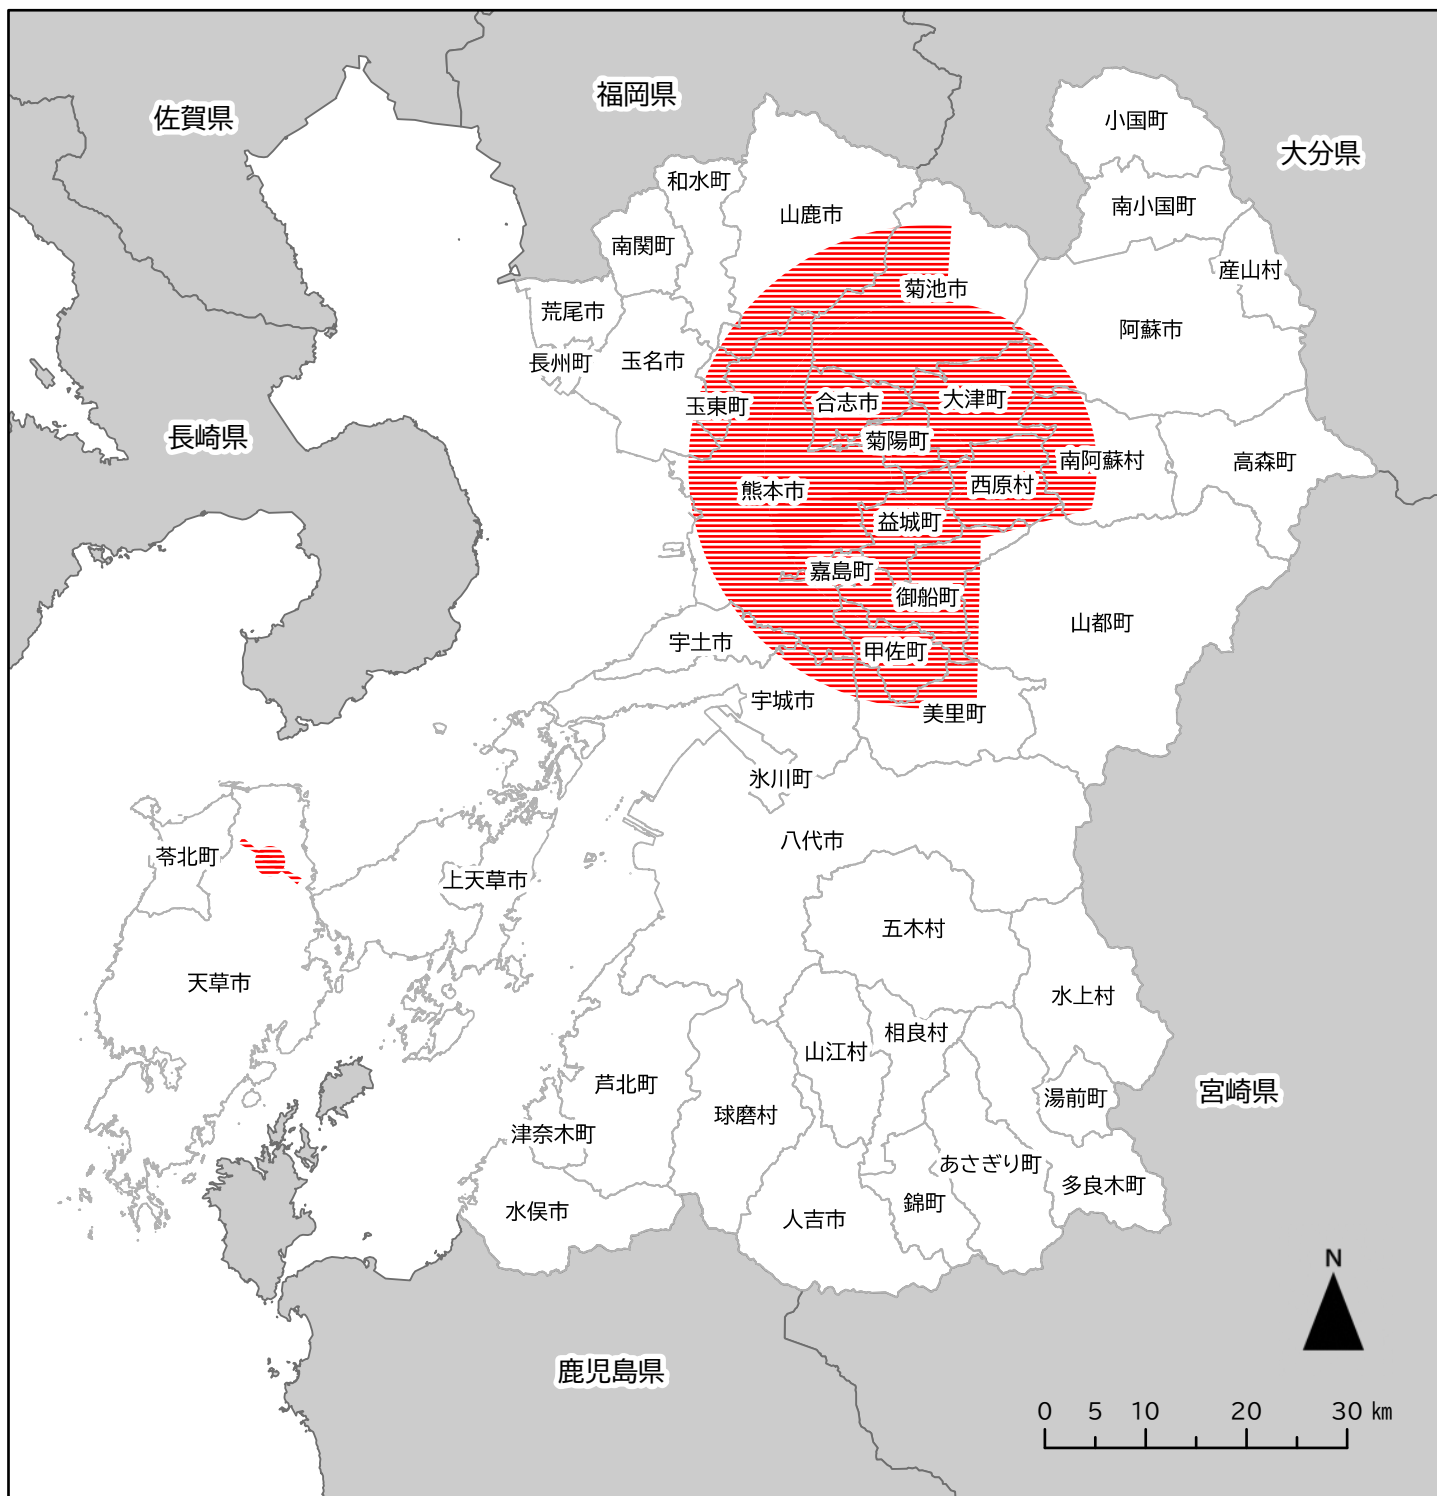

熊本県エネルギーマップ【自然・社会条件】航空法に基づく制限表面区域

- 市町村
- 熊本県
- 都道府県
- 航空法に基づく制限表面区域