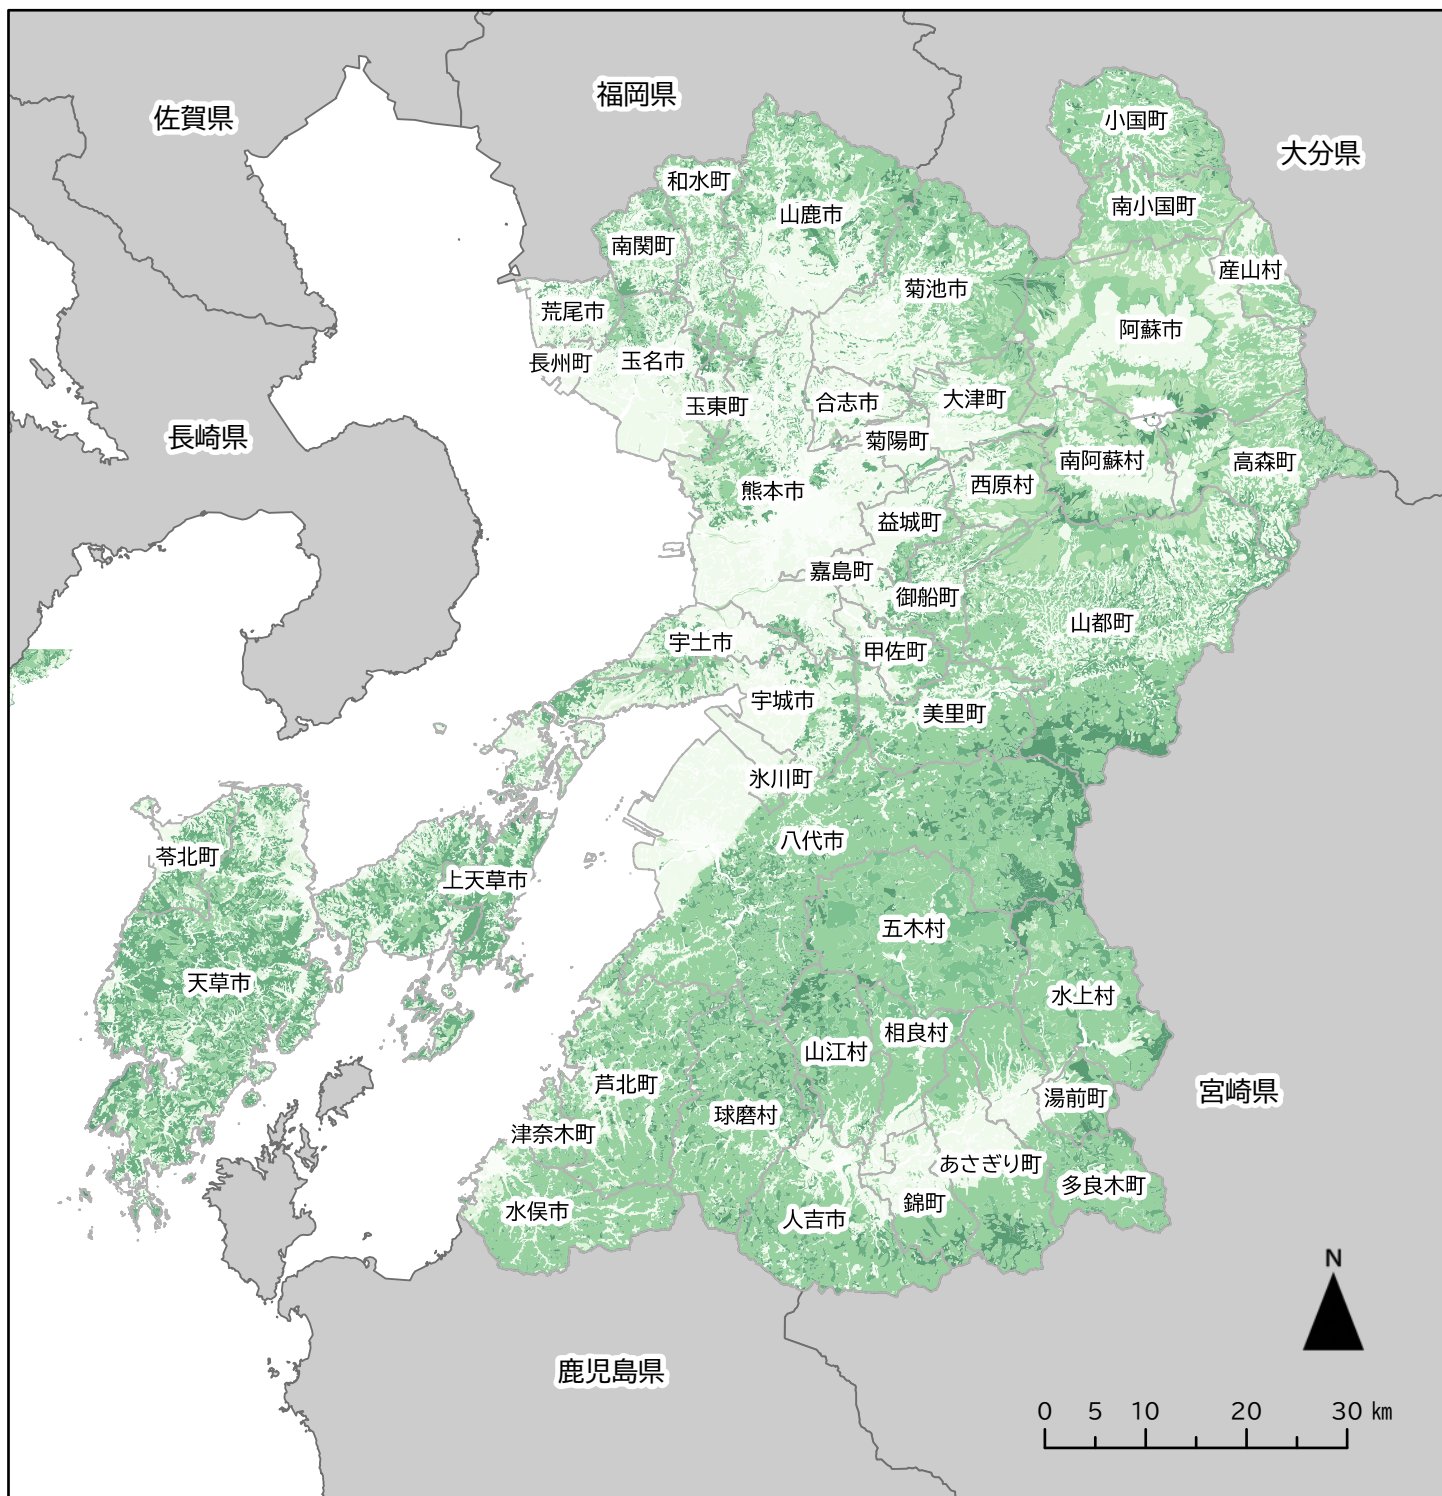

熊本県エネルギーマップ【自然・社会条件】植生自然度

- 市町村
- 熊本県
- 都道府県

植生自然度

- 1
- 2
- 3
- 4
- 5
- 6
- 7
- 8
- 9
- 10

自然度 = 低

自然度 = 高