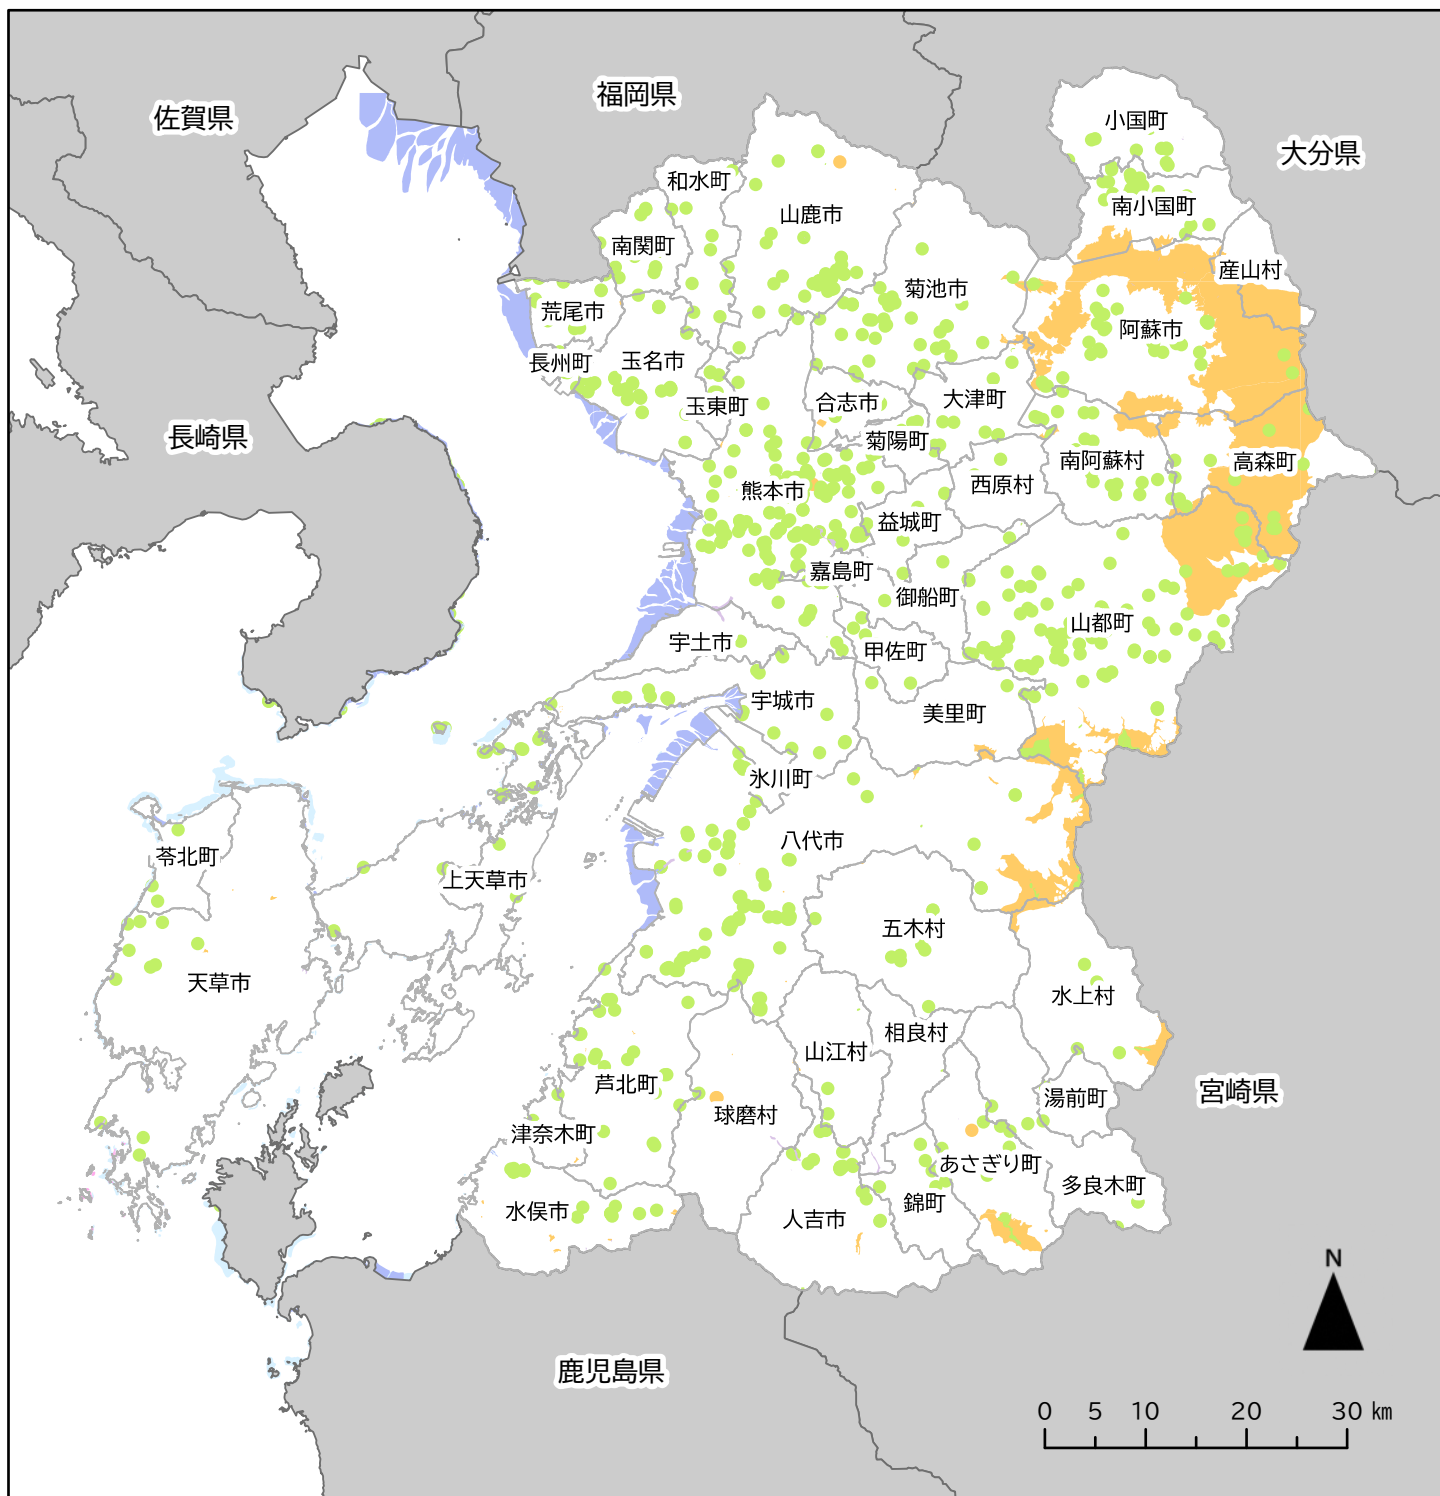

熊本県エネルギーマップ【自然・社会条件】生物生息上重要な地域

- |  |      |                   |            |
|--|------|-------------------|------------|
|  | 市町村  | <b>生物生息上重要な地域</b> |            |
|  | 熊本県  |                   | サンゴ礁       |
|  | 都道府県 |                   | 干潟         |
|  |      |                   | 藻場         |
|  |      |                   | 湿地         |
|  |      |                   | 巨樹・巨木林分布地点 |
|  |      |                   | 巨樹・巨木林分布地域 |
|  |      |                   | 特定植物群落生育地点 |
|  |      |                   | 特定植物群落生育地域 |