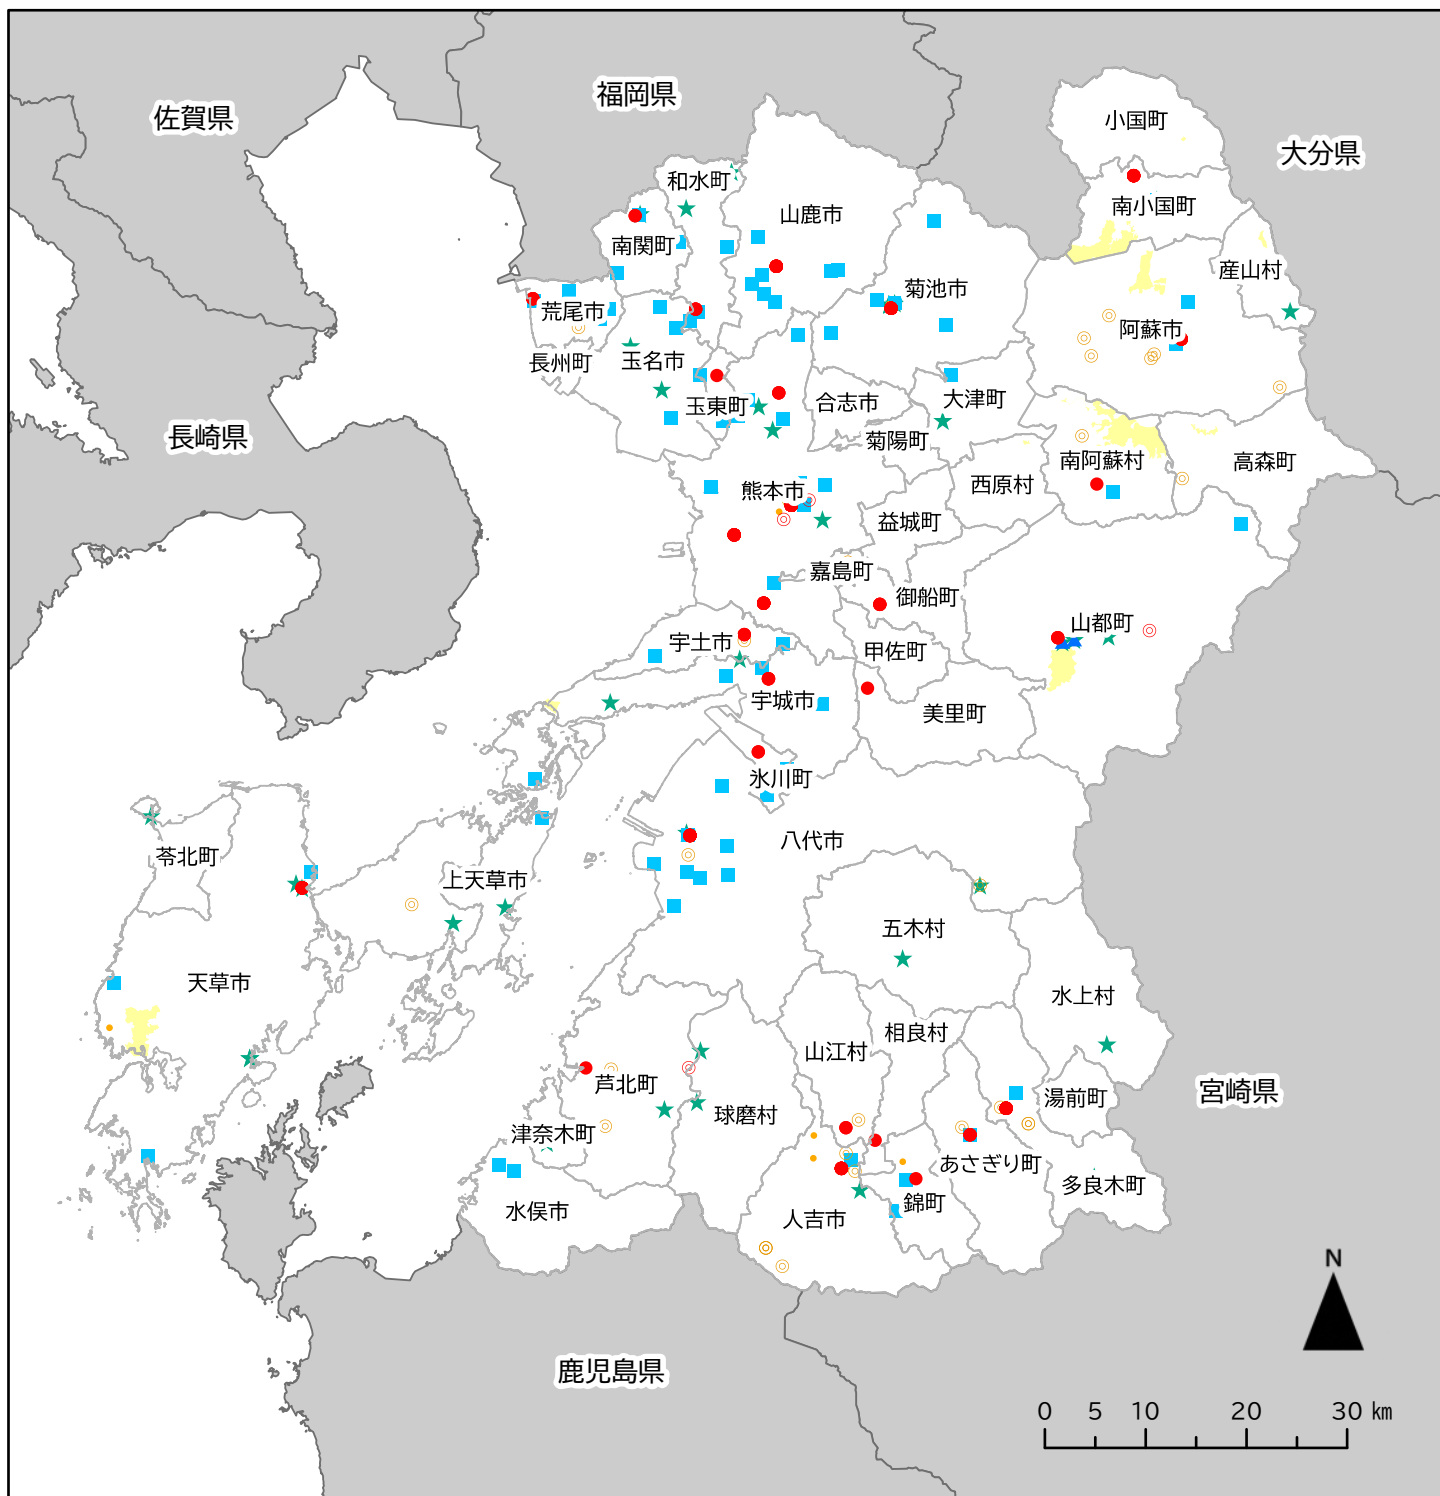

熊本県エネルギーマップ【自然・社会条件】 指定文化財

- 市町村
- 熊本県
- 都道府県

指定文化財

- 有形文化財
- 無形文化財
- 有形民俗文化財
- 無形民俗文化財
- 史跡
- ▲ 名勝
- ★ 天然記念物
- 重要文化的景観指定範囲
- 阿蘇重要文化的景観(第1次選定範囲)