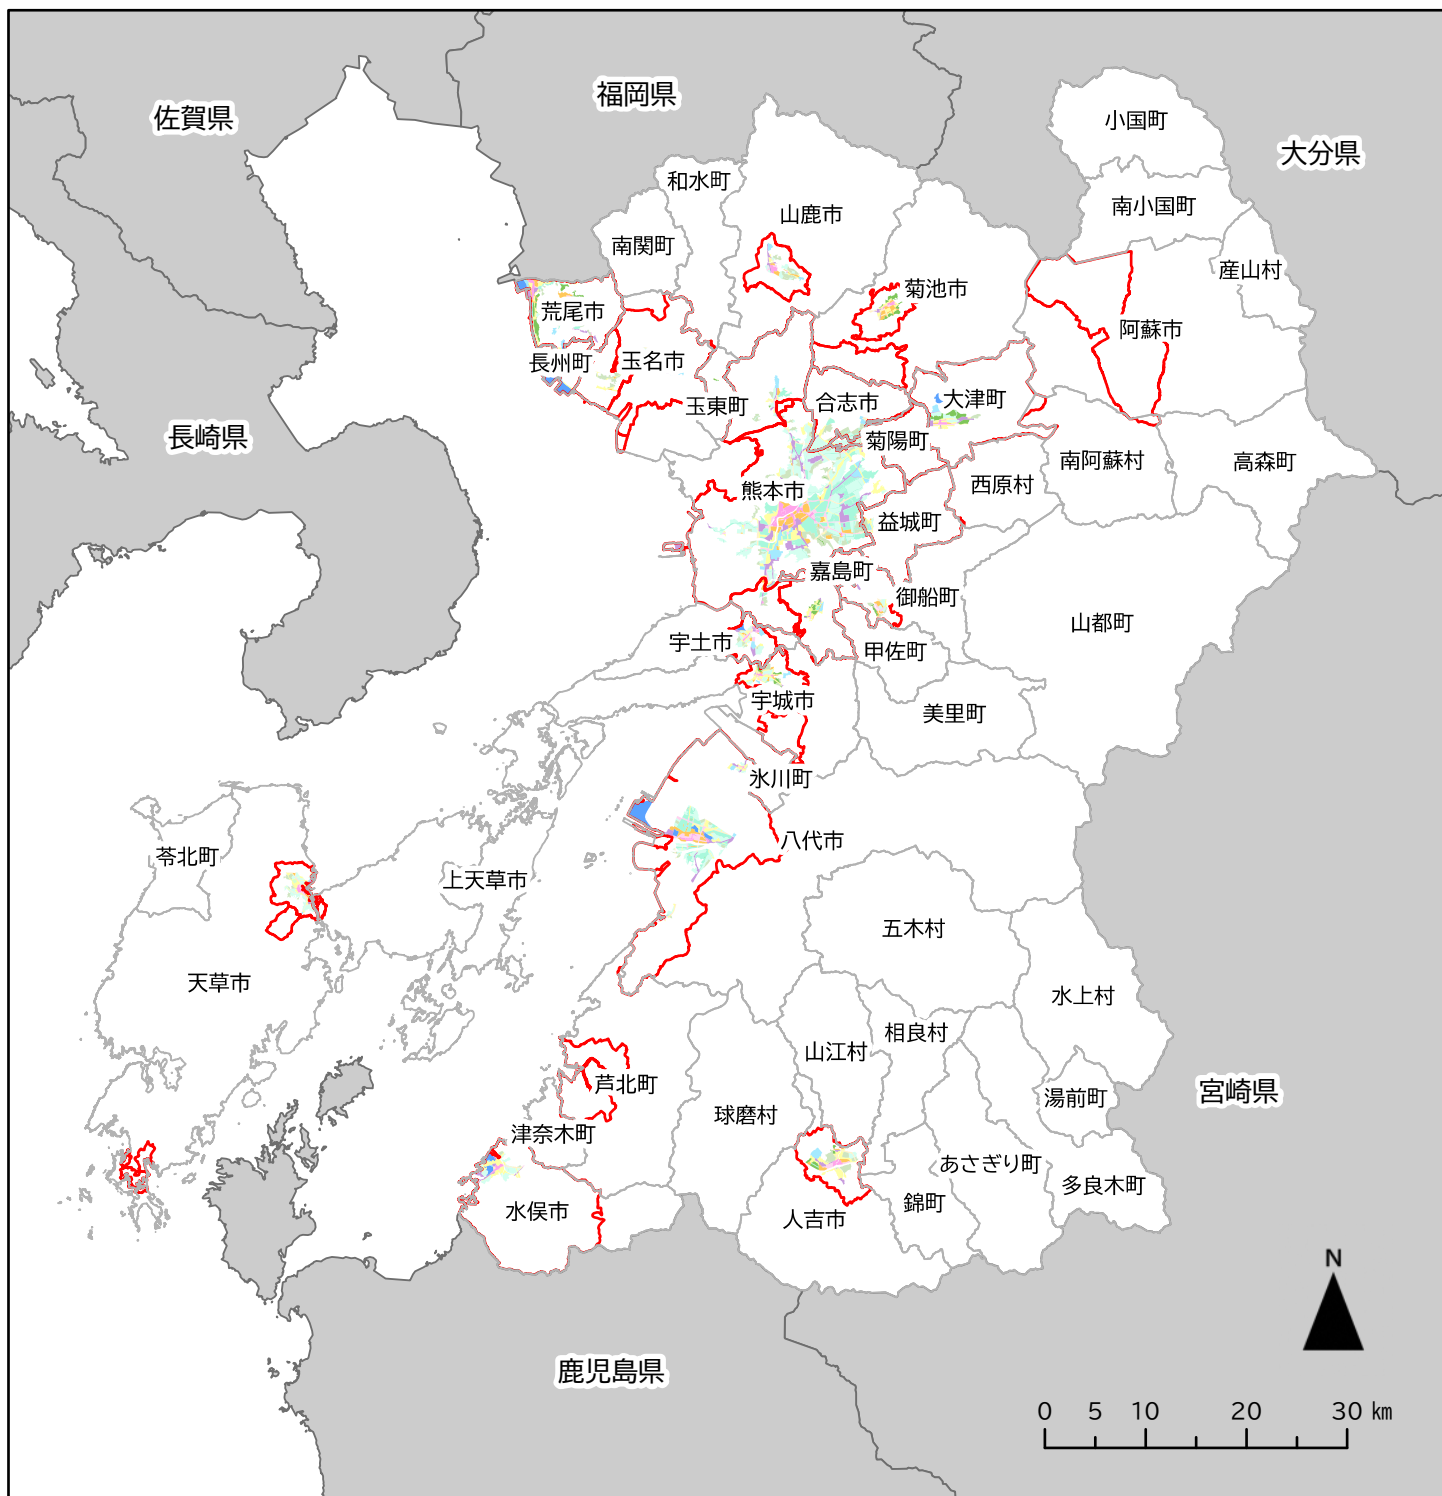

熊本県エネルギーマップ【自然・社会条件】用途地域

- |      |              |         |
|------|--------------|---------|
| 市町村  | <b>用途地域</b>  | 第2種住居地域 |
| 熊本県  | 都市計画区域       | 準住居地域   |
| 都道府県 | 第1種低層住居専用地域  | 近隣商業地域  |
|      | 第2種低層住居専用地域  | 商業地域    |
|      | 第1種中高層住居専用地域 | 準工業地域   |
|      | 第2種中高層住居専用地域 | 工業地域    |
|      | 第1種住居地域      | 工業専用地域  |