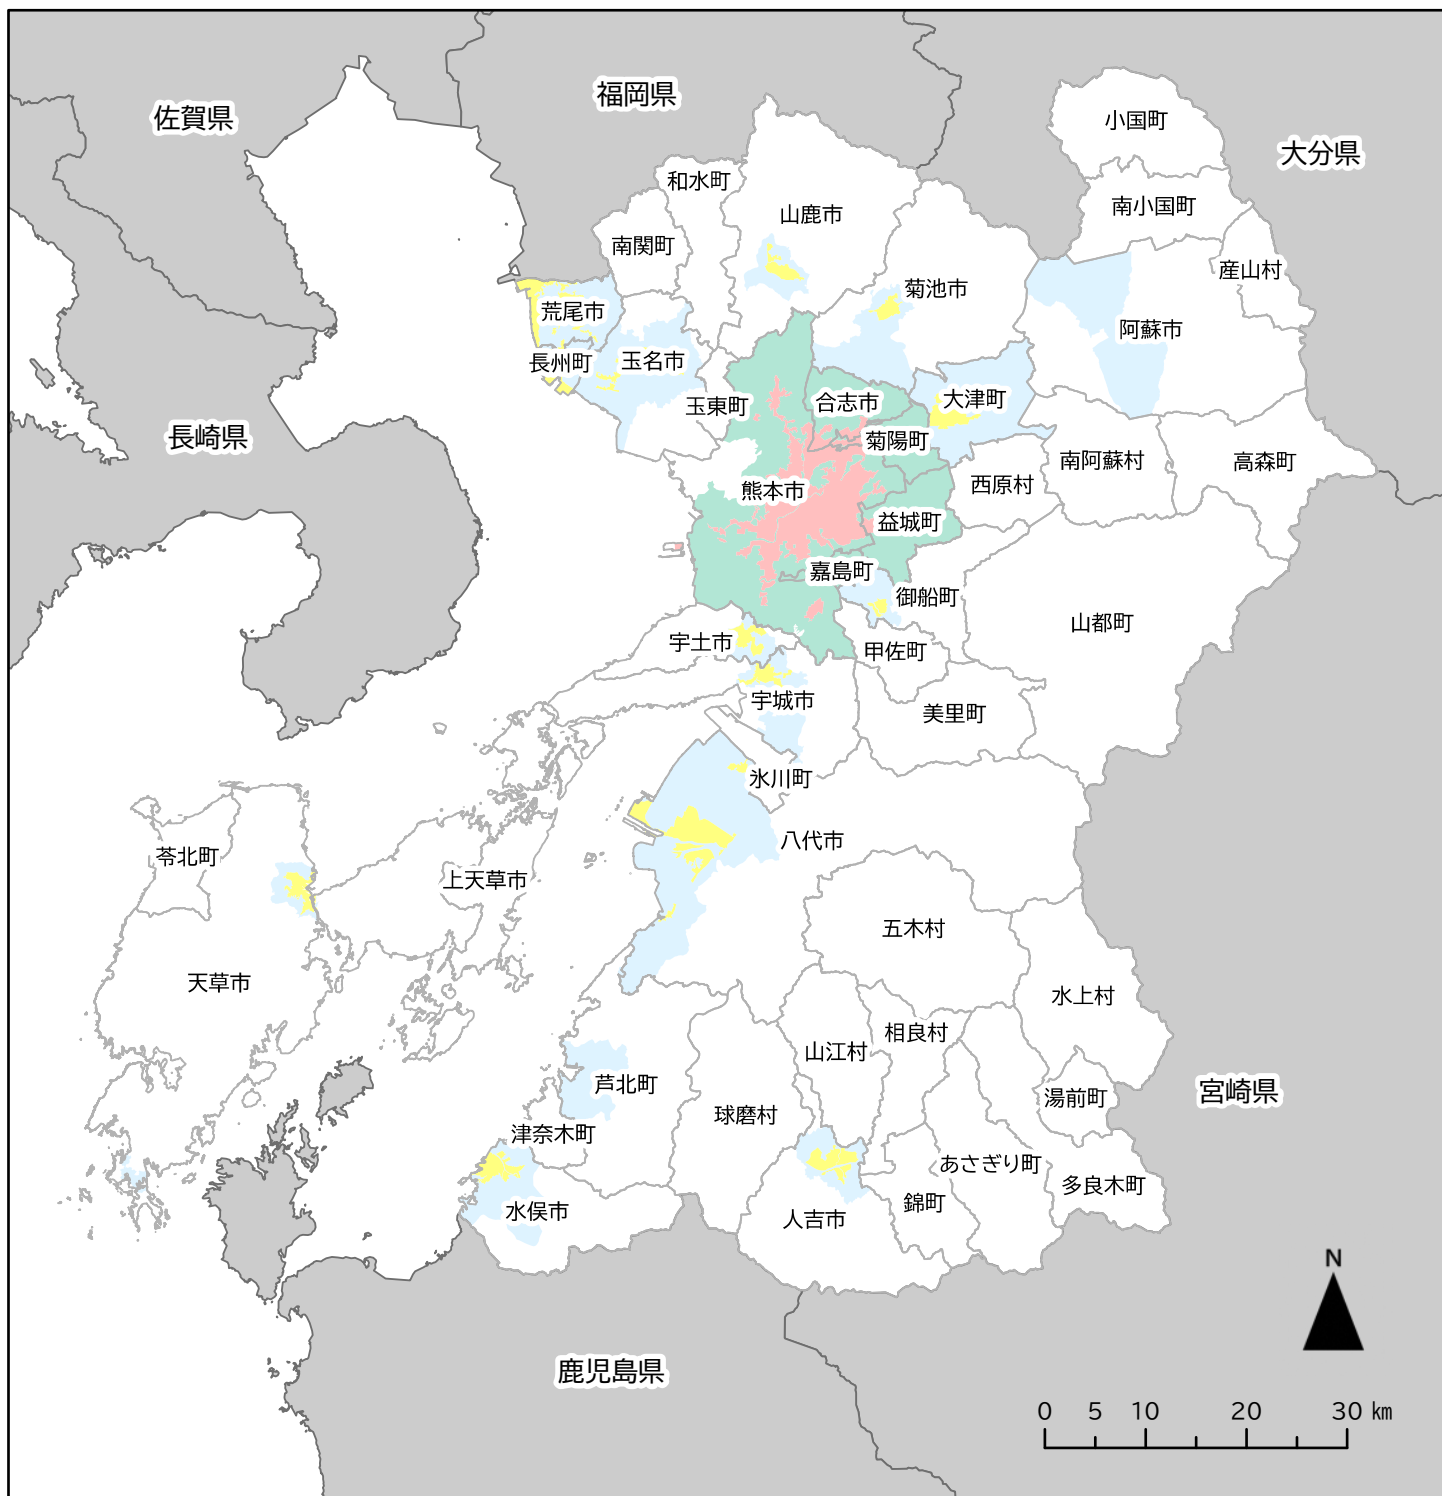

熊本県エネルギーマップ【自然・社会条件】市街化区域等

- |  |      |   |         |
|--|------|---|---------|
|  | 市町村  |  | 都市地域    |
|  | 熊本県  |  | 市街化調整区域 |
|  | 都道府県 |  | その他用途地域 |
|  |      |  | 用途未指定   |