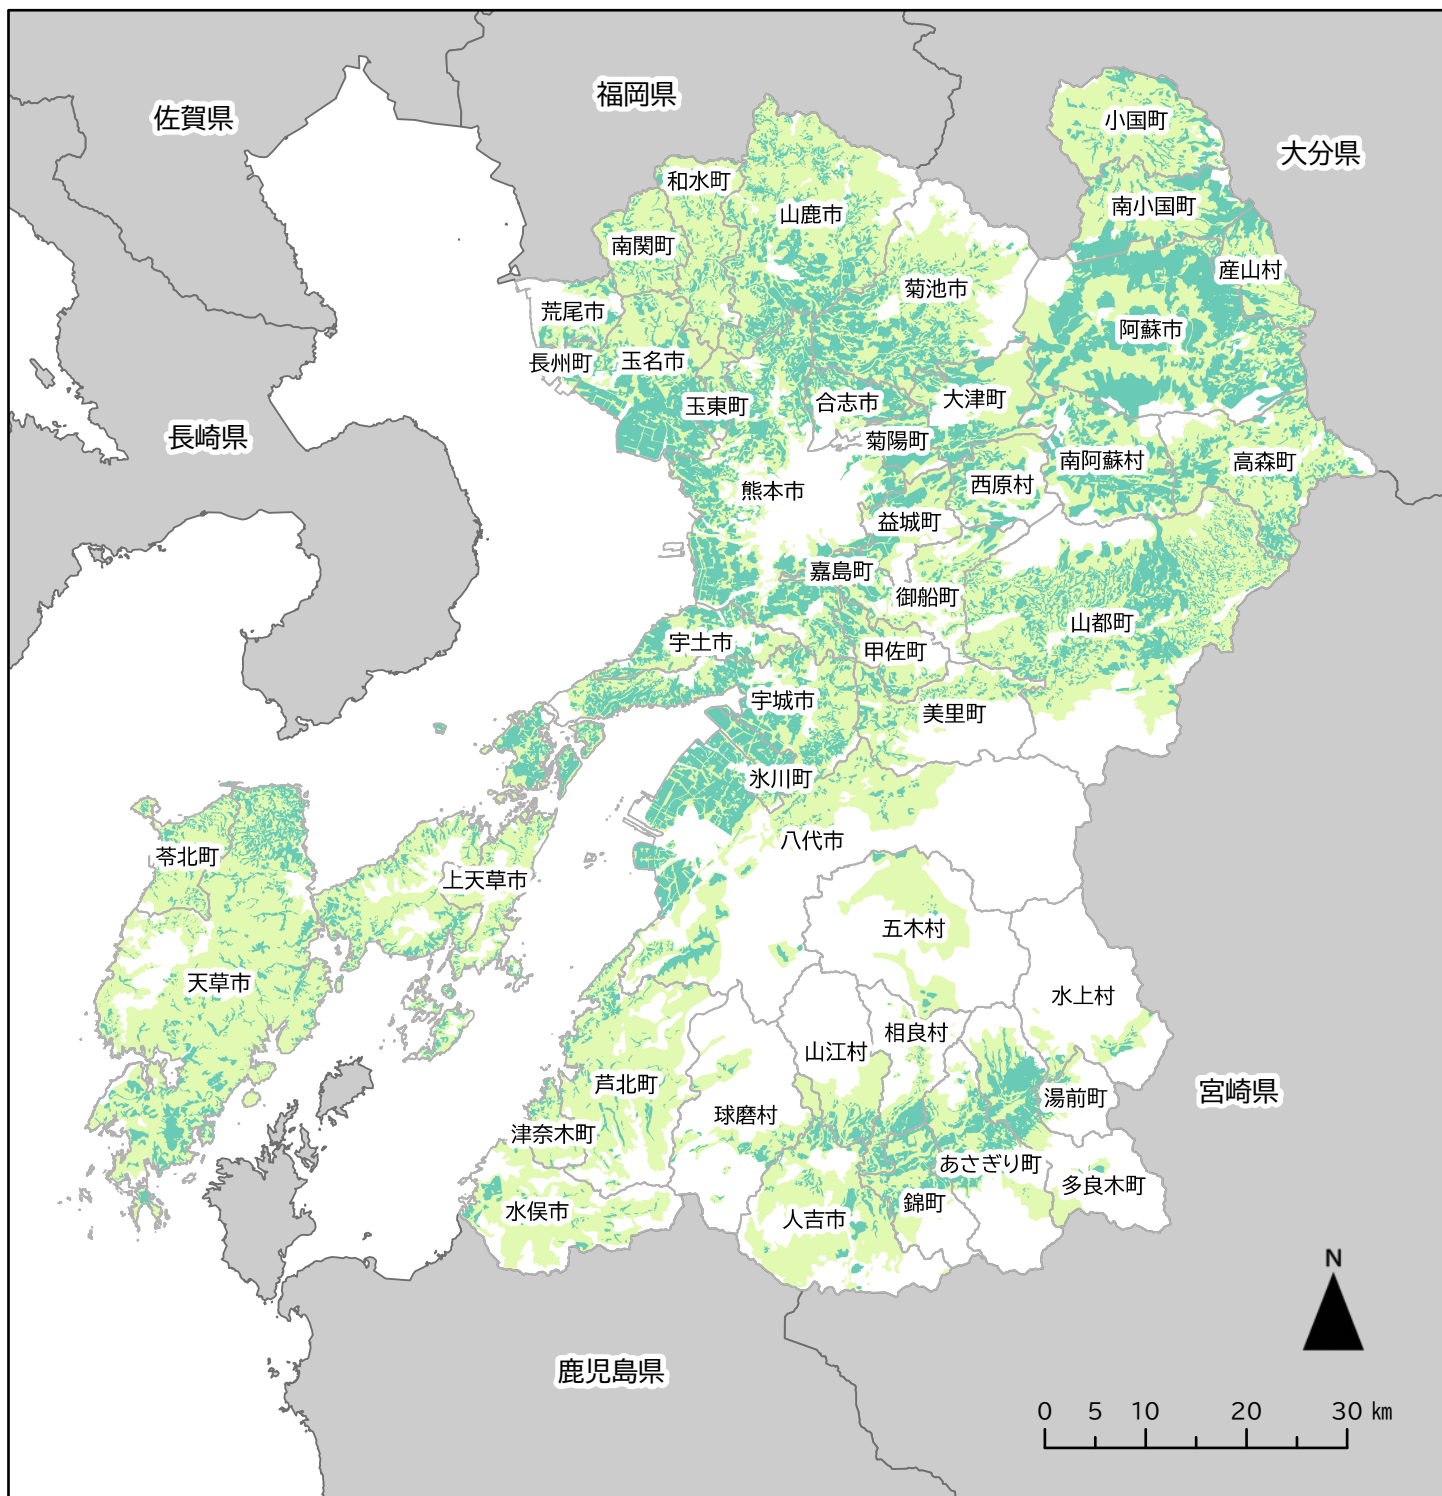

熊本県エネルギーマップ【自然・社会条件】 農振法に基づく農用地区域等

- | | |
|---|--|
|  市町村 | 農振法に基づく農用地区域等 |
|  熊本県 |  農用地区域 |
|  都道府県 |  その他の農振地域 |