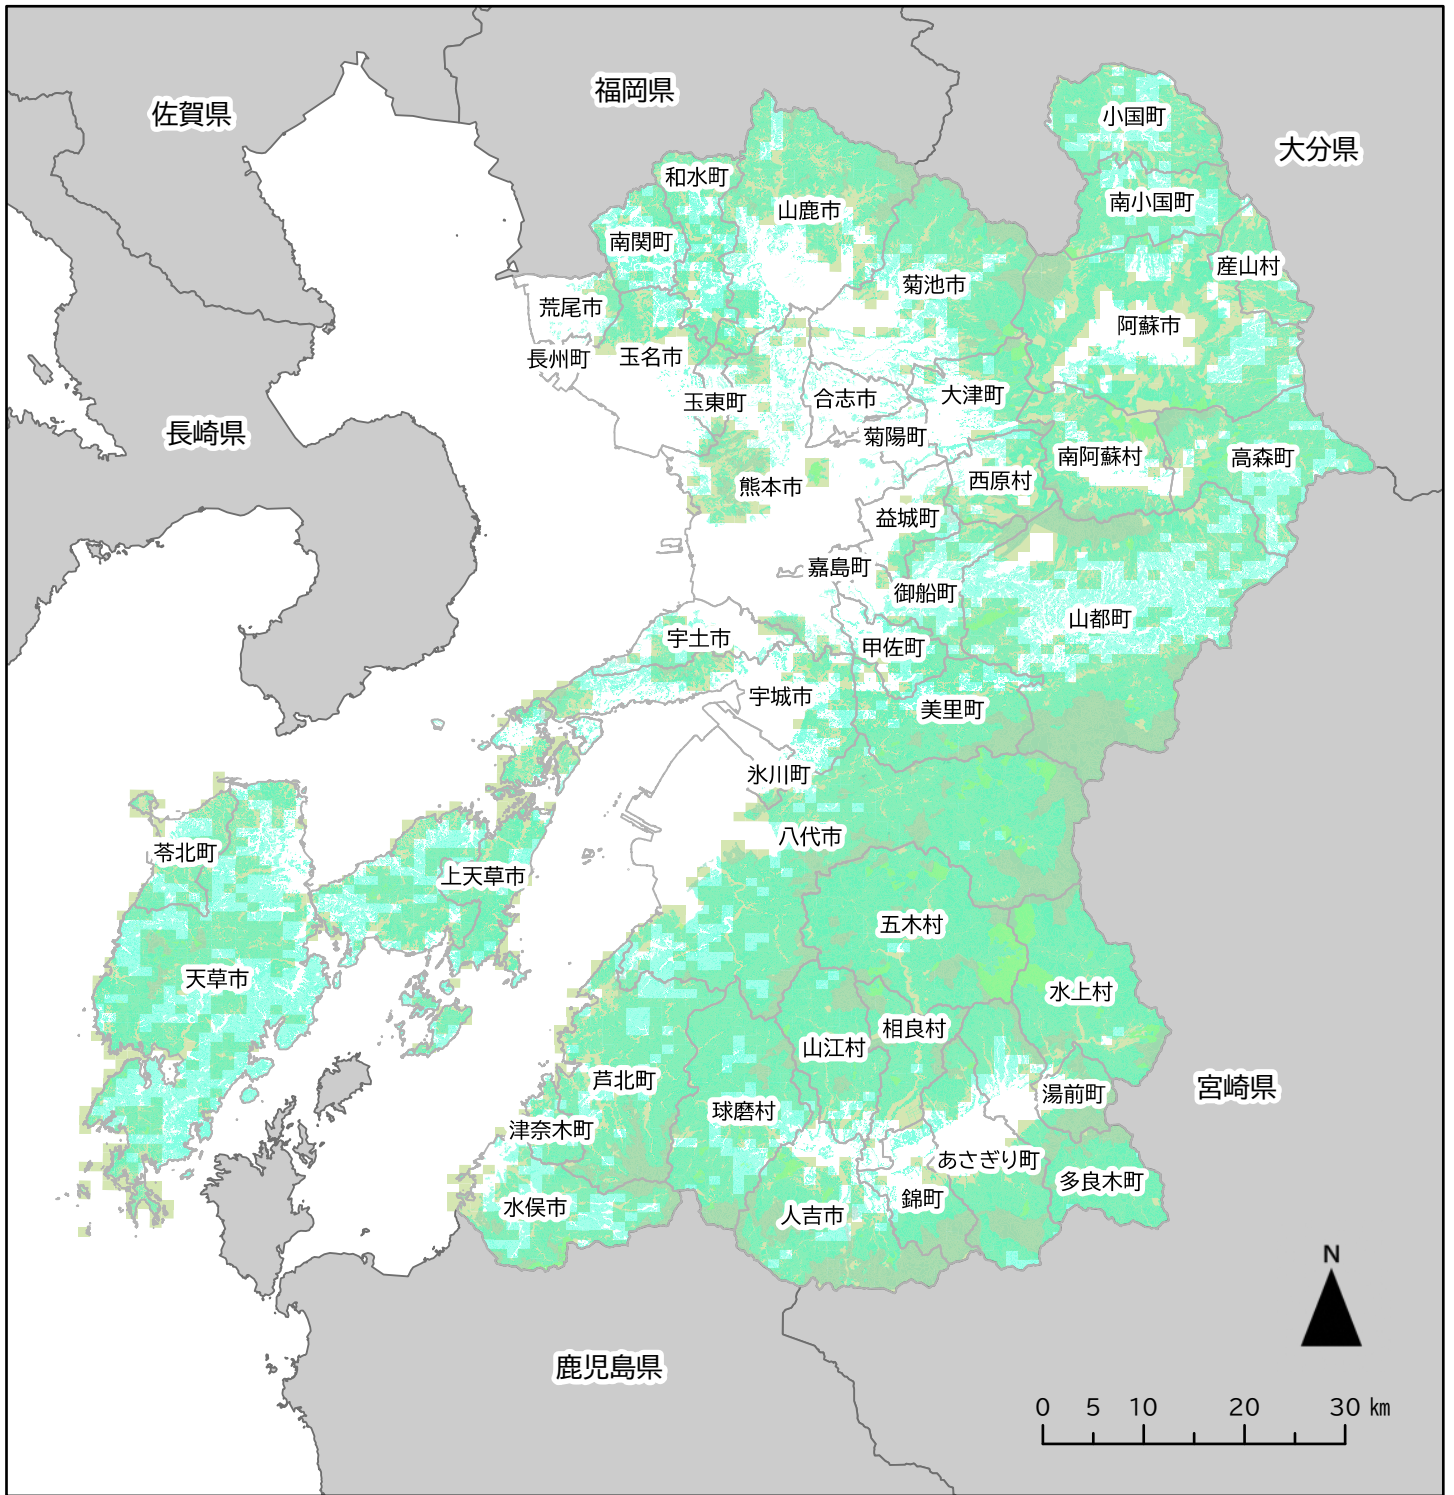

熊本県エネルギーマップ【自然・社会条件】 国有林、県有林、地域森林計画対象民有林、保安林(メッシュ)

- | | | | |
|--|------|---|-------------|
|  | 市町村 |  | 国有林 |
|  | 熊本県 |  | 県有林 |
|  | 都道府県 |  | 地域森林計画対象民有林 |
| | |  | 保安林(メッシュ) |