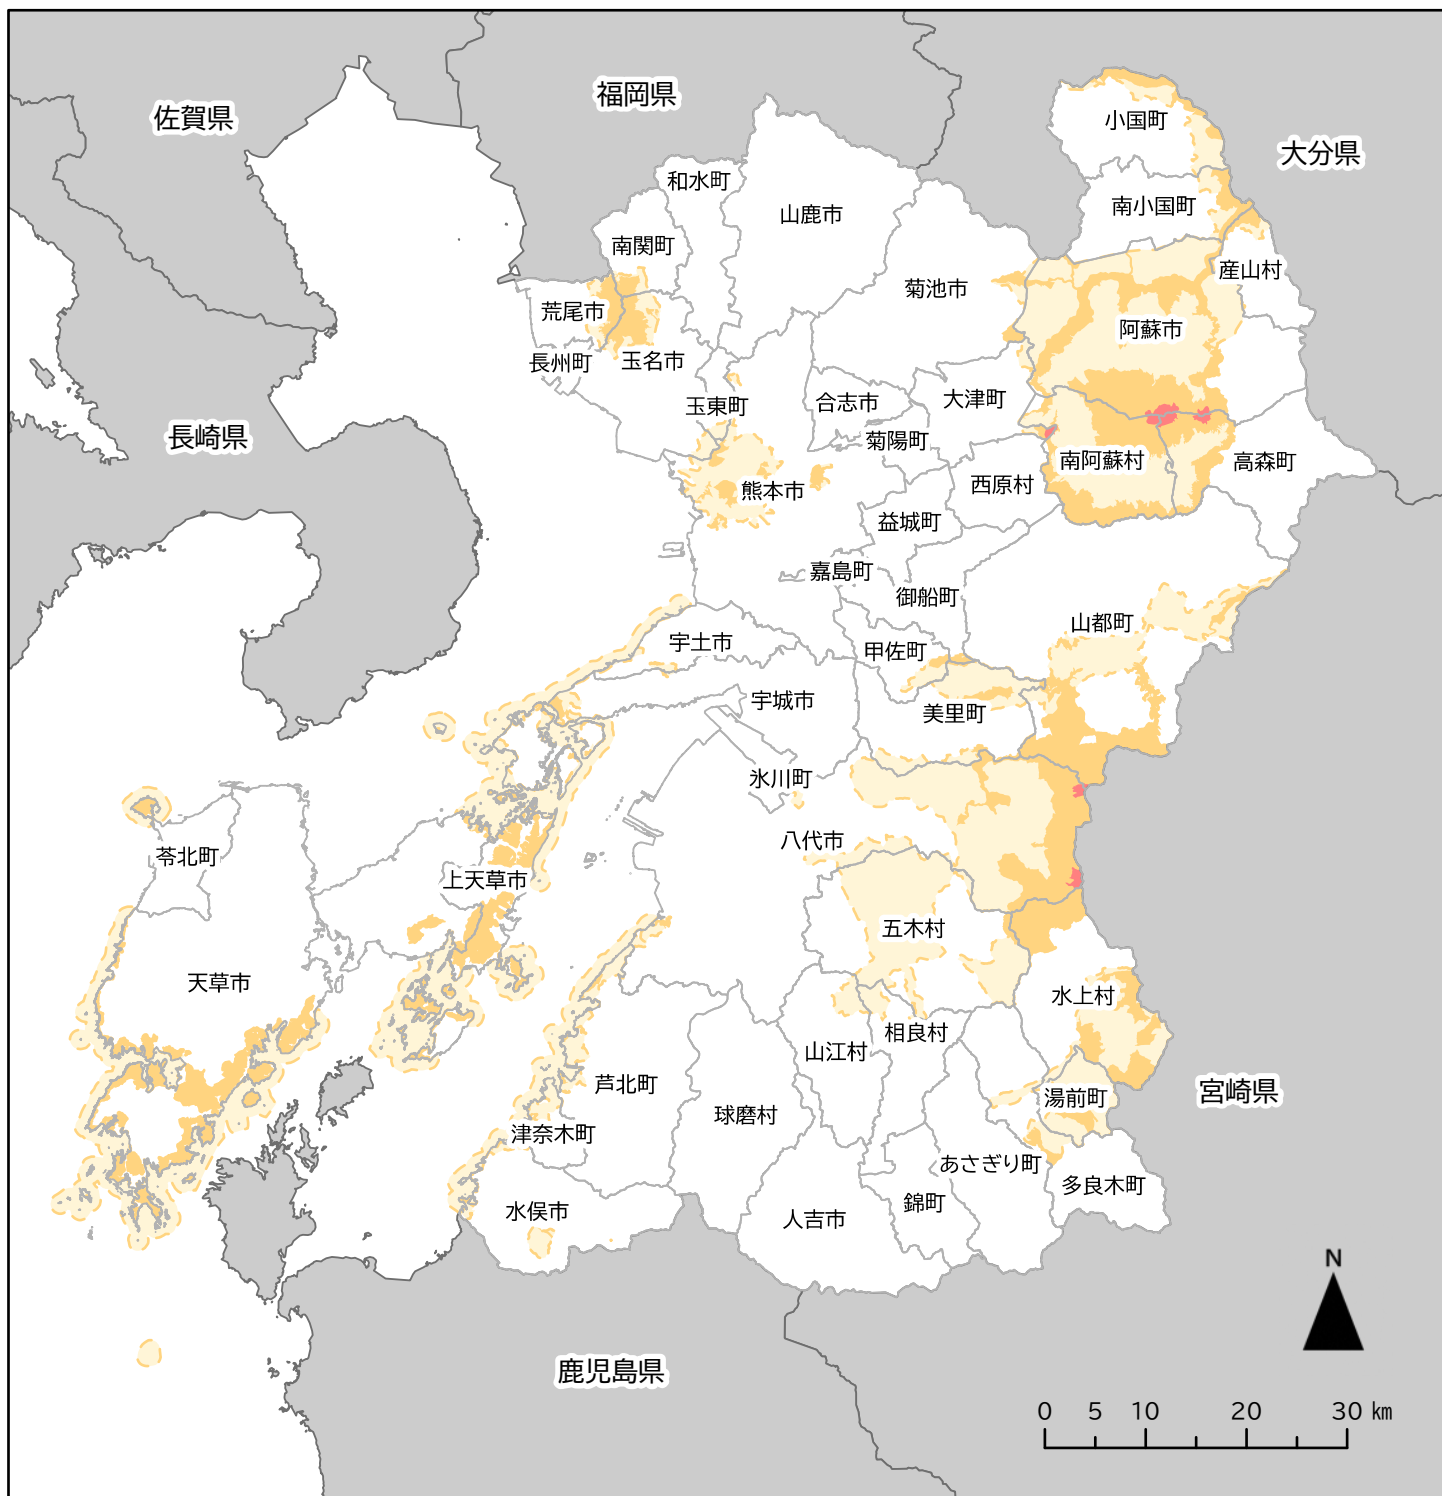

熊本県エネルギーマップ【自然・社会条件】 自然公園

- | | | | |
|--|------|---|--------|
|  | 市町村 |  | 自然公園 |
|  | 熊本県 |  | 特別保護区 |
|  | 都道府県 |  | 特別地域 |
| | |  | 自然公園地域 |