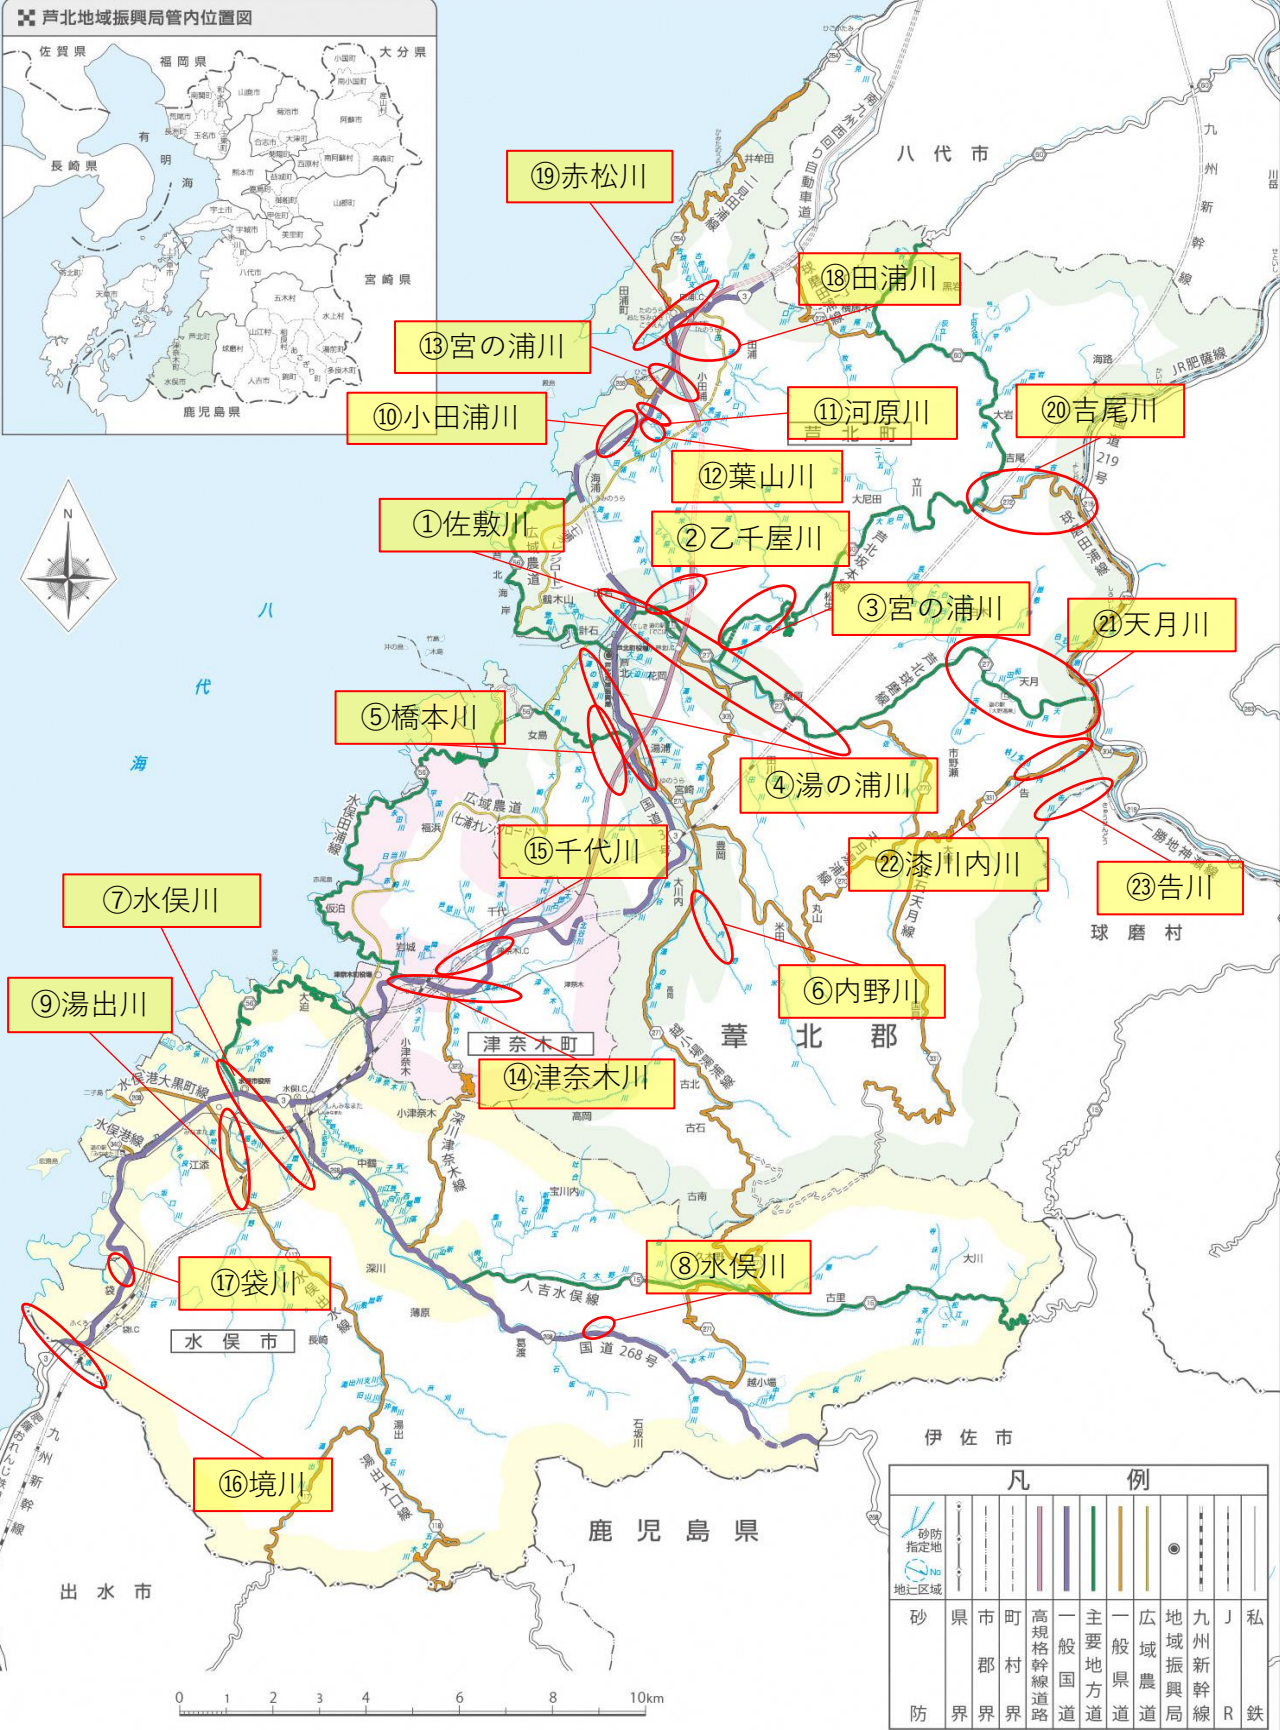

芦北地域振興局 緊急浚渫推進事業債 箇所図

九年七月

熊本県南広域本部芦北地域振興局