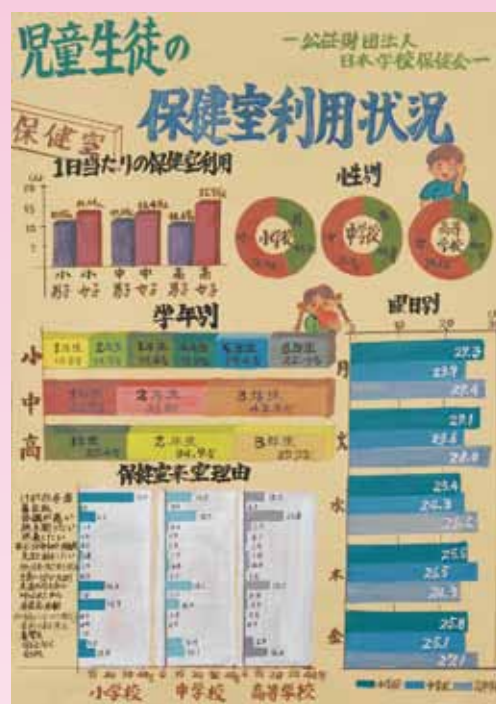

食べものは国産？外国産？

中川 圭子

児童生徒の保健室利用状況
熊本市立出水南中学校 養護教諭

西島 達子

日本の携帯事情
ルーテル学院高等学校 1年
井ノ上 純花／徳丸 公海／川上 みづき