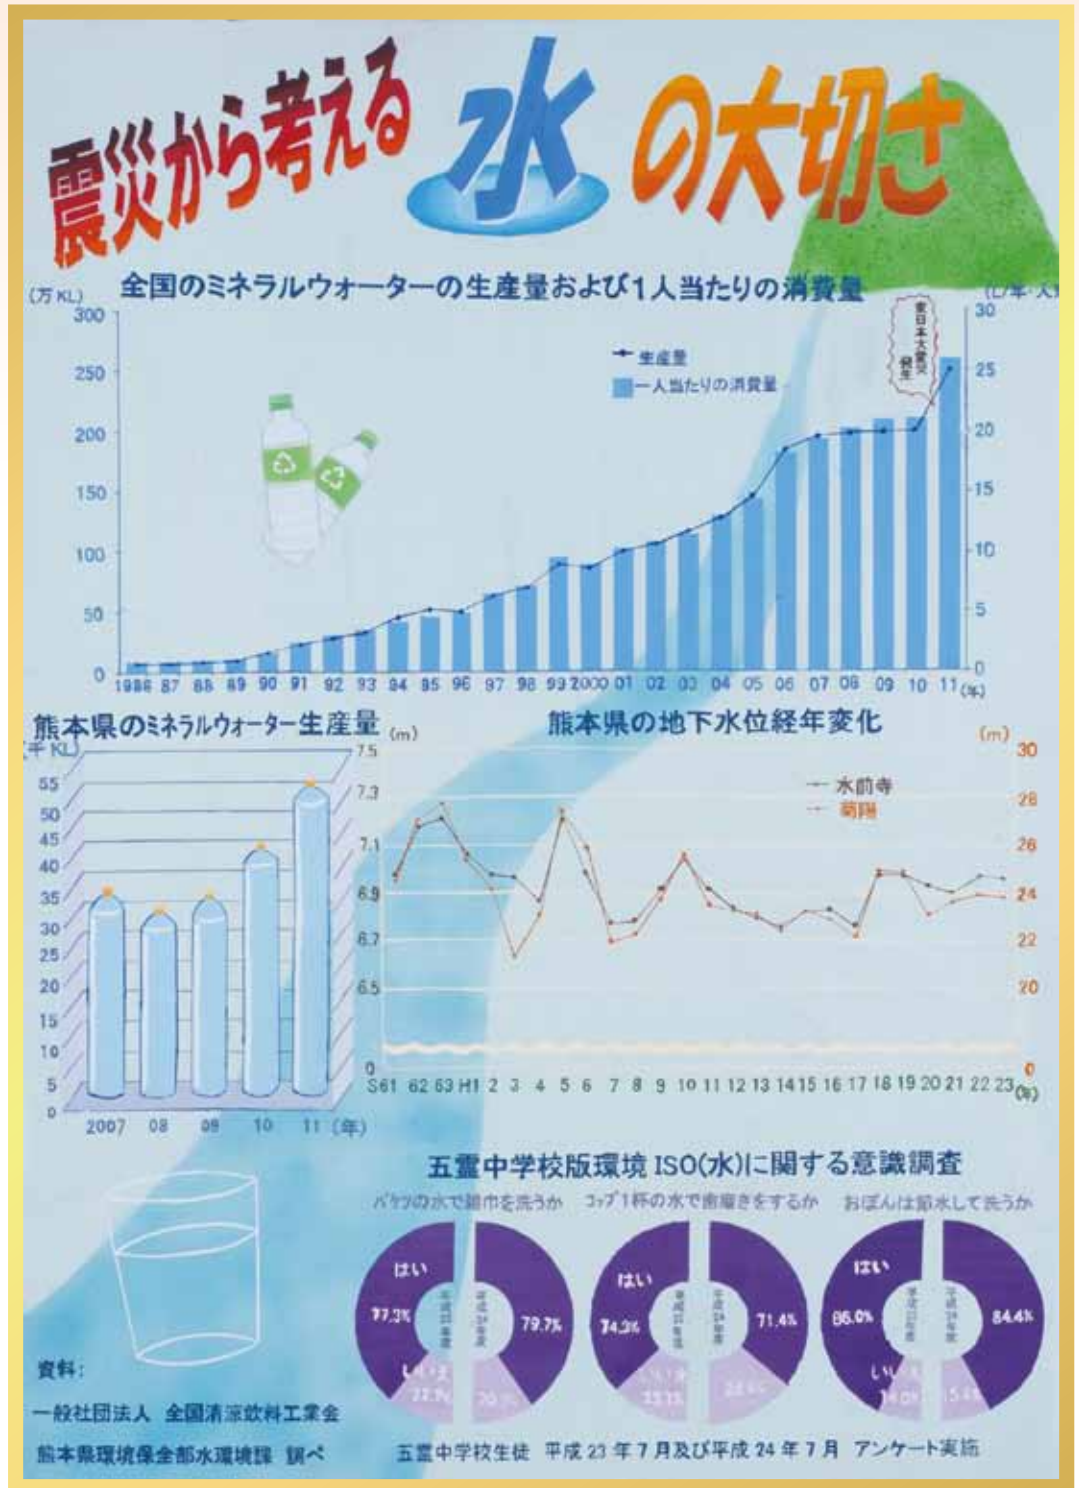

特別賞

熊本県賞

震災から考える水の大切さ

熊本市立五霊中学校 3年

古市 結子/岡部 凧紗/本田 みのり/清田 沙也香/前田 夢海
水をイメージする爽やかな水色の地色。寒色で統一したグラフ。効果的な暖色の表題。グラフの表現技術と丁寧に書かれた文字。見る者を引きつけるセンスのある作品です。地下水の減少に反して、飲料のミネラルウォーターの生産量と消費量の増加の様子が見てとれます。しかし、「水の大切さ」のテーマからすれば、五霊中の水の意識調査の円グラフを上段に置いた方が目的に叶っているでしょう。

特別賞

がんばれ
九州新幹線

熊本市立五霊中学校 2年

牧野 凧紗／徳永 華織／岡部 亜美／松田 舞佳／吉田 樹梨
九州新幹線が全線開通して1年以上過ぎました。新幹線利用者数も増え、熊本・鹿児島両県の宿泊旅行者数も増加して、その効果が現れていることがグラフから理解できます。並行して飛んでいる航空路の旅客は減少していることから、九州新幹線が頑張っている様子がわかります。このようにグラフはひと目で表現出来るのが特徴ですね。グラフ・文字・色彩・レイアウトすべて完成度が高いとおもいます。