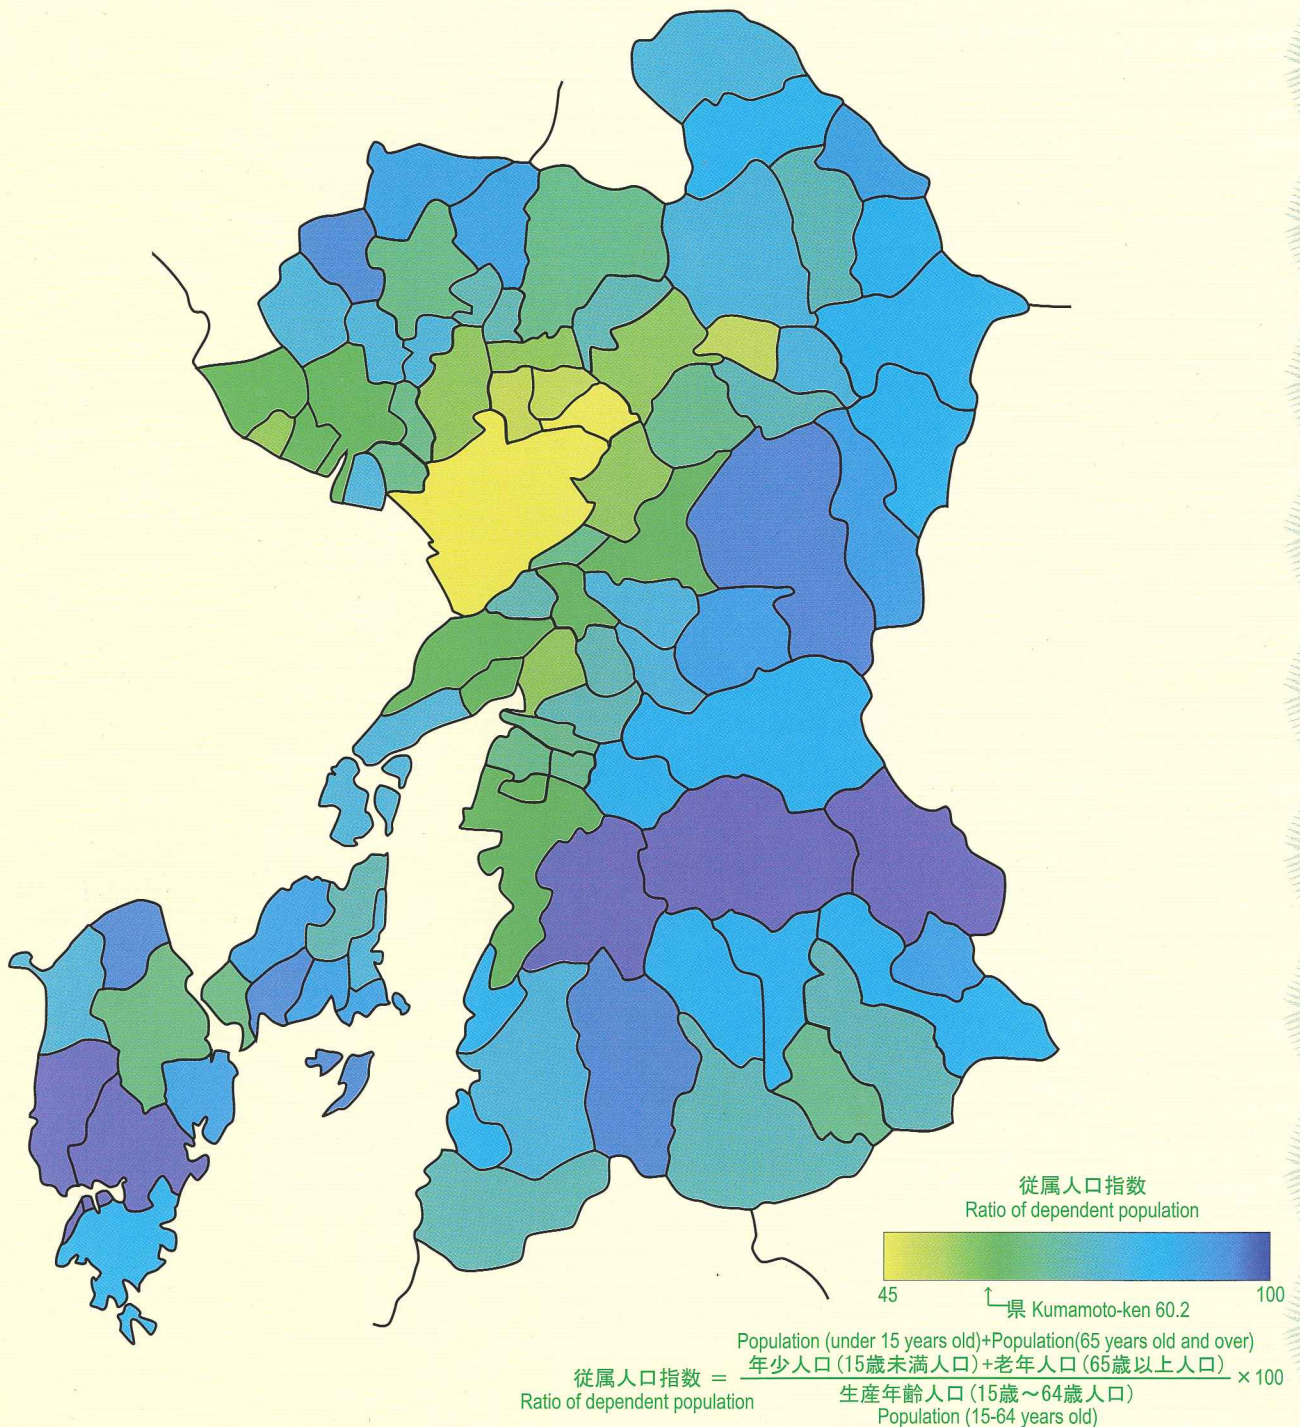

# いまくまもとは

## *Kumamoto Now*

資料: 「熊本県の人口」(平成15年度)  
 Source: Population of Kumamoto (F.Y.2003)