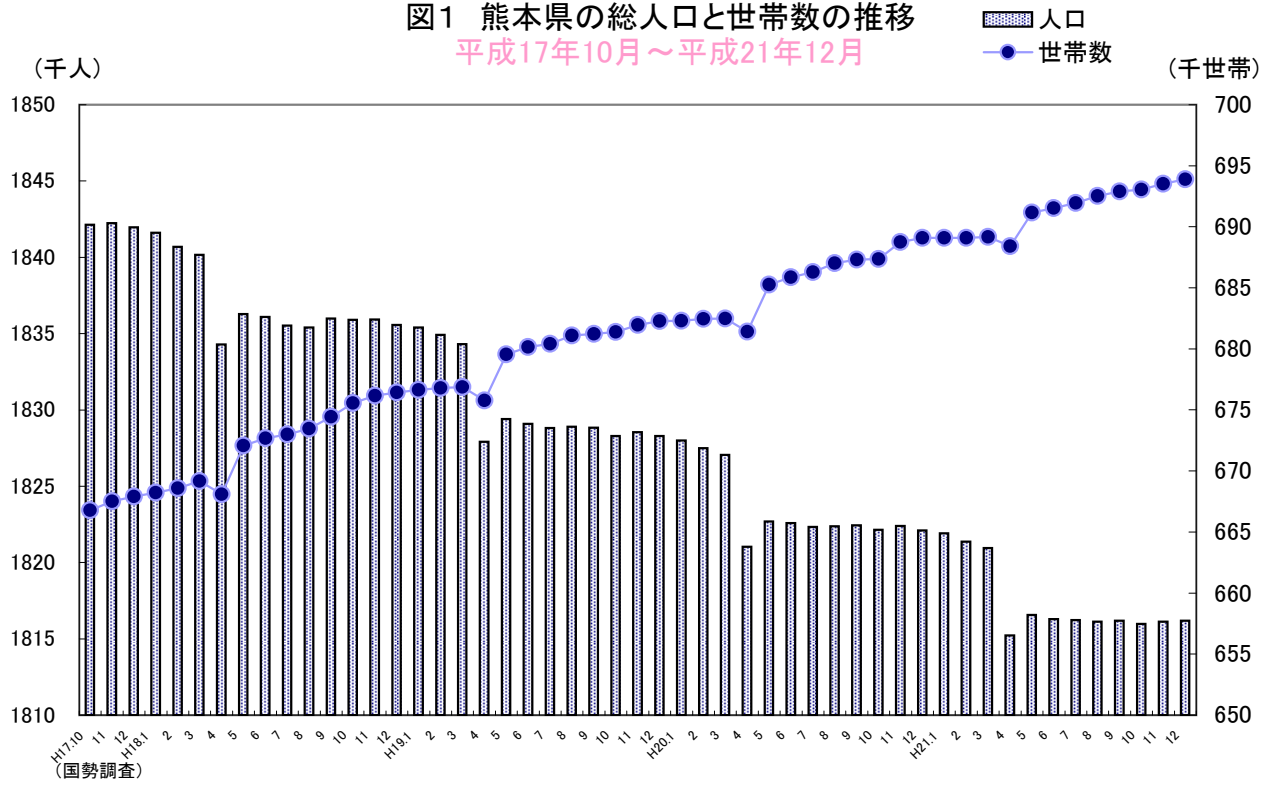

図1 熊本県の総人口と世帯数の推移
平成17年10月～平成21年12月

図2 自然増減・社会増減

(平成19年10月～平成21年12月)

(千世帯)