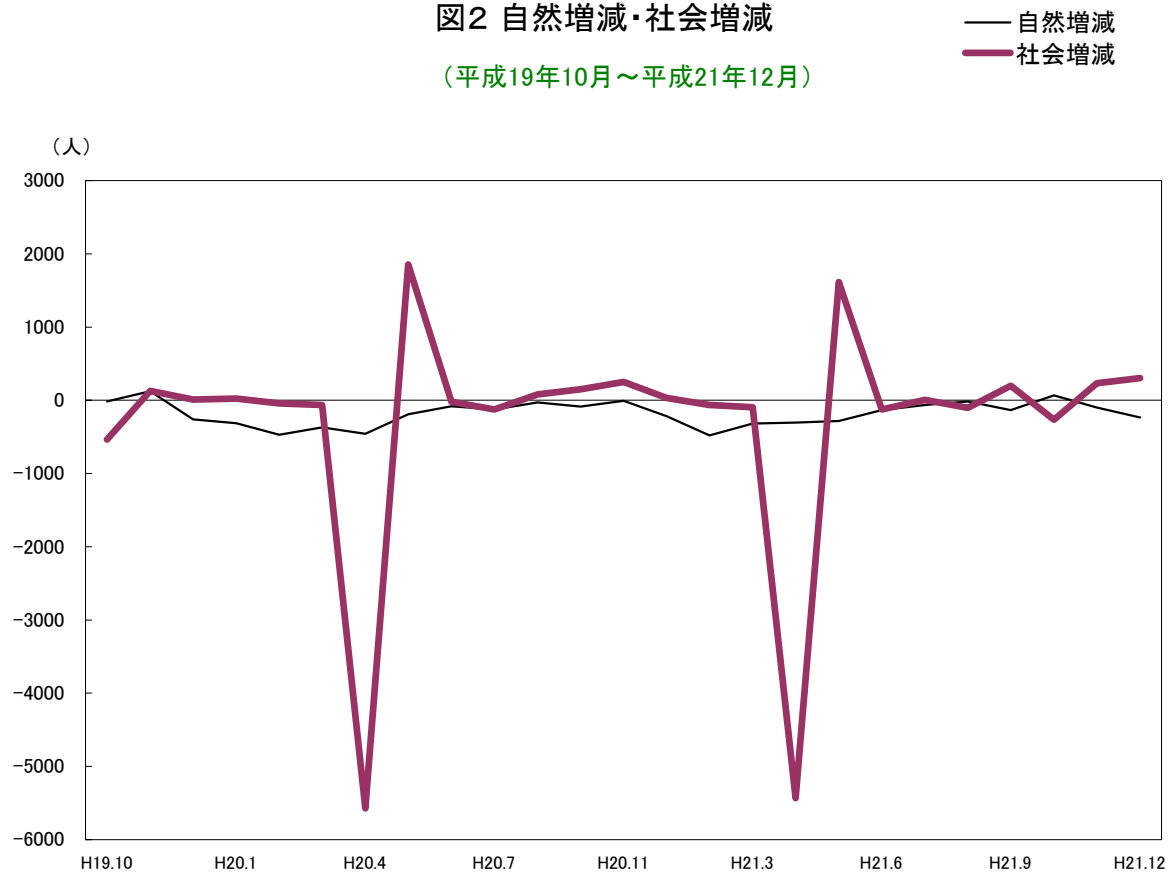

図1 熊本県の総人口と世帯数の推移
平成17年10月～平成21年12月

図2 自然増減・社会増減

(平成19年10月～平成21年12月)

(千世帯)