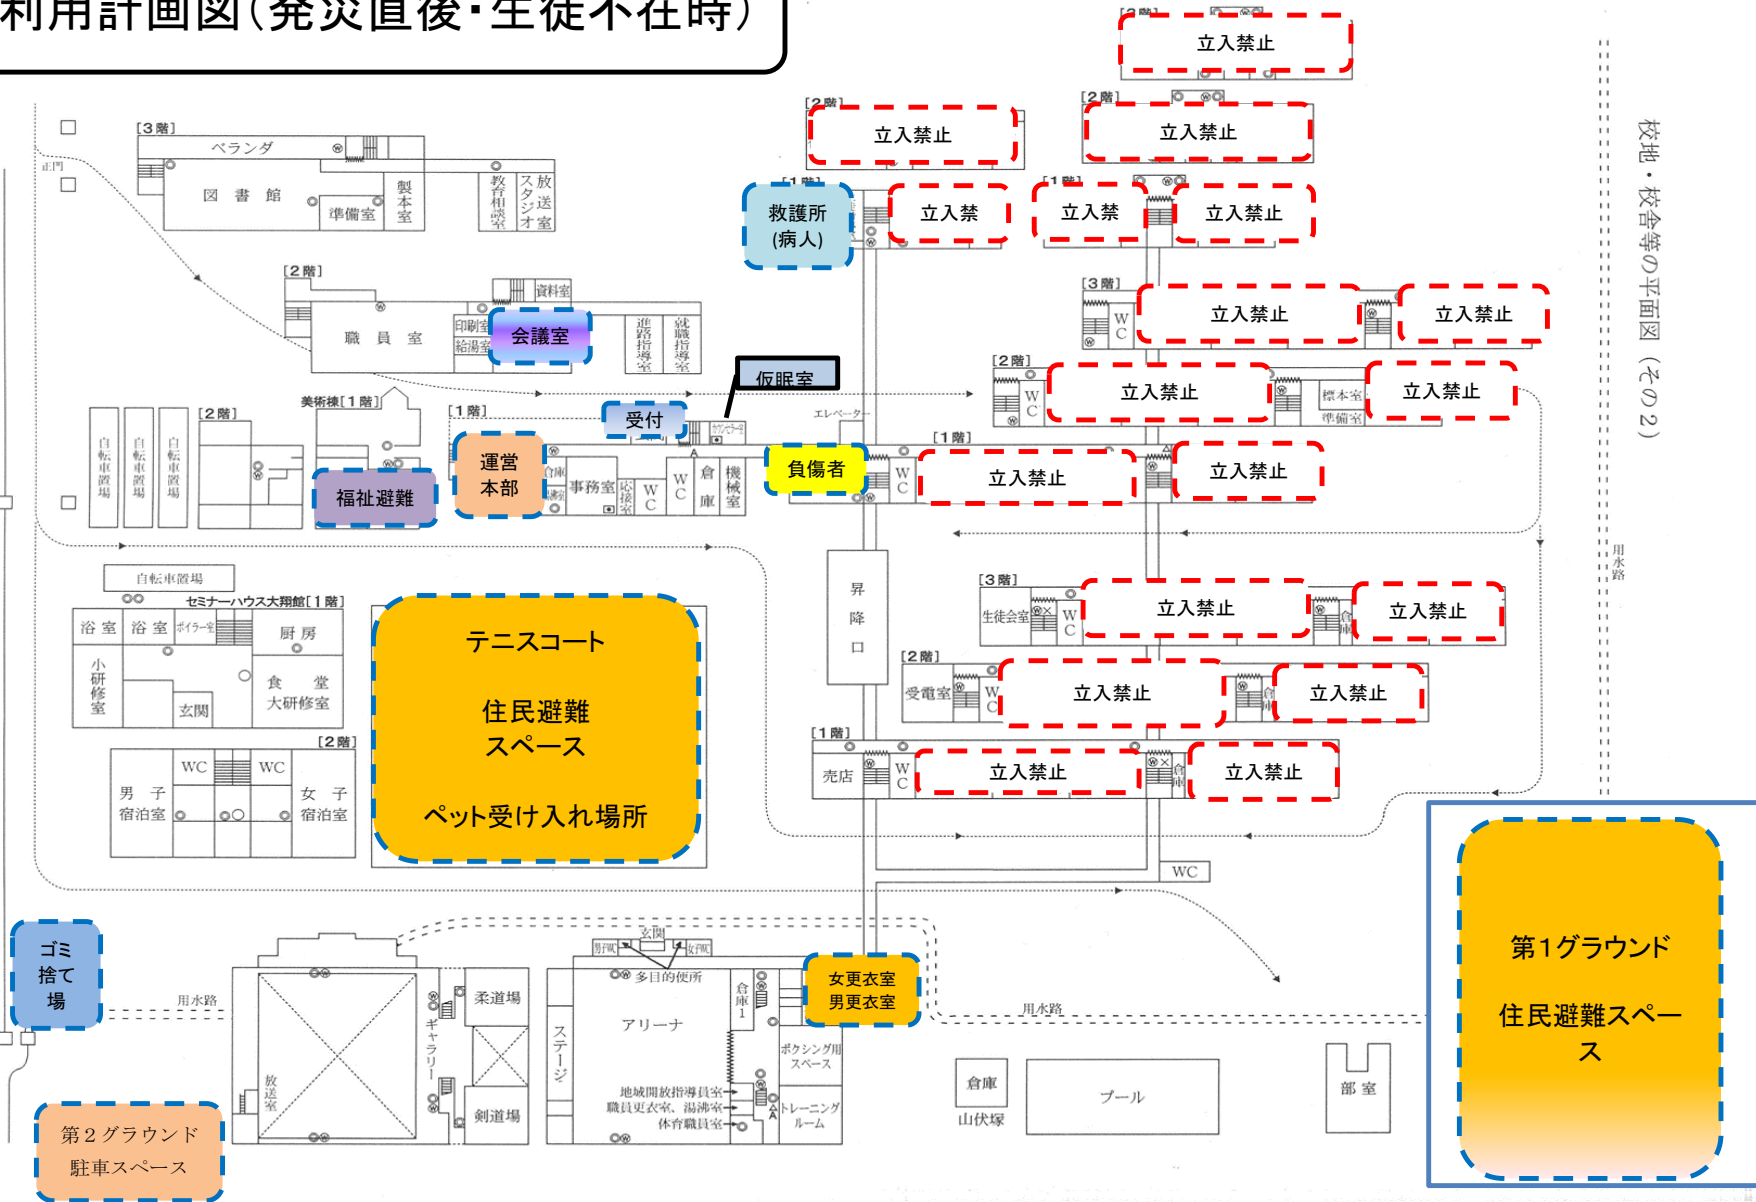

施設利用計画図(発災直後・生徒在学時)

校地・校舎等の平面図 (その2)

施設利用計画図(発災直後・生徒不在時)

校地・校舎等の平面図(その2)

施設利用計画図(中長期避難時)

校地・校舎等の平面図(その2)