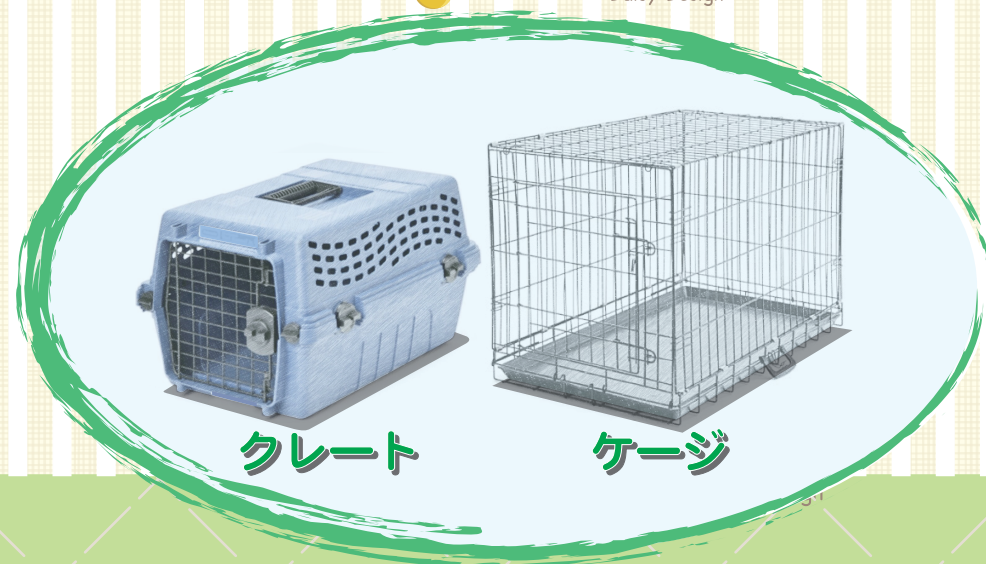

熊本県県北広域本部阿蘇地域振興局

掲載されている文章・画像等の無断転載はご遠慮下さい。

デザイン：みずたりか
イラスト：向後倫子
加藤みを Daisy Design

クレート・ケージ 大好き作戦

クレート

ケージ

ワンニャンお役立ち情報 Vol.2