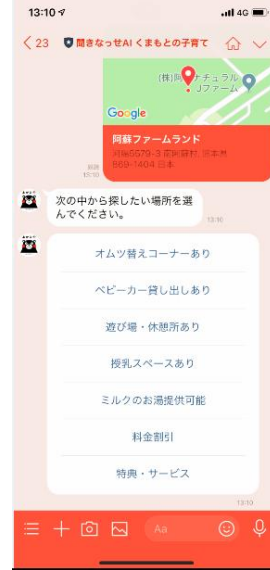

- ・「よかボス倶楽部」企業間交流支援センターの開設
- ・「聞きなっせ AI くまもとの子育て」の一般公開

聞きなっせAI くまもとの子育て 8月28日一般公開

AIが24時間365日子育てのお尋ねに回答

あ、熱だ！
どうしよう？
夜中だし・・・
聞きなっせに
聞いてみよう！

+

明日は休みだ！
どこに行こう？
子育て応援の店
を調べておくと
安心だなー。

全国初

位置情報から、子育て応援の店が簡単に探せます！