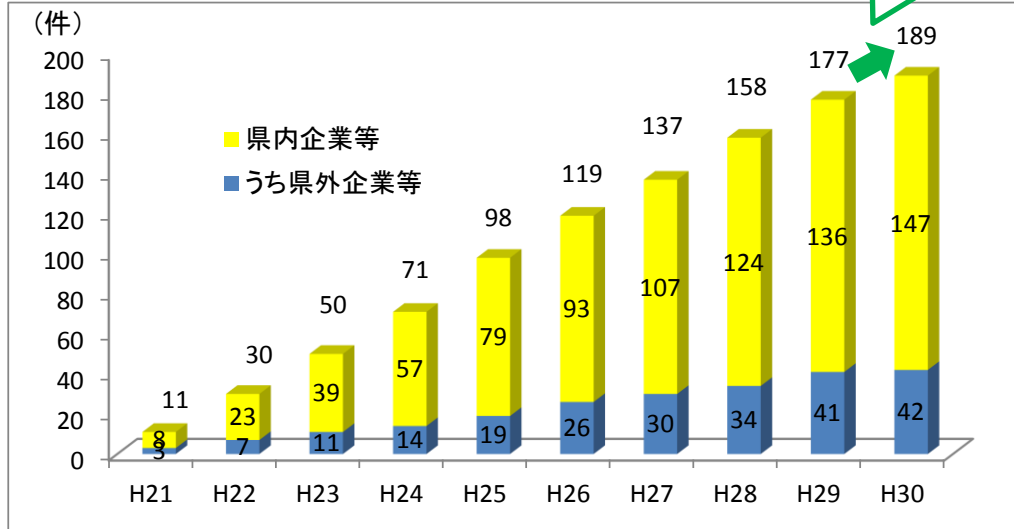

2019年9月28日(土)・29日(日)の2日間限定!

九州・山口地域の祭りとグルメが
熊本市に大集結!

イス席 (新規)
棧敷席 (追加)
本日発売!

祭りアイランド九州

検索

企業等の農業参入による成果

平成21年度から新たな担い手の確保と地域活性化を目的として、企業等の農業参入の支援に着手

営農面積 (ha) ⇒ 522haまで増加

企業等の農業参入数

12件が参入

常用雇用者数(人) ⇒ 628人まで増加

R1年度目標 200件 (平成30年度189件)

平成30年度（2018年度） 主な参入事例

（有）卸中村果実 （参入市町村：玉名市）

仲卸業者の（有）卸中村果実（熊本市）
が加工業務用キャベツの栽培を開始
（栽培面積：14ha）

マルキョウアネット（株） （参入市町村：熊本市）