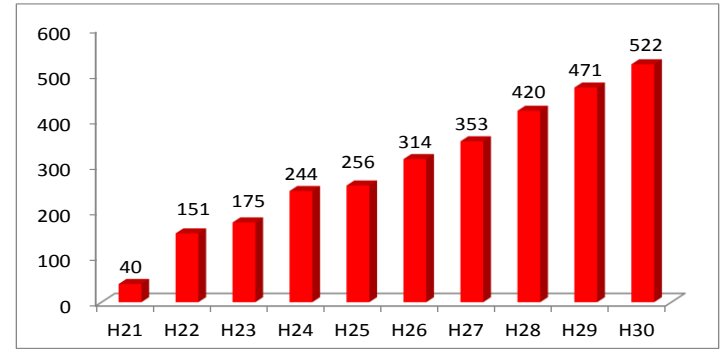

2019年9月28日(土)・29日(日)の2日間限定!

九州・山口地域の祭りとグルメが
熊本市に大集結!

イス席 (新規)
棧敷席 (追加)
本日発売!

祭りアイランド九州

検索

企業等の農業参入による成果

平成21年度から新たな担い手の確保と地域活性化を目的として、企業等の農業参入の支援に着手

営農面積 (ha) ⇒ 522haまで増加

企業等の農業参入数

12件が参入

常用雇用者数(人) ⇒ 628人まで増加

R1年度目標 200件 (平成30年度189件)

平成30年度（2018年度） 主な参入事例

（有）卸中村果実 （参入市町村：玉名市）

仲卸業者の（有）卸中村果実（熊本市）
が加工業務用キャベツの栽培を開始
（栽培面積：14ha）

マルキョウアネット（株） （参入市町村：熊本市）