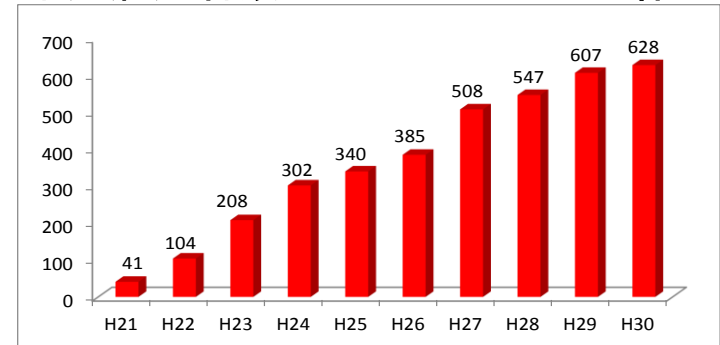

2019年9月28日(土)・29日(日)の2日間限定!

九州・山口地域の祭りとグルメが
熊本市に大集結!

イス席 (新規)
棧敷席 (追加)
本日発売!

祭りアイランド九州

検索

企業等の農業参入による成果

平成21年度から新たな担い手の確保と地域活性化を目的として、企業等の農業参入の支援に着手

営農面積 (ha) ⇒ 522haまで増加

企業等の農業参入数

12件が参入

常用雇用者数(人) ⇒ 628人まで増加

R1年度目標 200件 (平成30年度189件)

平成30年度（2018年度） 主な参入事例

（有）卸中村果実 （参入市町村：玉名市）

仲卸業者の（有）卸中村果実（熊本市）
が加工業務用キャベツの栽培を開始
（栽培面積：14ha）

マルキョウアネット（株） （参入市町村：熊本市）