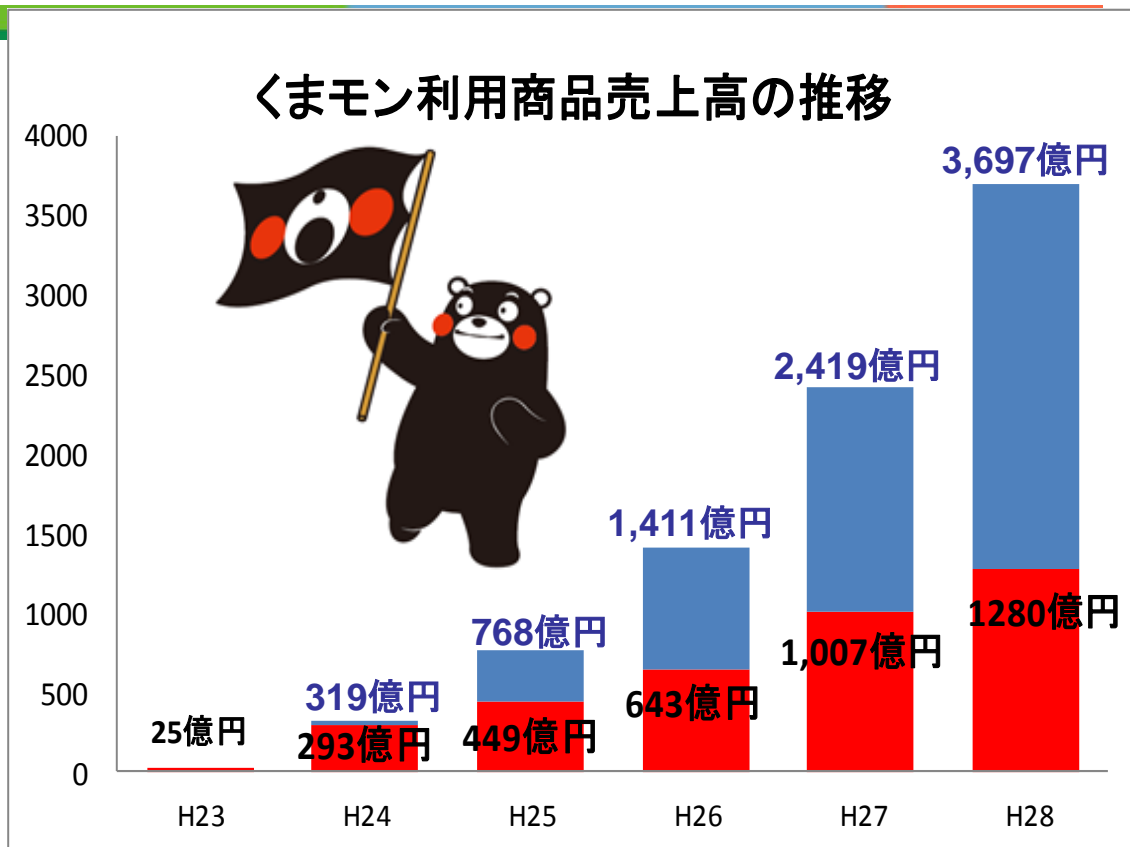

義援金の受付期間の延長について

【現行】平成29年3月31日（金）まで

【延長後】平成30年3月31日（土）まで

平成28年くまモン利用商品売上高について

全体1,280億円超
(前年比 約1.3倍)

6年間累計
3,697億円超

くまもと夢づくり賞の贈呈について

【受賞者】九州学院高等学校剣道部
並びに 監督 米田敏郎