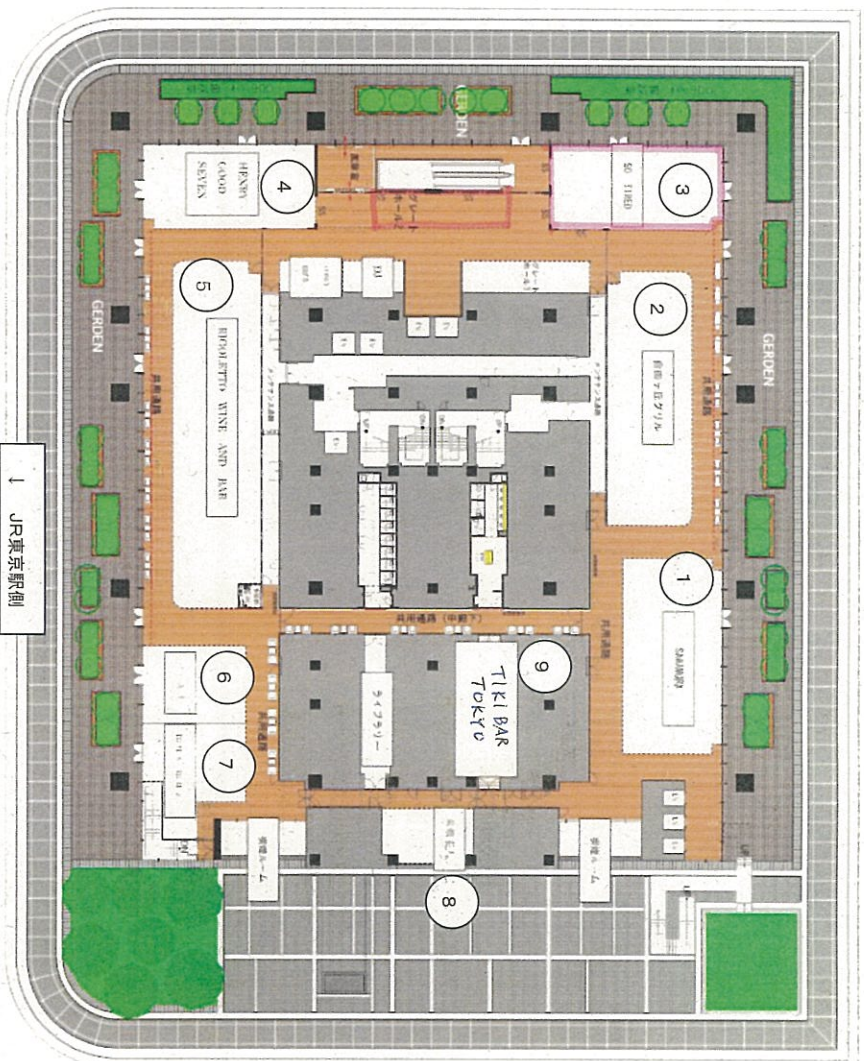

会場「丸の内ハウス」の概要

- ◆ 三菱地所が管理運営するJR東京駅前の新丸ビル7階のレストランフロア
- ◆ 9店舗の人気レストランが営業。
- ◆ 開放的でおしゃれな空間で食事が楽しめる他、アートや音楽など様々な情報発信を行っている。周辺の会社員や観光客、アーティストなど多様なジャンルの人々が集う“大人の溜まり場”として人気のスポット。

丸の内ハウス 店舗一覧

1	欧風小皿料理 沢村	欧風小皿料理
2	自由ヶ丘グリル	洋和食
3	SO TIRED	ダイニング
4	HENRY GOOD SEVEN	ラウンジダイニング
5	RIGOLETTO WINE AND BAR	スパニッシュイタリアン
6	ソバキチ	蕎麦・酒・肴
7	MUS MUS	蒸し料理レストラン
8	来夢来人	喫茶・バー
9	TIKI BAR Tokyo	バー