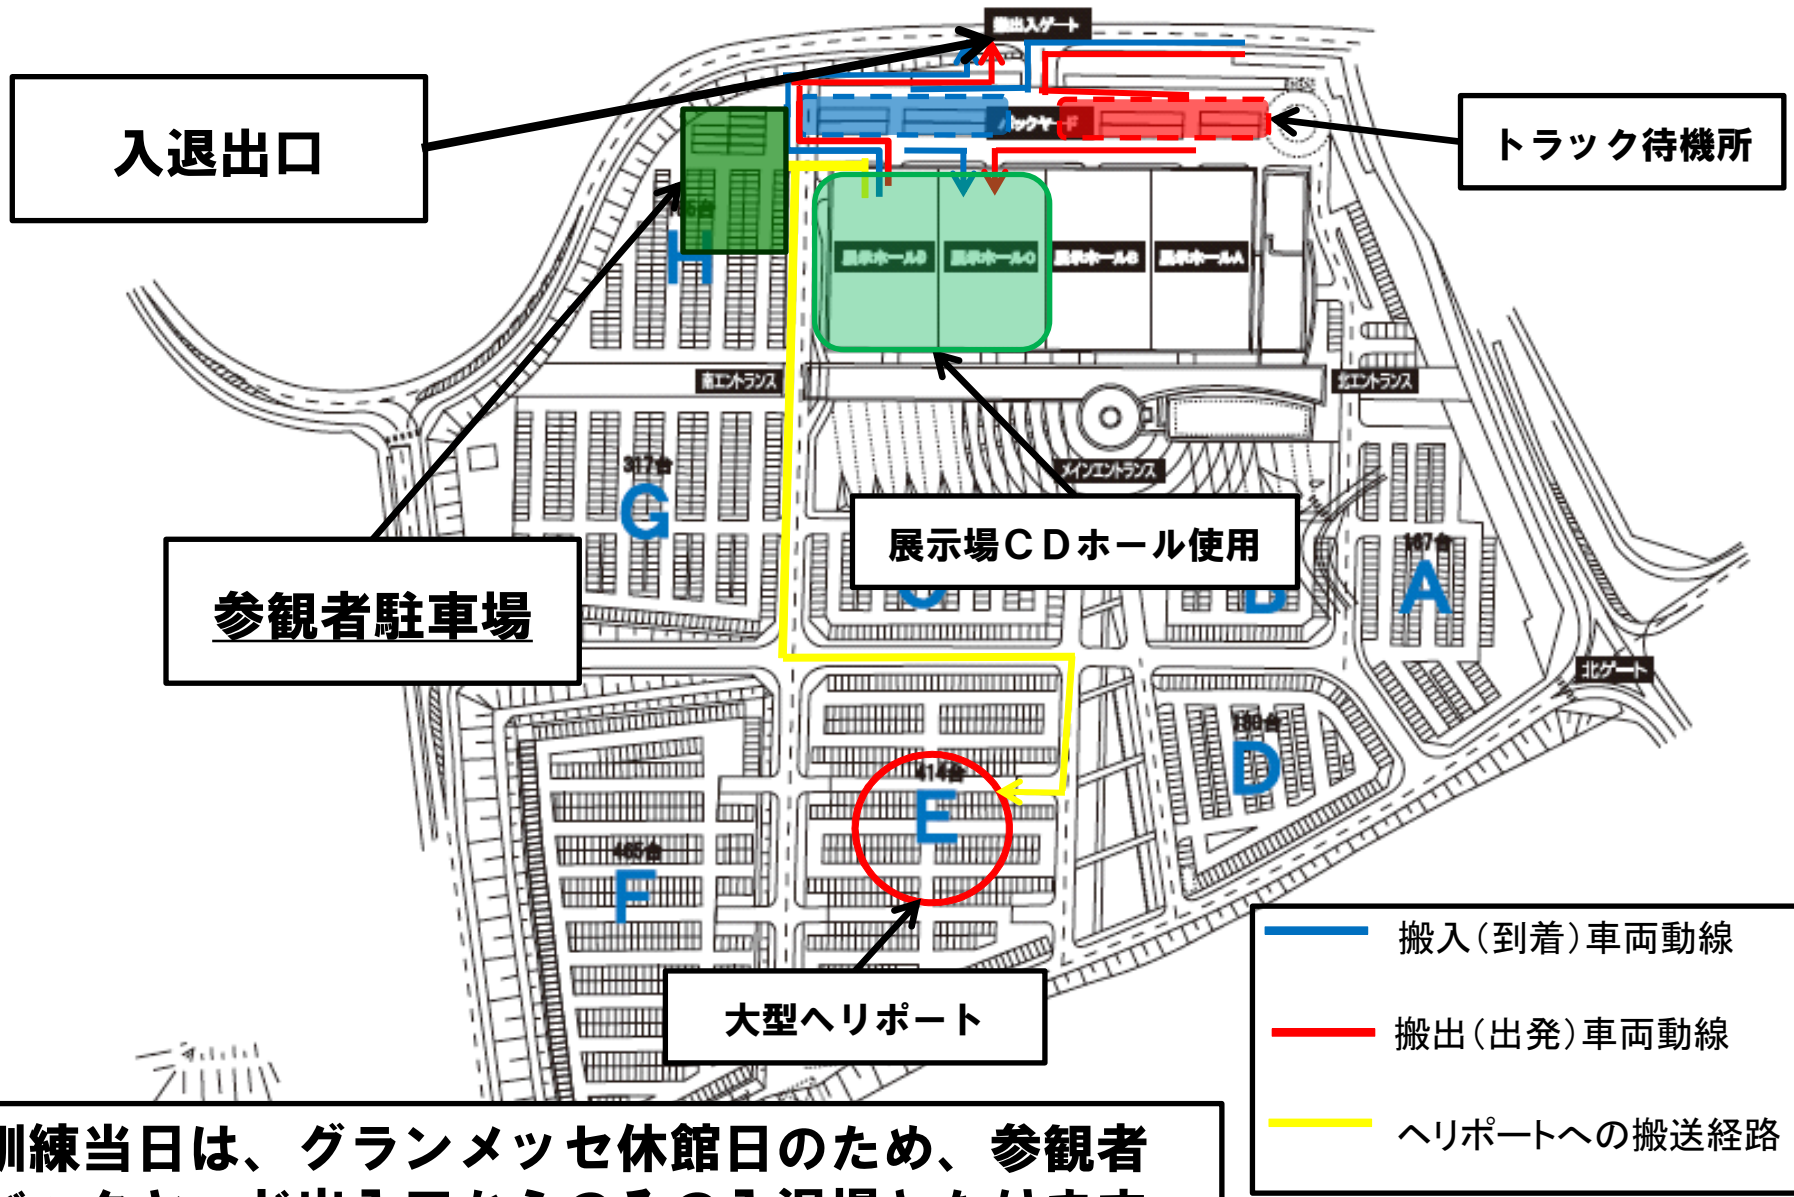

## ○グランメッセ熊本のヘリポートで、 自衛隊大型輸送ヘリが離発着訓練

自衛隊大型輸送ヘリCH-47

# 訓練会場図(グランメッセ熊本)

訓練当日は、グランメッセ休館日のため、参観者バックヤード出入口からのみの入退場となります。