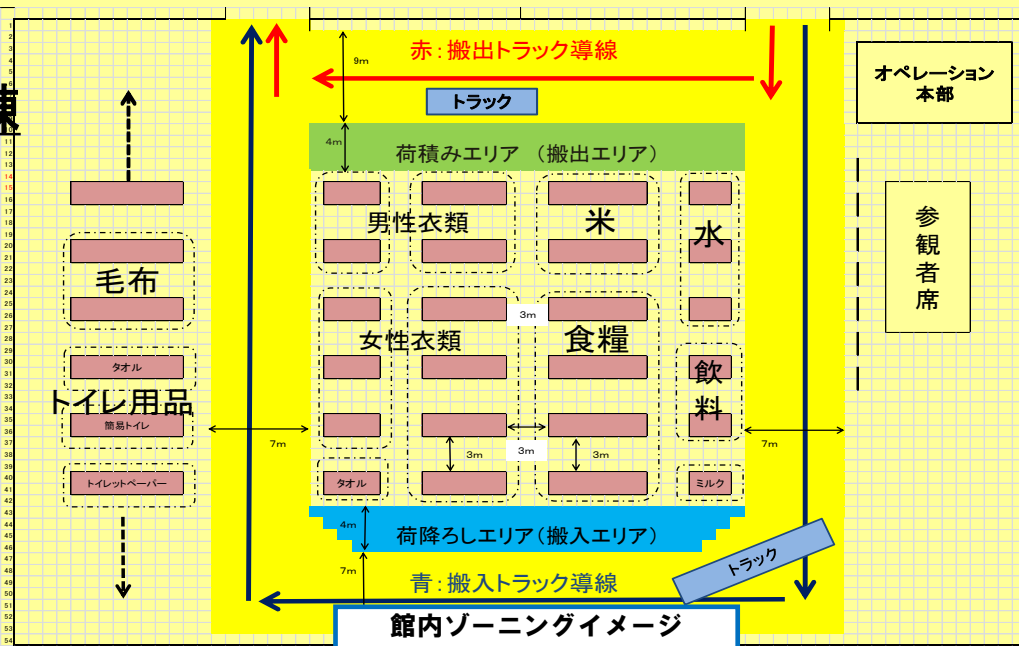

## ○グランメッセ熊本のヘリポートで、 自衛隊大型輸送ヘリが離発着訓練

自衛隊大型輸送ヘリCH-47

## ○館内をゾーニングし、フォーク リフト等を使用し搬入・搬出訓練

熊本県トラック協会  
フォークリフト、トラック

# 訓練会場図(グランメッセ熊本)

訓練当日は、グランメッセ休館日のため、参観者バックヤード出入口からのみの入退場となります。