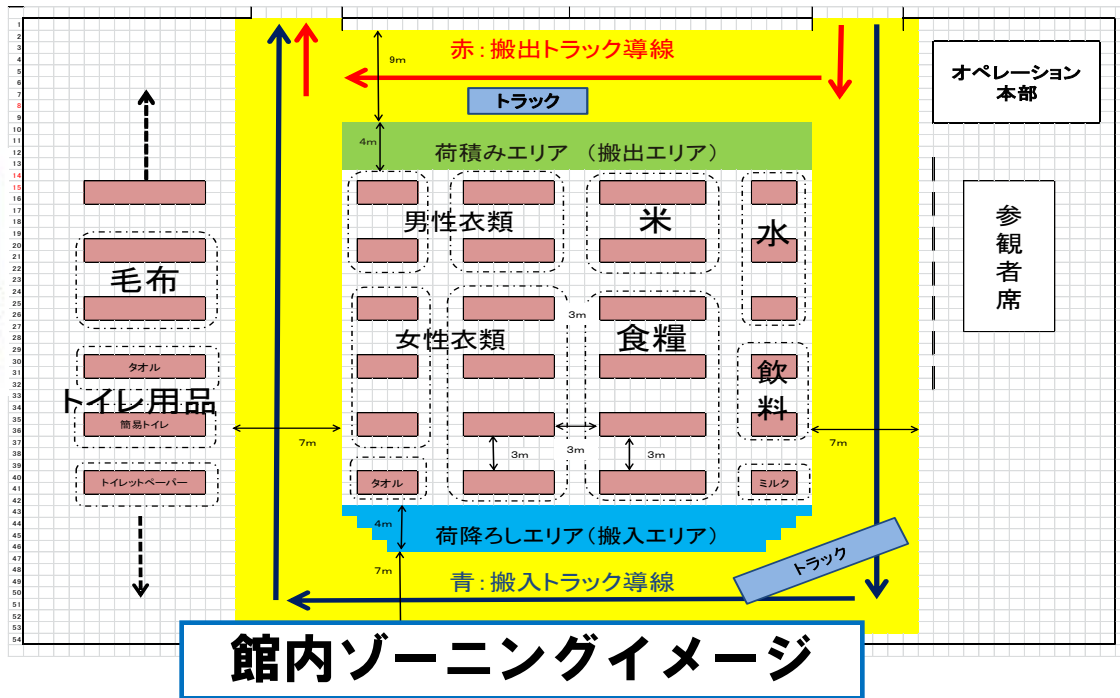

大規模災害時の物流対応実動訓練

- 1 日時 平成27年11月24日(火)13:30～15:30
- 2 場所 グランメッセ熊本
- 3 目的 災害時に物資を被災地に円滑に供給できる体制の構築
- 4 参加機関 陸上自衛隊、熊本県トラック協会他

今回の訓練の特色(1)

○グランメッセ熊本のヘリポートで、自衛隊大型輸送ヘリが離発着訓練

自衛隊大型輸送ヘリCH-47

今回の訓練の特色(2)

○館内をゾーニングし、フォークリフト等を使用した搬入・搬出訓練

フォークリフト トラック
熊本県トラック協会

くまもと文学・歴史館の開館

昭和60年～ 熊本近代文学館

→ 『くまもと文学・歴史館』に改修

平成28年1月28日木曜日
リニューアルオープン(予定)

ロビーと展示室1(貴重資料展示室)

くまもと文学・歴史館の特徴

指定文化財クラス資料が展示可能に