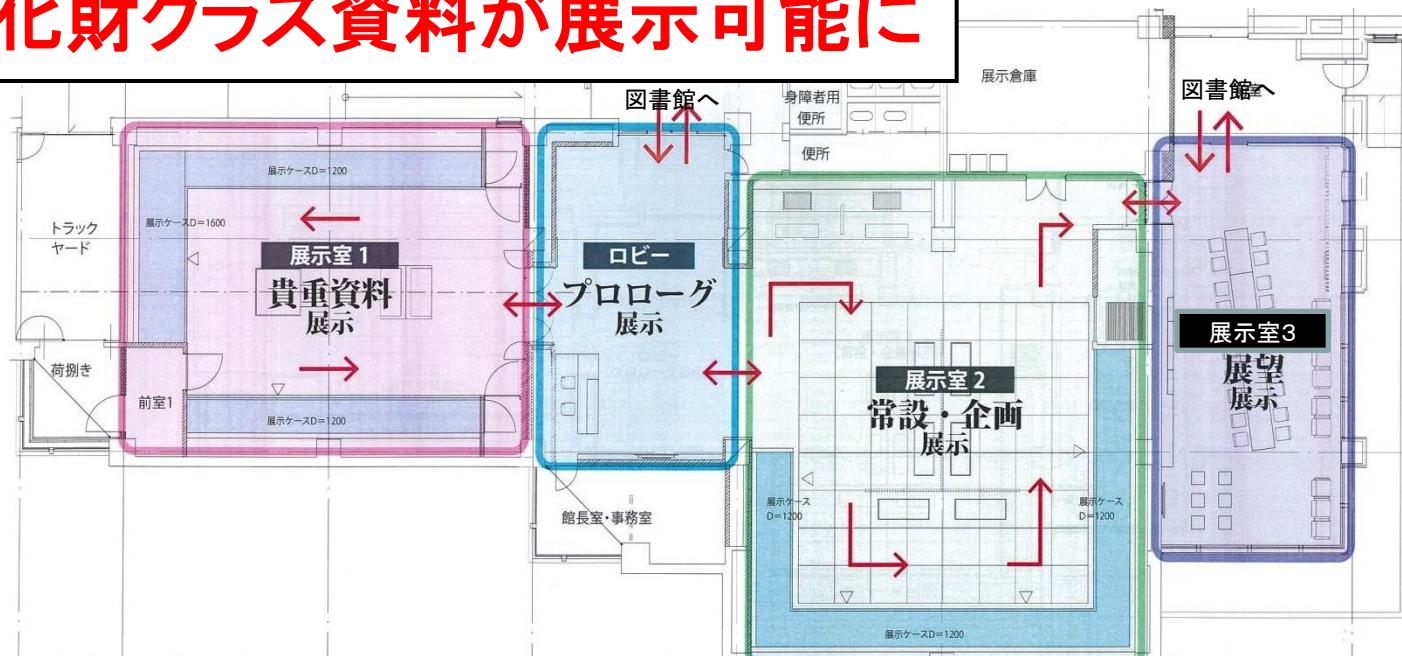

大規模災害時の物流対応実動訓練

- 1 日時 平成27年11月24日(火)13:30～15:30
- 2 場所 グランメッセ熊本
- 3 目的 災害時に物資を被災地に円滑に供給できる体制の構築
- 4 参加機関 陸上自衛隊、熊本県トラック協会他

今回の訓練の特色(1)

○グランメッセ熊本のヘリポートで、自衛隊大型輸送ヘリが離発着訓練

自衛隊大型輸送ヘリCH-47

今回の訓練の特色(2)

○館内をゾーニングし、フォークリフト等を使用した搬入・搬出訓練

フォークリフト トラック
熊本県トラック協会

くまもと文学・歴史館の開館

昭和60年～ 熊本近代文学館

→ 『くまもと文学・歴史館』に改修

平成28年1月28日木曜日
リニューアルオープン(予定)

ロビーと展示室1(貴重資料展示室)

くまもと文学・歴史館の特徴

指定文化財クラス資料が展示可能に

熊本屋舗割下絵図

その他の展示: 横井小楠漢詩軸、「詩牌譜」など

展示室2 文学に見るくまもと

近世から現代までのくまもとの文学の流れを歴史的背景とともにパネルや収蔵品で展示

資料閲覧用データベースも常設

展示室3

展示室3からの旧砂取細川邸
庭園の眺望

庭園の展望を楽しめる 交流空間