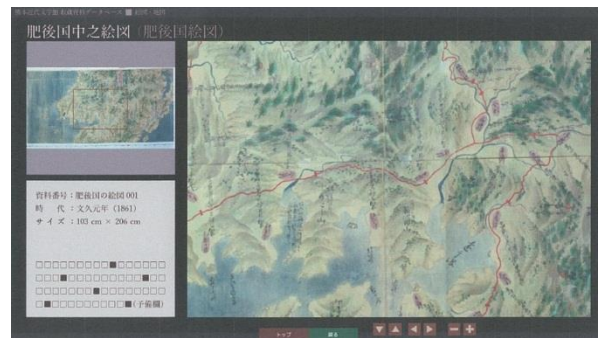

熊本屋舗割下絵図

その他の展示: 横井小楠漢詩軸、「詩牌譜」など

展示室2 文学に見るくまもと

近世から現代までのくまもとの文学の流れを歴史的背景とともにパネルや収蔵品で展示

資料閲覧用データベースも常設

展示室3

展示室3からの旧砂取細川邸
庭園の眺望

庭園の展望を楽しめる 交流空間