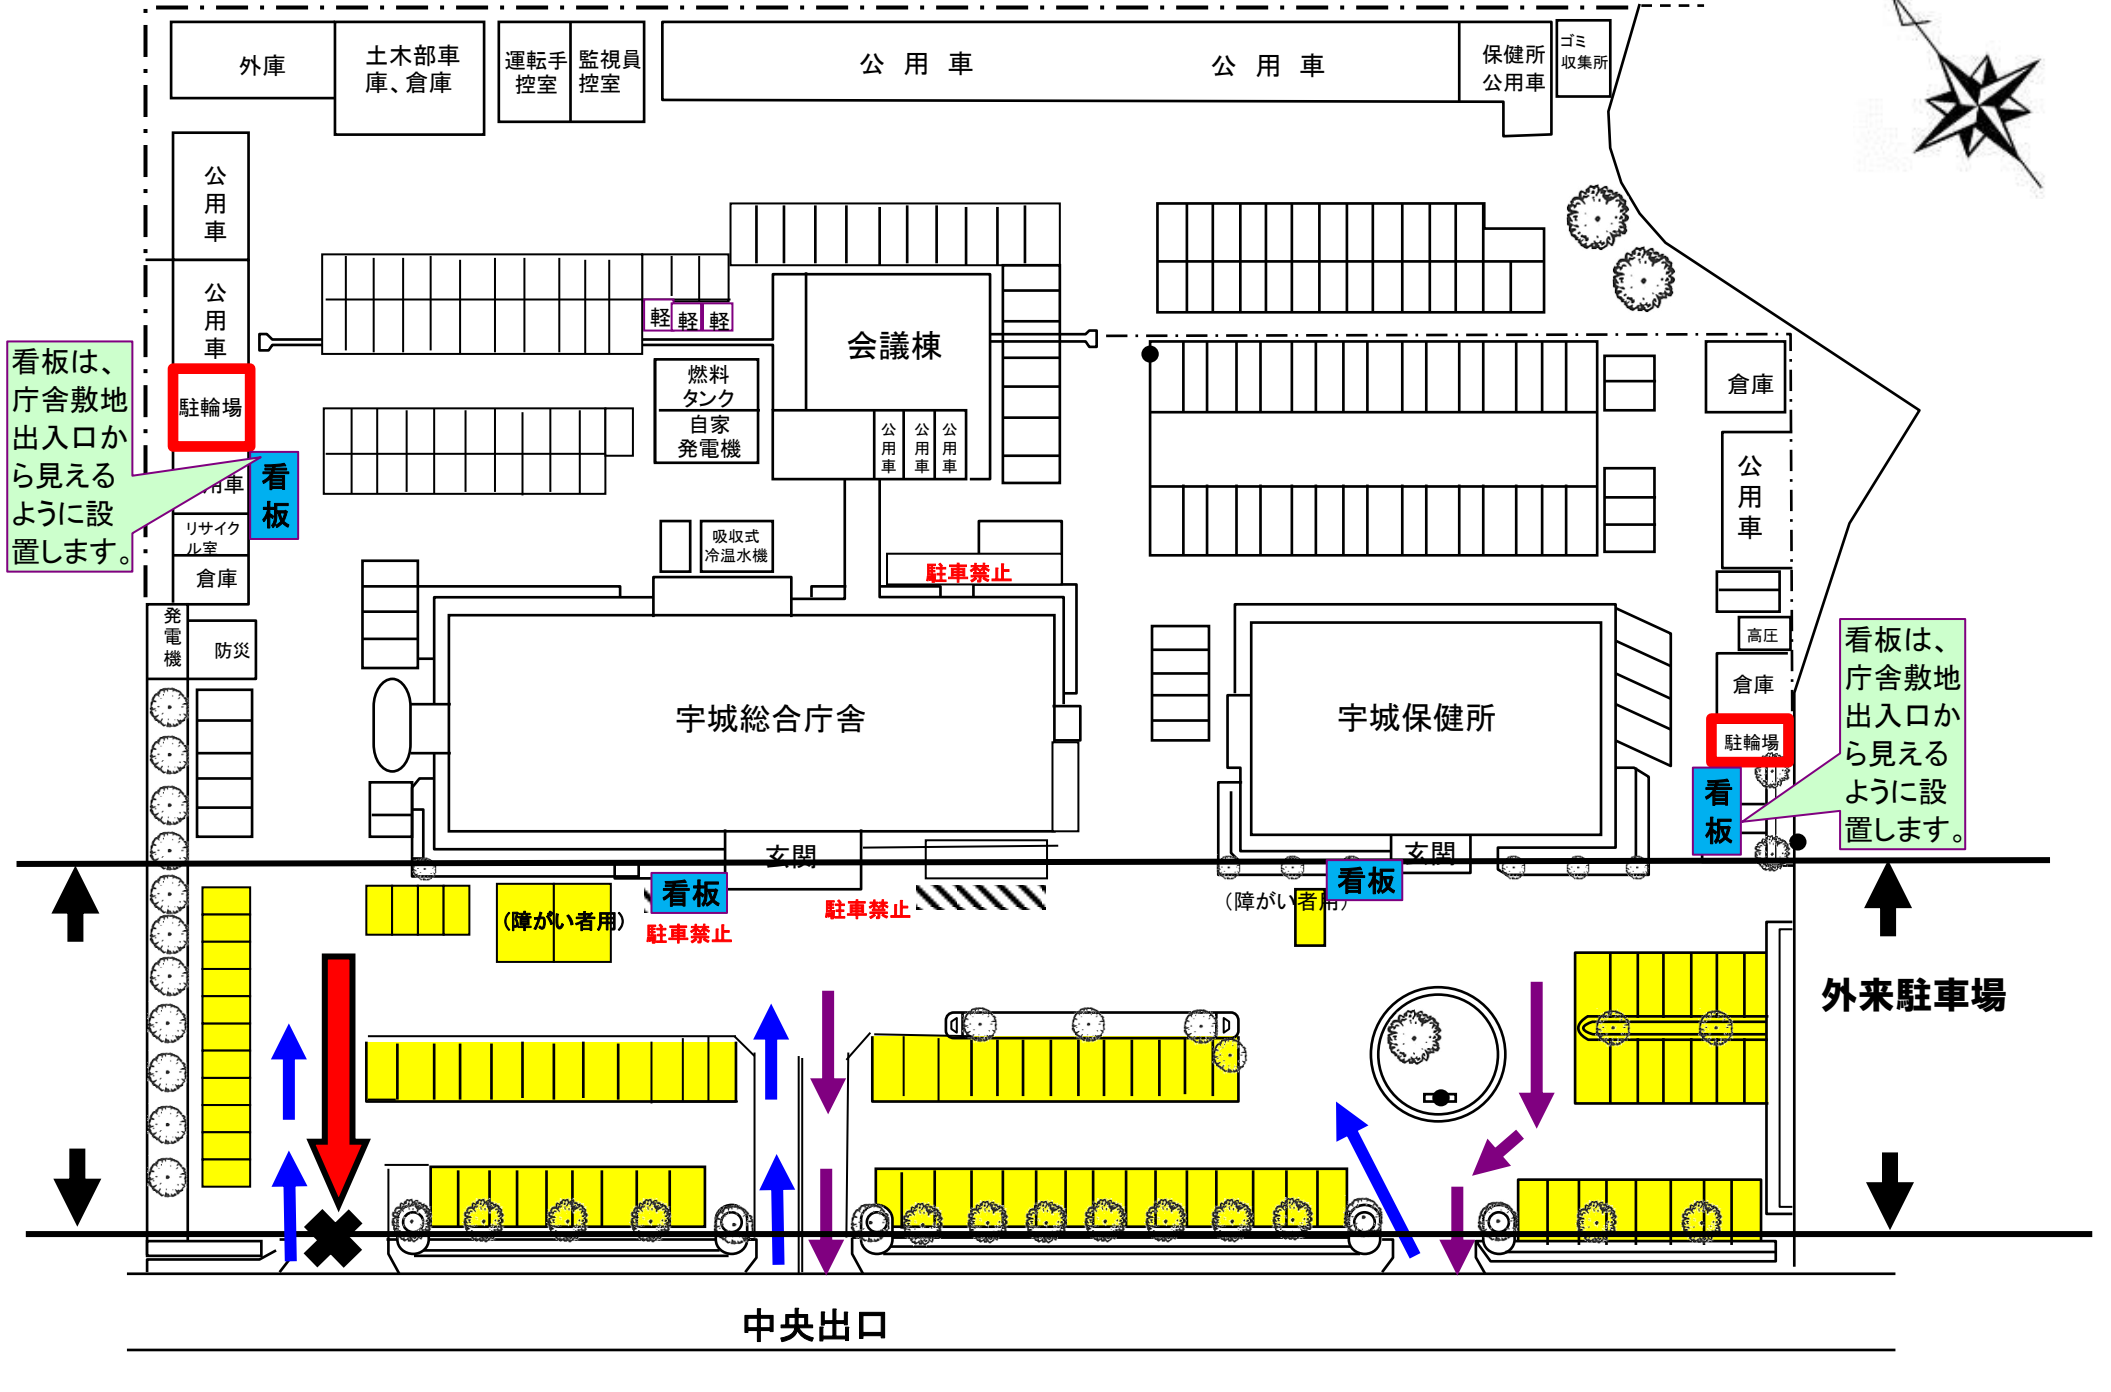

# 庁舎内駐車場配置図・駐車場利用方法

看板は、  
庁舎敷地  
出入口から見える  
ように設置します。

看板は、  
庁舎敷地  
出入口から見える  
ように設置します。

中央出口

外来駐車場