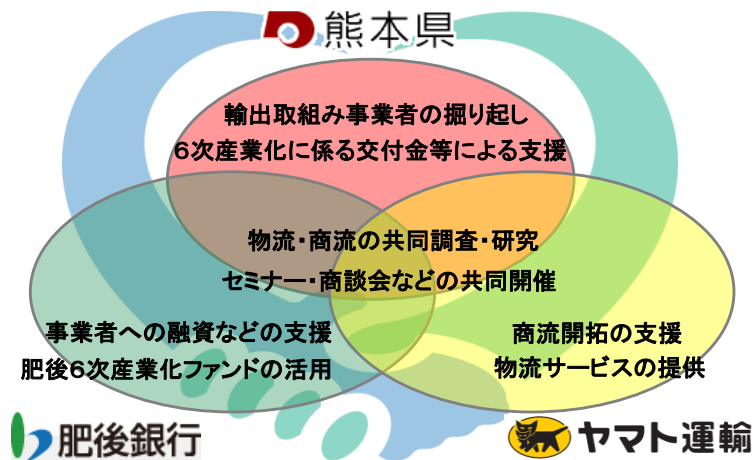

阿蘇「みんなの家」
(東池尻・池尻地区)

ご利用の様子

伊東 豊雄 氏

くまもとアートポリスコミッショナー

【主な受賞歴】

世界文化賞、日本建築学会賞、プリツカー賞 他多数

県、(株)肥後銀行、ヤマト運輸(株)による 三者協定に基づく取組み

～協定締結後の輸出拡大に向けた取組状況について～

香港通信販売サイト「くまもと美食倶楽部」 を立ち上げました！

Kumamoto
Gourmet Club 熊本
美食倶楽部

熊本縣位於日本南端，九州的中心，是熊本縣官方PR吉祥物“萌... 更多

4月16日
時点で
・12社
・17品目

凍眠對蝦 (生食用)

Kumamoto Gourmet Club

番茄 (4顆裝)

Kumamoto Gourmet Club