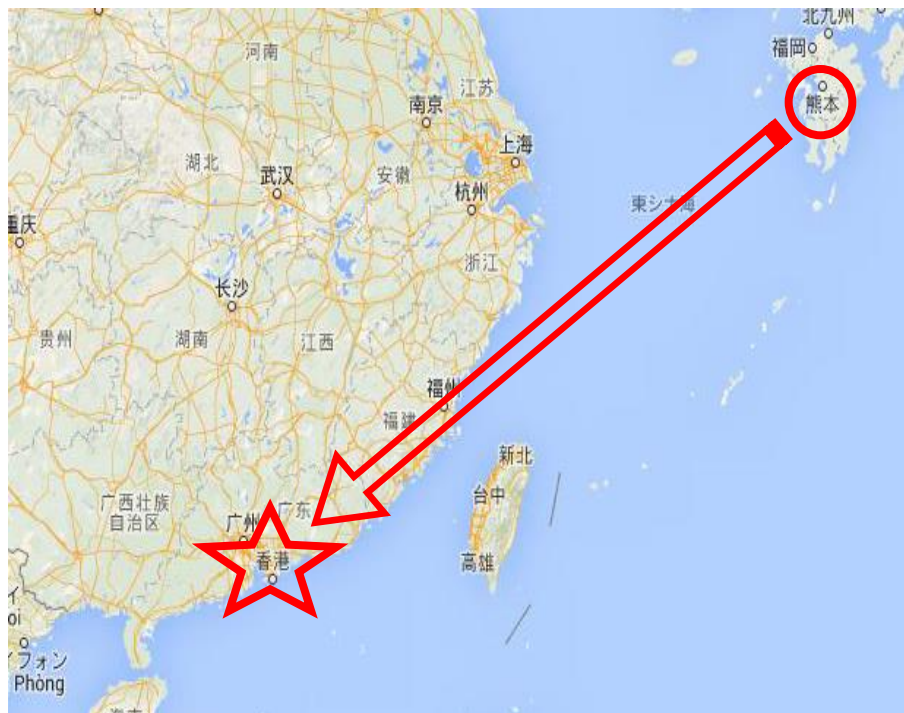

新たに香港に拠点を置きます！

役割

- ・ 香港でのマーケットリサーチ
- ・ 新たな商流開拓(既存の商流を考慮)
- ・ 現地バイヤーとの接点強化による熊本へのバイヤー招へい

※ 肥後銀行と連携