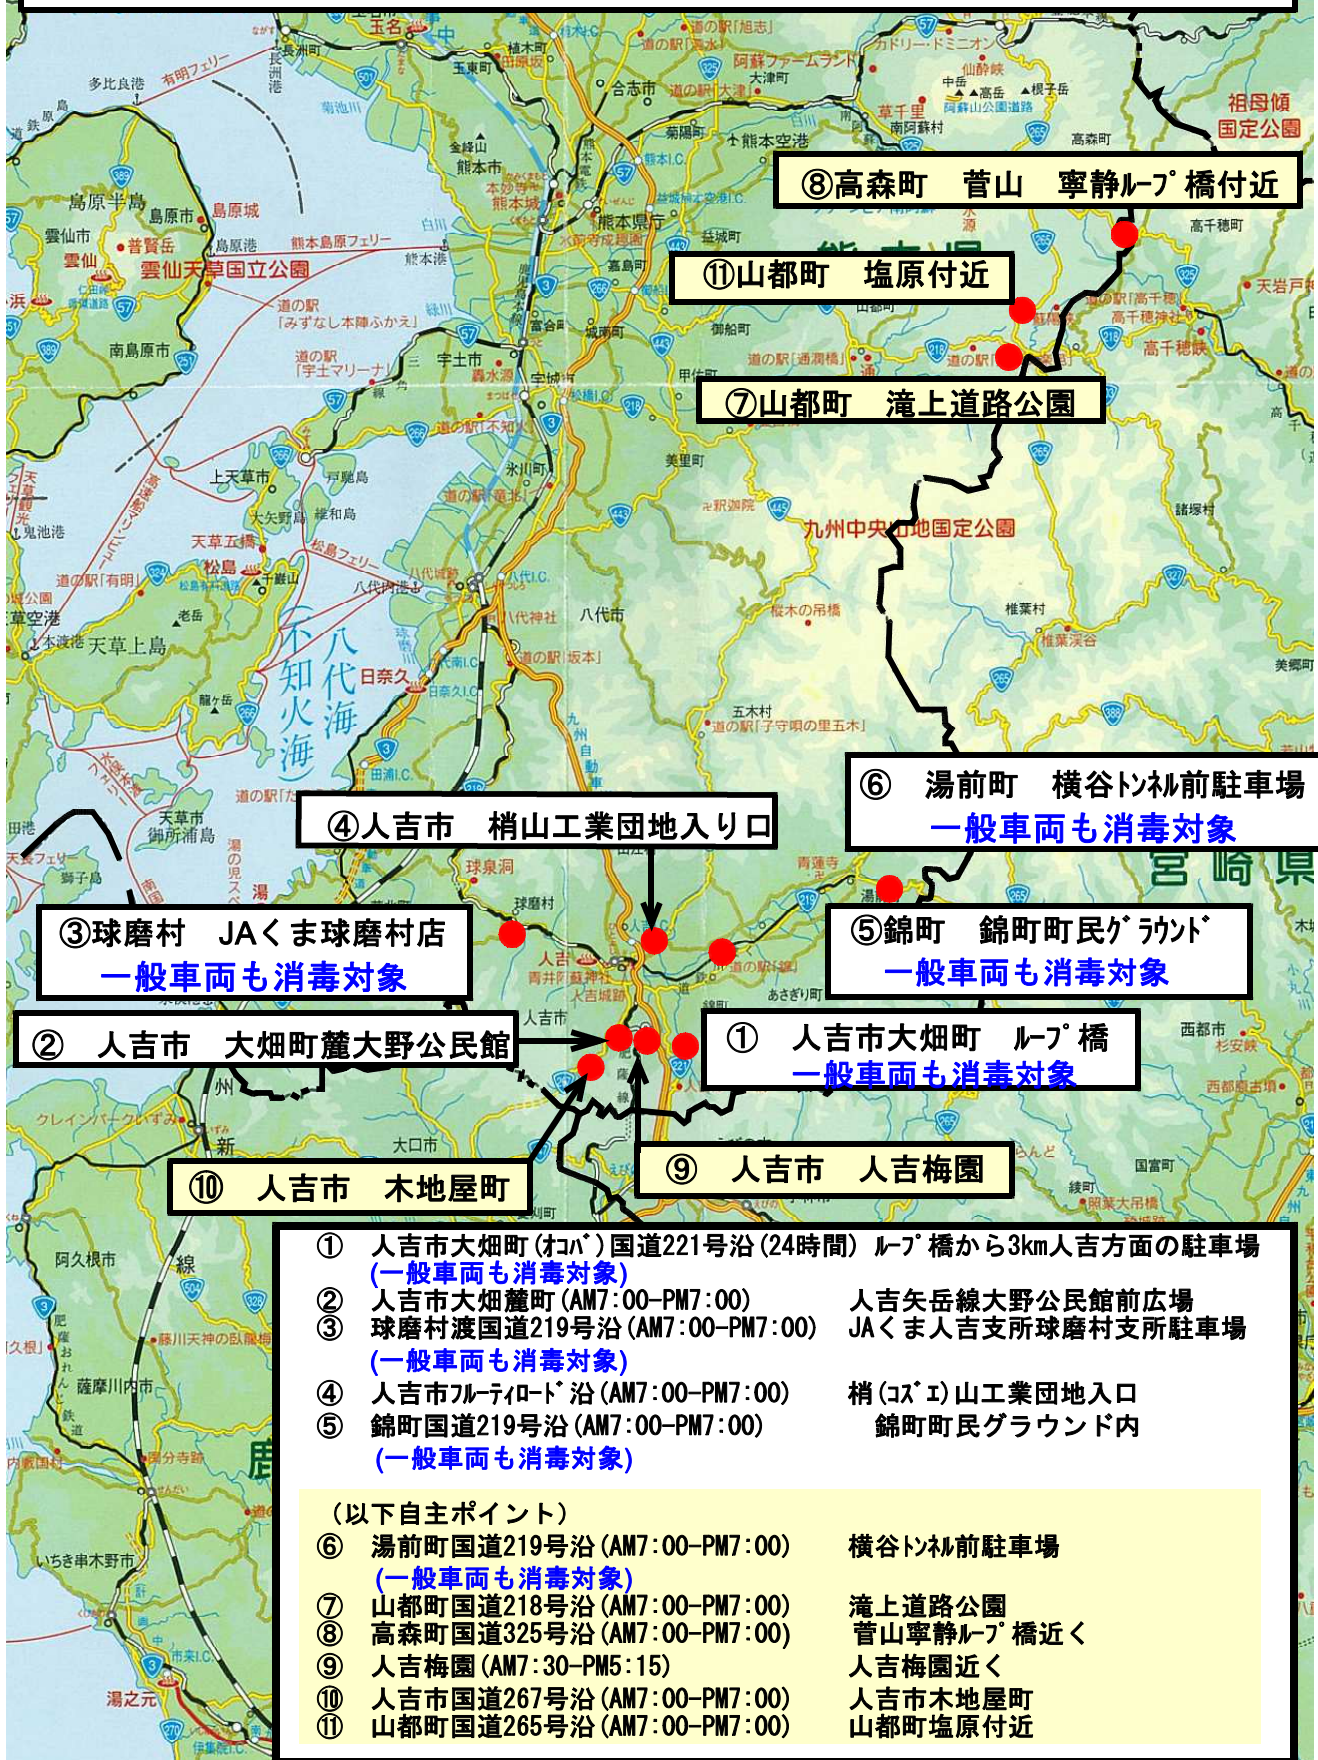

# 熊本県内 消毒ポイント位置図

H22. 5. 19

③球磨村 JAくま球磨村店  
一般車両も消毒対象

② 人吉市 大畑町麓大野公民館

④人吉市 梢山工業団地入り口

⑥ 湯前町 横谷トンネル前駐車場  
一般車両も消毒対象

⑤錦町 錦町町民グラウンド  
一般車両も消毒対象

① 人吉市大畑町 ループ 橋  
一般車両も消毒対象

⑩ 人吉市 木地屋町

⑨ 人吉市 人吉梅園

- |   |                                 |
|---|---------------------------------|
| ① 人吉市大畑町(オコバ) 国道221号沿(24時間) ループ 橋から3km人吉方面の駐車場<br>(一般車両も消毒対象) |                                 |
| ② 人吉市大畑麓町 (AM7:00-PM7:00)                                     | 人吉矢岳線大野公民館前広場                   |
| ③ 球磨村渡国道219号沿 (AM7:00-PM7:00)                                 | JAくま人吉支所球磨村支所駐車場<br>(一般車両も消毒対象) |
| ④ 人吉市ループロード沿 (AM7:00-PM7:00)                                  | 梢(コスエ)山工業団地入口                   |
| ⑤ 錦町国道219号沿 (AM7:00-PM7:00)                                   | 錦町町民グラウンド内<br>(一般車両も消毒対象)       |
| (以下自主ポイント)  |                                 |
| ⑥ 湯前町国道219号沿 (AM7:00-PM7:00)                                  | 横谷トンネル前駐車場<br>(一般車両も消毒対象)       |
| ⑦ 山都町国道218号沿 (AM7:00-PM7:00)                                  | 滝上道路公園                          |
| ⑧ 高森町国道325号沿 (AM7:00-PM7:00)                                  | 菅山寧静ループ 橋近く                     |
| ⑨ 人吉梅園 (AM7:30-PM5:15)  | 人吉梅園近く                          |
| ⑩ 人吉市国道267号沿 (AM7:00-PM7:00)                                  | 人吉市木地屋町                         |
| ⑪ 山都町国道265号沿 (AM7:00-PM7:00)                                  | 山都町塩原付近                         |