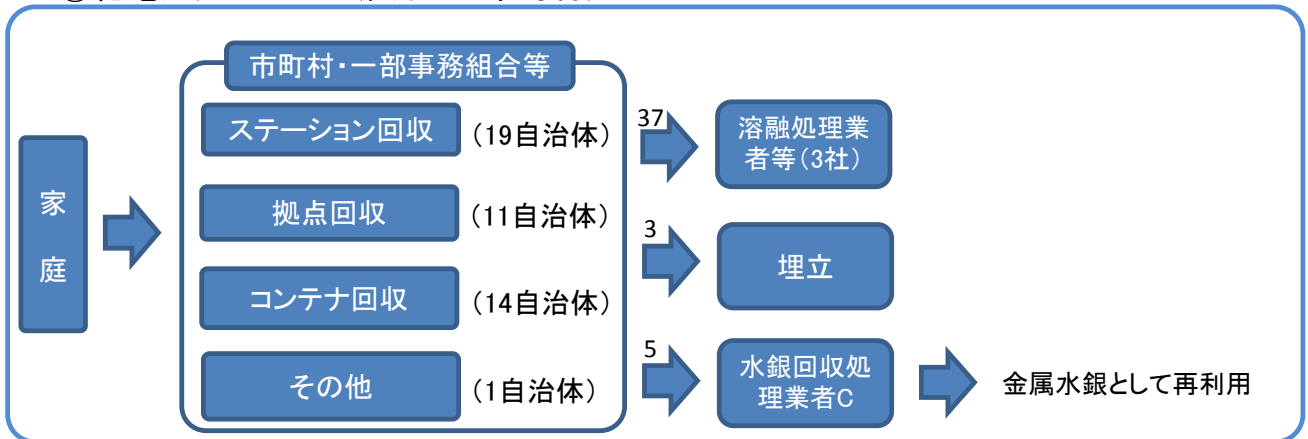

①蛍光灯処理フロー(回収:45市町村)

②乾電池処理フロー(回収:45市町村)

③ボタン電池処理フロー (回収:26市町村) ※その他の市町村は電気店等の回収BOXを案内

④水銀体温計処理フロー (回収:39市町村)

水銀含有廃棄物(産業廃棄物)の処理フロー

①蛍光ランプ処理フロー

②電池処理フロー

※多くの溶融業者はボタン電池は受け入れないとしているが、その確認は行われていない。

③水銀体温計等処理フロー