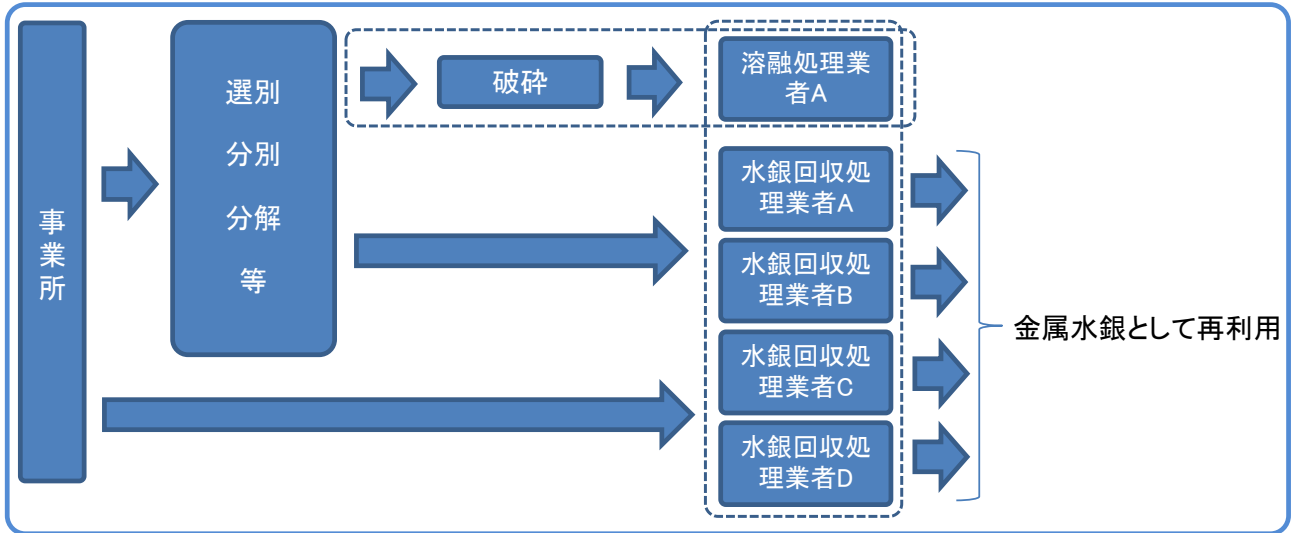

①蛍光灯処理フロー(回収:45市町村)

②乾電池処理フロー(回収:45市町村)

③ボタン電池処理フロー (回収:26市町村) ※その他の市町村は電気店等の回収BOXを案内

④水銀体温計処理フロー (回収:39市町村)

水銀含有廃棄物(産業廃棄物)の処理フロー

①蛍光ランプ処理フロー

②電池処理フロー

※多くの溶融業者はボタン電池は受け入れないとしているが、その確認は行われていない。

③水銀体温計等処理フロー