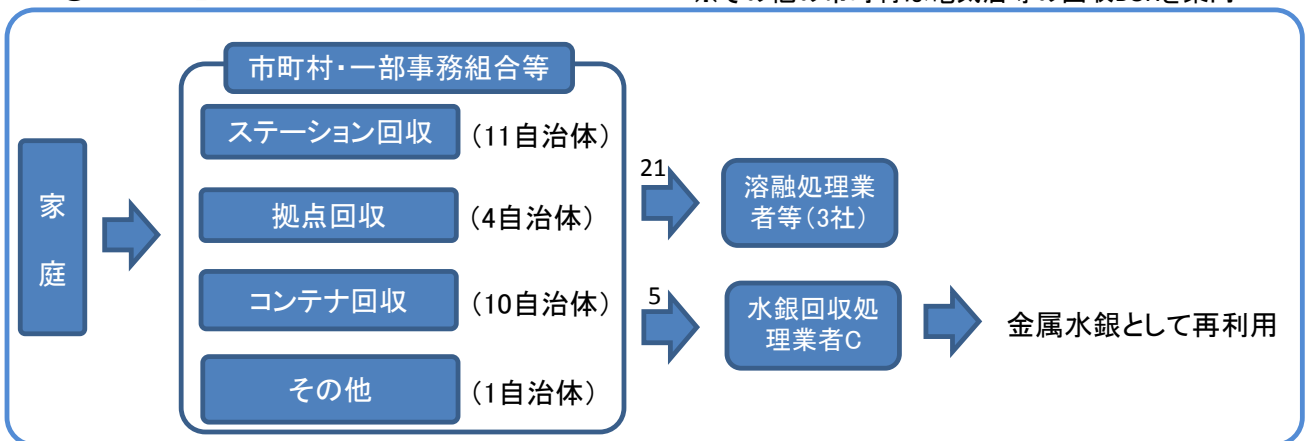

①蛍光灯処理フロー(回収:45市町村)

②乾電池処理フロー(回収:45市町村)

③ボタン電池処理フロー (回収:26市町村) ※その他の市町村は電気店等の回収BOXを案内

④水銀体温計処理フロー (回収:39市町村)

水銀含有廃棄物(産業廃棄物)の処理フロー

①蛍光ランプ処理フロー

②電池処理フロー

※多くの溶融業者はボタン電池は受け入れないとしているが、その確認は行われていない。

③水銀体温計等処理フロー