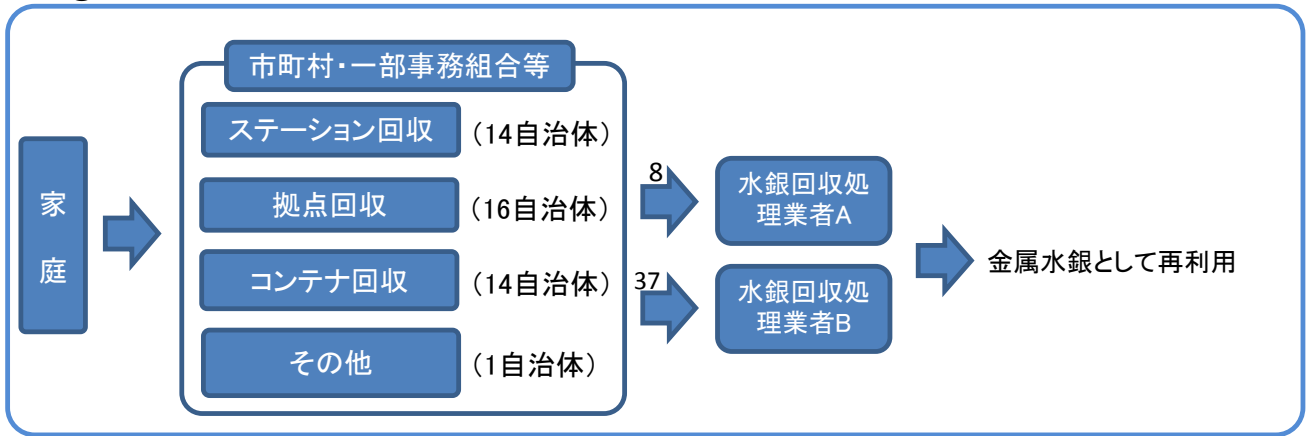

①蛍光灯処理フロー(回収:45市町村)

②乾電池処理フロー(回収:45市町村)

③ボタン電池処理フロー (回収:26市町村) ※その他の市町村は電気店等の回収BOXを案内

④水銀体温計処理フロー (回収:39市町村)

水銀含有廃棄物(産業廃棄物)の処理フロー

①蛍光ランプ処理フロー

②電池処理フロー

※多くの溶融業者はボタン電池は受け入れないとしているが、その確認は行われていない。

③水銀体温計等処理フロー