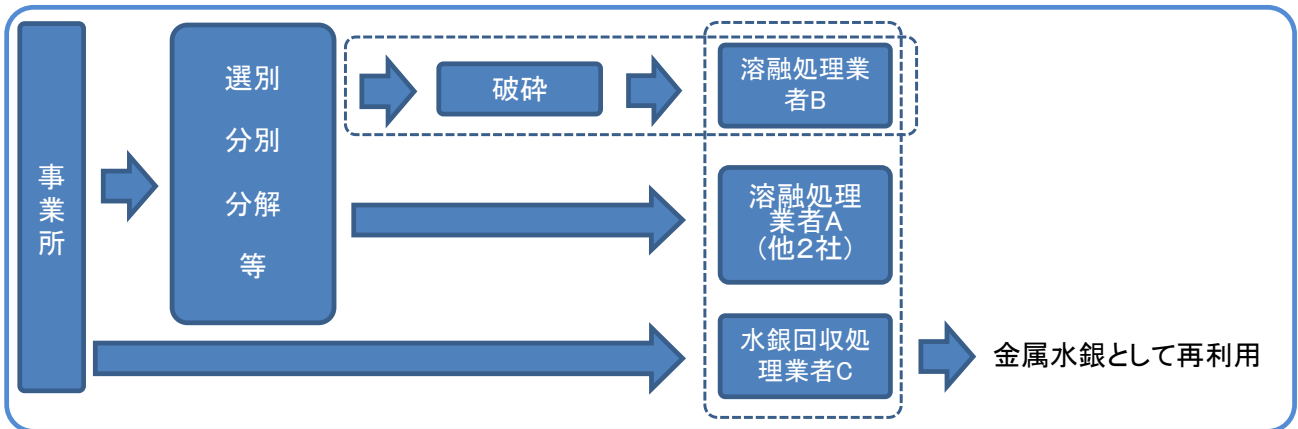

①蛍光灯処理フロー(回収:45市町村)

②乾電池処理フロー(回収:45市町村)

③ボタン電池処理フロー (回収:26市町村) ※その他の市町村は電気店等の回収BOXを案内

④水銀体温計処理フロー (回収:39市町村)

水銀含有廃棄物(産業廃棄物)の処理フロー

①蛍光ランプ処理フロー

②電池処理フロー

※多くの溶融業者はボタン電池は受け入れないとしているが、その確認は行われていない。

③水銀体温計等処理フロー