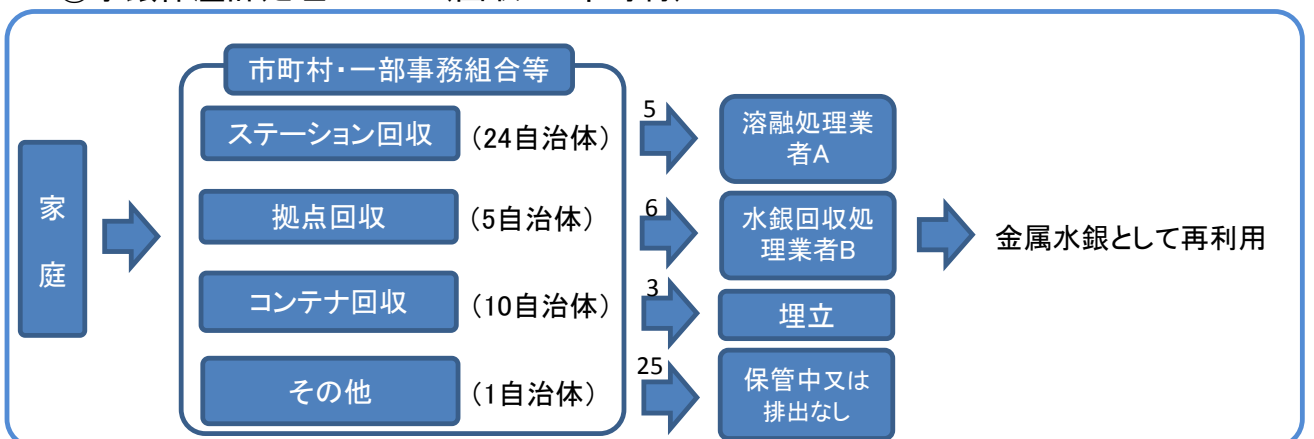

①蛍光灯処理フロー(回収:45市町村)

②乾電池処理フロー(回収:45市町村)

③ボタン電池処理フロー (回収:26市町村) ※その他の市町村は電気店等の回収BOXを案内

④水銀体温計処理フロー (回収:39市町村)

水銀含有廃棄物(産業廃棄物)の処理フロー

①蛍光ランプ処理フロー

②電池処理フロー

※多くの溶融業者はボタン電池は受け入れないとしているが、その確認は行われていない。

③水銀体温計等処理フロー