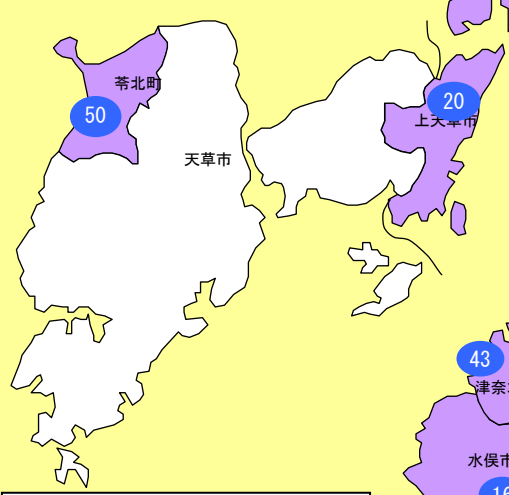

平成の名水 所在地

番号	市町村名	名水名	番号	市町村名	名水名
1	熊本市	鼓ヶ滝	36	高森町	上洗川神社
2	熊本市	桜井硯の池	37	南阿蘇村	立野水源
3	熊本市	神水苑	38	南阿蘇村	古代の泉
4	熊本市	中無田熊野座神社の銘水	39	南阿蘇村	恐ヶ淵
5	熊本市	年神さんの湧水	40	西原村	袴野神社・塩井社
6	熊本市	メリ穴公園	41	西原村	白糸の滝
7	熊本市	御手洗さん	42	芦北町	上原の井川
8	熊本市	池の川水源	43	津奈木町	中尾水源
9	八代市	さくらの雫	44	あさぎり町	寺池親水公園
10	八代市	子安観音	45	水上村	穴手尾の滝
11	八代市	妙見中宮	46	相良村	浜宮神社の湧水
12	人吉市	しらさぎ荘の湧水	47	相良村	池の王神社の湧水
13	人吉市	石坂井川	48	山江村	大川内水源
14	人吉市	布の滝	49	球磨村	葎地区水源
15	水俣市	地蔵さんの水	50	苓北町	黒染の堤
16	水俣市	無田湿原			
17	玉名市	伊倉十三川			
18	玉名市	小田瀬戸口公園			
19	山鹿市	鍋田の清水さん			
20	上天草市	宝幸水			
21	宇城市	峠の岩清水			
22	阿蘇市	水基巡りの道			
23	阿蘇市	ポケットパーク湧水			
24	美里町	すげんこの井川			
25	和水町	中井川			
26	大津町	初生神社			
27	南小国町	立岩水源公園			
28	南小国町	夫婦滝			
29	南小国町	七滝			
30	小国町	ケヤキ水源			
31	小国町	高早水水源			
32	小国町	流水源			
33	小国町	妙見さん			
34	産山村	乙宮の湧水			
35	高森町	高森湧水トンネル			