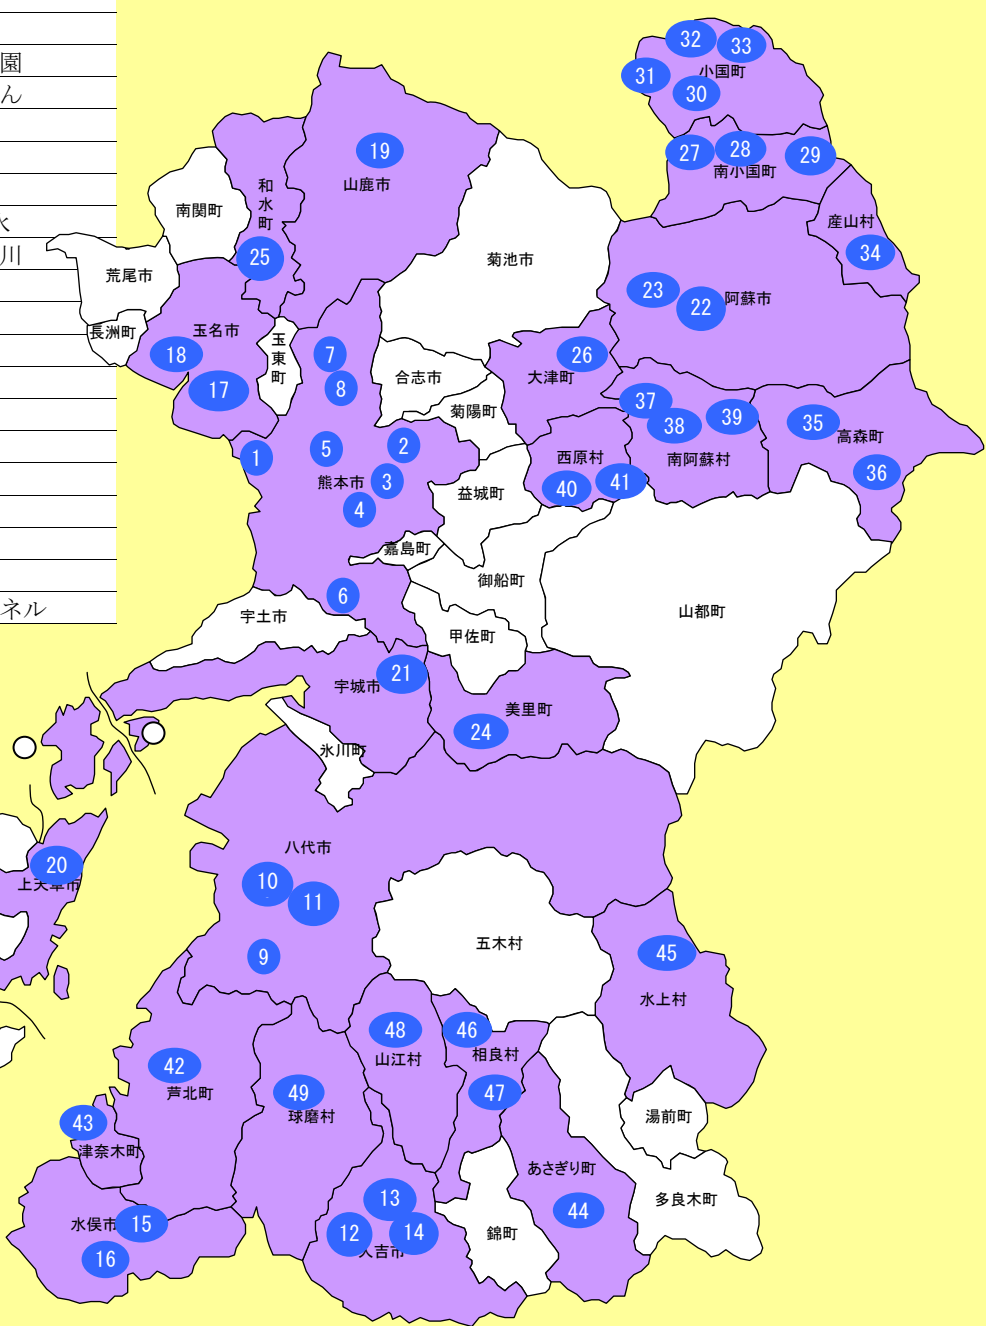

平成の名水 所在地

番号	市町村名	名水名	番号	市町村名	名水名
1	熊本市	鼓ヶ滝	36	高森町	上洗川神社
2	熊本市	桜井硯の池	37	南阿蘇村	立野水源
3	熊本市	神水苑	38	南阿蘇村	古代の泉
4	熊本市	中無田熊野座神社の銘水	39	南阿蘇村	恐ヶ淵
5	熊本市	年神さんの湧水	40	西原村	袴野神社・塩井社
6	熊本市	メリ穴公園	41	西原村	白糸の滝
7	熊本市	御手洗さん	42	芦北町	上原の井川
8	熊本市	池の川水源	43	津奈木町	中尾水源
9	八代市	さくらの雫	44	あさぎり町	寺池親水公園
10	八代市	子安観音	45	水上村	穴手尾の滝
11	八代市	妙見中宮	46	相良村	浜宮神社の湧水
12	人吉市	しらさぎ荘の湧水	47	相良村	池の王神社の湧水
13	人吉市	石坂井川	48	山江村	大川内水源
14	人吉市	布の滝	49	球磨村	葎地区水源
15	水俣市	地蔵さんの水	50	苓北町	黒染の堤
16	水俣市	無田湿原			
17	玉名市	伊倉十三川			
18	玉名市	小田瀬戸口公園			
19	山鹿市	鍋田の清水さん			
20	上天草市	宝幸水			
21	宇城市	峠の岩清水			
22	阿蘇市	水基巡りの道			
23	阿蘇市	ポケットパーク湧水			
24	美里町	すげんこの井川			
25	和水町	中井川			
26	大津町	初生神社			
27	南小国町	立岩水源公園			
28	南小国町	夫婦滝			
29	南小国町	七滝			
30	小国町	ケヤキ水源			
31	小国町	高早水水源			
32	小国町	流水源			
33	小国町	妙見さん			
34	産山村	乙宮の湧水			
35	高森町	高森湧水トンネル			