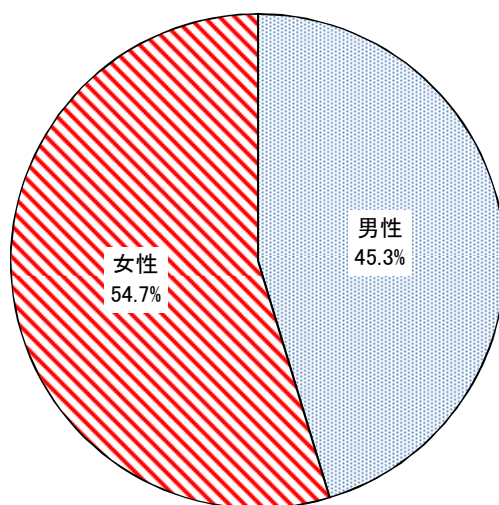

II 調査結果

1. 調査回答者の属性

① 性別

n=620

No.	項目	R1		
		回答者 (人)	全体 (%)	除無 (%)
1	男性	281	43.8%	45.3%
2	女性	339	52.9%	54.7%
	無回答	21	3.3%	-
	全体	641	100.0%	100.0%

No.	項目	R1		
		回答者 (人)	全体 (%)	除無 (%)
1	20~29歳	34	5.3%	5.5%
2	30~39歳	72	11.2%	11.6%
3	40~49歳	73	11.4%	11.8%
4	50~59歳	103	16.1%	16.6%
5	60~69歳	141	22.0%	22.8%
6	70歳以上	196	30.6%	31.7%
	無回答	22	3.4%	-
	全体	641	100.0%	100.0%

③ 熊本県での通算居住年数

n=619

No.	項目	R1		
		回答者 (人)	全体 (%)	除無 (%)
1	1年未満	2	0.3%	0.3%
2	1年～3年未満	6	0.9%	1.0%
3	3年～5年未満	3	0.5%	0.5%
4	5年～10年未満	11	1.7%	1.8%
5	10年～15年未満	14	2.2%	2.3%
6	15年～20年未満	20	3.1%	3.2%
7	20年～30年未満	56	8.7%	9.0%
8	30年以上	507	79.2%	81.9%
	無回答	22	3.4%	-
	全体	641	100.0%	100.0%