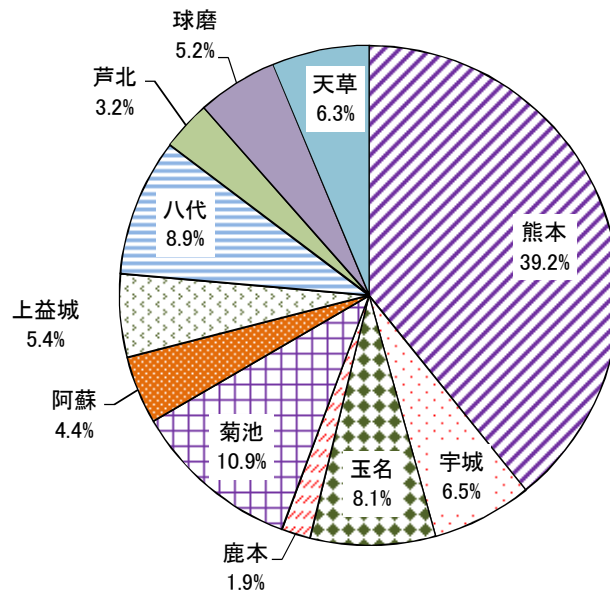

⑤ 居住地（地域別）

n=616

No.	項目	R1		
		回答者 (人)	全体 (%)	除無 (%)
1	熊本	241	37.6%	39.2%
2	宇城	40	6.2%	6.5%
3	玉名	50	7.8%	8.1%
4	鹿本	12	1.9%	1.9%
5	菊池	67	10.5%	10.9%
6	阿蘇	27	4.2%	4.4%
7	上益城	33	5.1%	5.4%
8	八代	55	8.6%	8.9%
9	芦北	20	3.1%	3.2%
10	球磨	32	5.0%	5.2%
11	天草	39	6.1%	6.3%
	無回答	25	3.9%	-
	全体	641	100.0%	100.0%