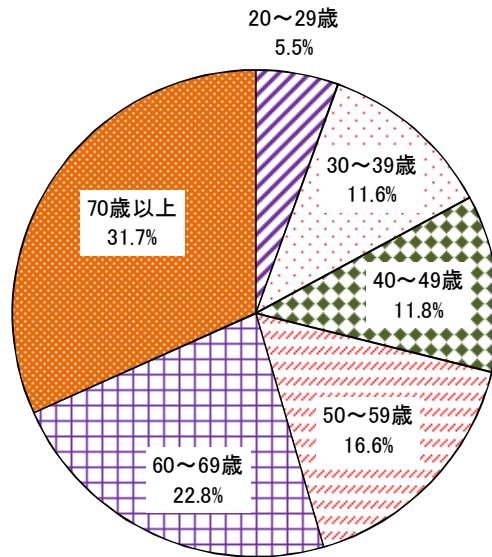

II 調査結果

1. 調査回答者の属性

① 性別

n=620

No.	項目	R1		
		回答者 (人)	全体 (%)	除無 (%)
1	男性	281	43.8%	45.3%
2	女性	339	52.9%	54.7%
	無回答	21	3.3%	-
	全体	641	100.0%	100.0%

No.	項目	R1		
		回答者 (人)	全体 (%)	除無 (%)
1	20~29歳	34	5.3%	5.5%
2	30~39歳	72	11.2%	11.6%
3	40~49歳	73	11.4%	11.8%
4	50~59歳	103	16.1%	16.6%
5	60~69歳	141	22.0%	22.8%
6	70歳以上	196	30.6%	31.7%
	無回答	22	3.4%	-
	全体	641	100.0%	100.0%

③ 熊本県での通算居住年数

n=619

No.	項目	R1		
		回答者 (人)	全体 (%)	除無 (%)
1	1年未満	2	0.3%	0.3%
2	1年～3年未満	6	0.9%	1.0%
3	3年～5年未満	3	0.5%	0.5%
4	5年～10年未満	11	1.7%	1.8%
5	10年～15年未満	14	2.2%	2.3%
6	15年～20年未満	20	3.1%	3.2%
7	20年～30年未満	56	8.7%	9.0%
8	30年以上	507	79.2%	81.9%
	無回答	22	3.4%	-
	全体	641	100.0%	100.0%