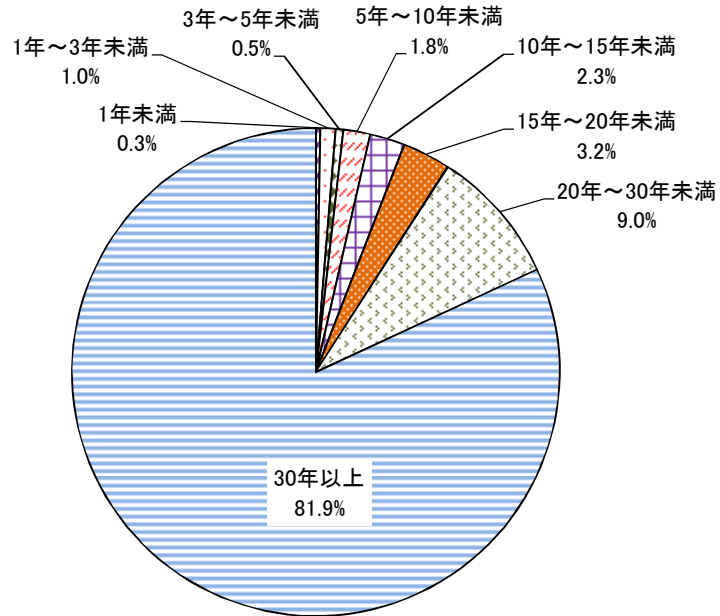

II 調査結果

1. 調査回答者の属性

① 性別

n=620

No.	項目	R1		
		回答者 (人)	全体 (%)	除無 (%)
1	男性	281	43.8%	45.3%
2	女性	339	52.9%	54.7%
	無回答	21	3.3%	-
	全体	641	100.0%	100.0%

No.	項目	R1		
		回答者 (人)	全体 (%)	除無 (%)
1	20~29歳	34	5.3%	5.5%
2	30~39歳	72	11.2%	11.6%
3	40~49歳	73	11.4%	11.8%
4	50~59歳	103	16.1%	16.6%
5	60~69歳	141	22.0%	22.8%
6	70歳以上	196	30.6%	31.7%
	無回答	22	3.4%	-
	全体	641	100.0%	100.0%

③ 熊本県での通算居住年数

n=619

No.	項目	R1		
		回答者 (人)	全体 (%)	除無 (%)
1	1年未満	2	0.3%	0.3%
2	1年～3年未満	6	0.9%	1.0%
3	3年～5年未満	3	0.5%	0.5%
4	5年～10年未満	11	1.7%	1.8%
5	10年～15年未満	14	2.2%	2.3%
6	15年～20年未満	20	3.1%	3.2%
7	20年～30年未満	56	8.7%	9.0%
8	30年以上	507	79.2%	81.9%
	無回答	22	3.4%	-
	全体	641	100.0%	100.0%