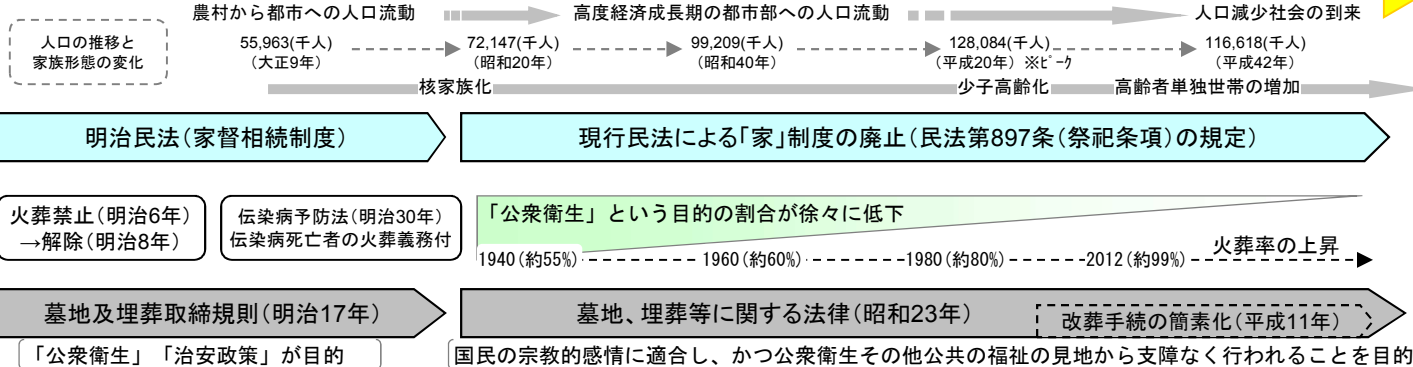

墓地を取り巻く状況と墓地の設置・管理の変遷

明治時代以前

明治時代以降

昭和（戦後）

平成

今後

墓地等を取り巻く状況

墓や葬送について
世俗的・宗教的な問題

墓地の設置・管理の変遷(イメージ)

墓地の設置

墓の管理

宗教上の問題として
寺院依存の墓地供給
及び管理

概要