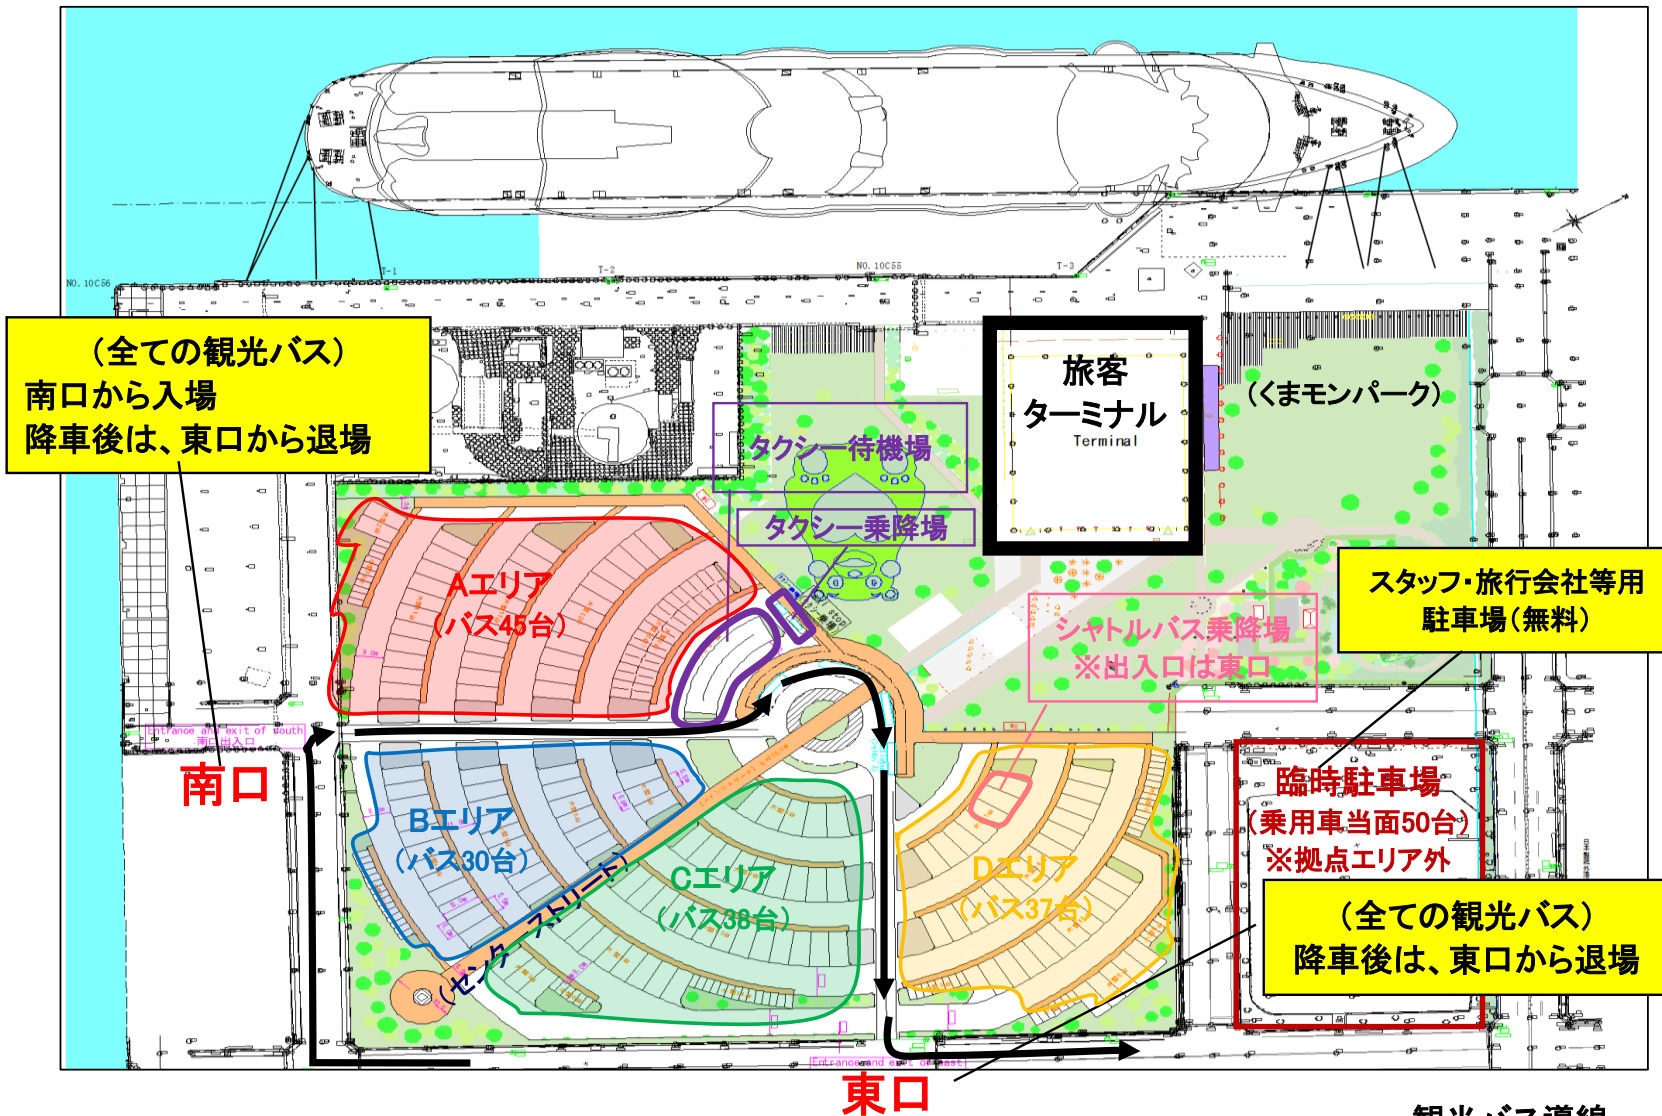

くまモンポート八代 観光バス導線図 ②出港時

※誘導員の指示に従ってください。

※バスは前向き駐車をお願いします。発車する際はそのまま前向きに発車をお願いします。