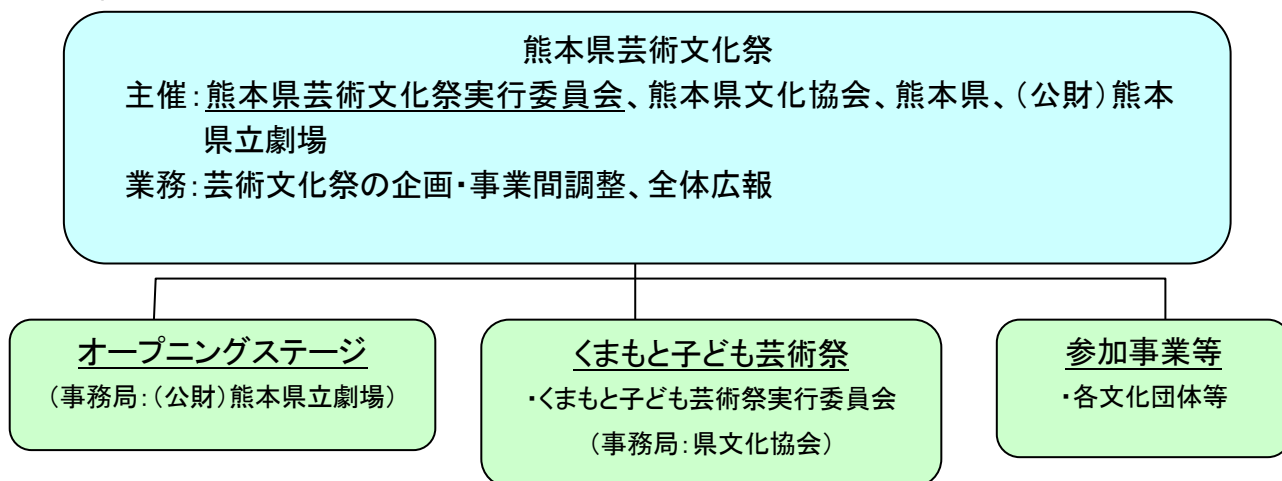

主催者が開催するその他の事業（熊本県新人演奏会、熊本県民文芸賞 等）

② 参加事業

芸術文化祭の開催趣旨に賛同して開催される事業及び熊本県文化協会加盟団体が実施する事業

（構成図）

(参考)

◆オープニングステージ

- タイトル 「ヤマカズが贈る 新・オーケストラ」
- 開催期日 平成29年8月27日(日)
- 場 所 熊本県立劇場 コンサートホール

◆子ども芸術祭