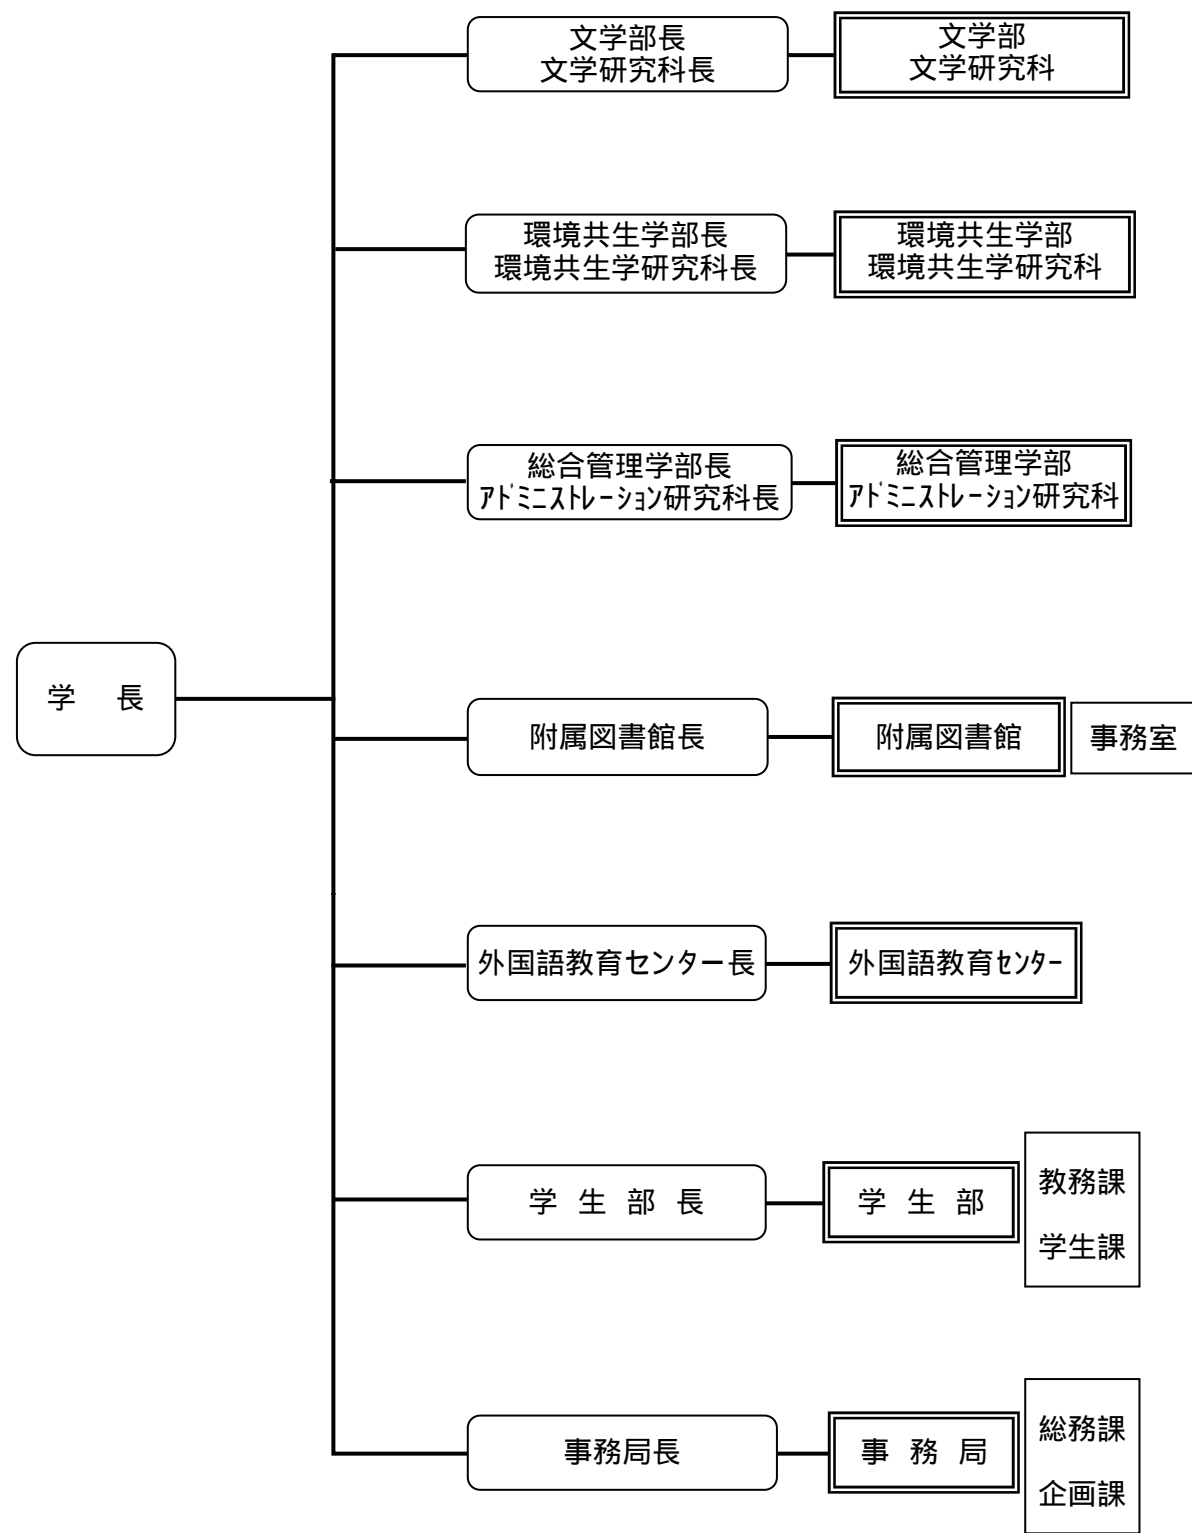

熊本県立大学組織図（現行）

公立大学法人熊本県立大学組織図（案）