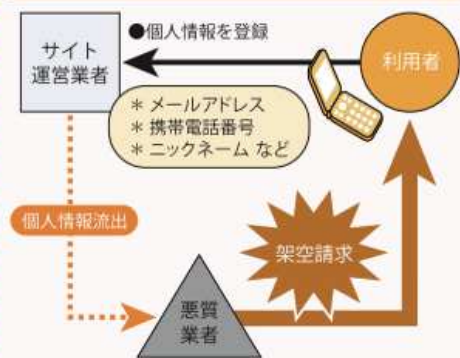

携帯電話によるトラブルの仕組み(個人情報の流出→架空請求)

携帯電話によるトラブルを防ぐには、携帯電話からのアクセス先には多くの危険が潜んでおり、架空請求の新しい手口が次々と出てきています。携帯電話によるトラブルを未然に防止するには、このようなサイトを絶対に利用しないことです。少しでも不審に思ったときは、県消費生活センターかお住まいの市町村消費者行政担当課にすぐにご相談ください。

お問い合わせ先
熊本県消費生活センター
☎096-354-4835 FAX096-354-7971
ホームページ
<http://www.pref.kumamoto.jp/construction/section/shouhi/index.html>

◇携帯電話によるトラブルの原因は？
出会い系サイトの多くは、メールアドレスや電話番号などの個人情報を登録して利用する仕組みになっています。登録してしまつと、個人情報をサイト運営業者に教えることになり、その個人情報が悪質な別業者に売買されることもあります。それが、架空請求などの携帯電話によるトラブルの原因になっています。(左図参照)

携帯電話によるトラブルの相談件数

(熊本県消費生活センターに寄せられた相談件数)