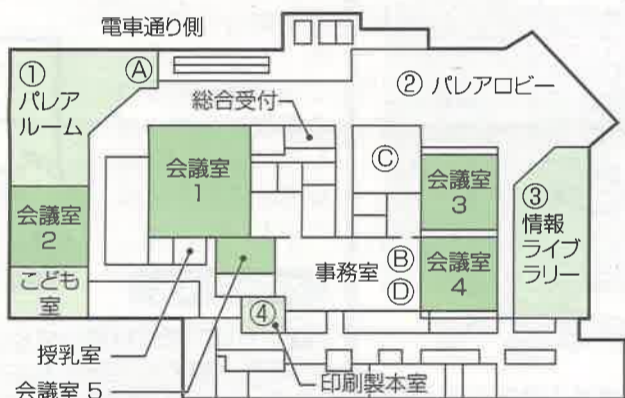

パレアでは次の施設が利用できます

■無料施設

●パレアルーム①
NPO・ボランティア団体、男女共同参画社会を目指す団体などのミーティングや資料作成など自発的な活動をサポートする施設です。NPO法人化の相談にも応じます。

●パレアロビー②
団体活動、作品展示などの発表の場、話合いの場として提供しています。

●情報ライブラリー③
男女共同参画、生涯学習に関する行政資料の閲覧、書籍・ビデオの視聴、貸出ができます。

●印刷製本室④
印刷・製本機の使用には用紙とインク代など実費相当額が必要です。

9F 自主的な活動・交流、研修、会議にご活用いただけます。

10F 大小会議室や映像編集室、和室、音楽室を備えています。

■有料施設使用料 (お問い合わせ ☎096-355-4300)

| 階数 | 施設名 | 定員 (人) [机・いす 利用時] | 使用料金(円) | | |
|-----|-----------|----------------------------|----------------------|------------------------|------------------------|
| | | | 午前 午前9時から 正午まで | 午後 午後1時から 午後5時まで | 夜間 午後6時から 午後9時まで |
| 9F | 会議室 1 | 123 | 7,200 | 9,600 | 7,200 |
| | 会議室 2・3・4 | 各45 | 3,600 | 4,800 | 3,600 |
| | 会議室 5 | 10 | 1,300 | 1,700 | 1,300 |
| | パレアホール | 312 | 19,600 | 26,200 | 19,600 |
| 10F | 会議室 6 | 24 | 2,200 | 3,000 | 2,200 |
| | 会議室 7・8 | 各45 | 4,000 | 5,300 | 4,000 |
| | 和室 | 36 | 5,700 | 7,600 | 5,700 |
| | 音楽室 P | - | 3,500 | 4,700 | 3,500 |
| | 音楽室 D | - | 1,400 | 1,800 | 1,400 |
| | 多目的スタジオ | - | 1,800 | 2,400 | 1,800 |