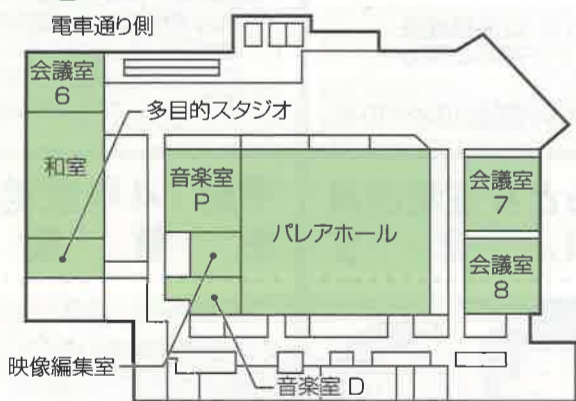

パレアでは次の施設が利用できます

■無料施設

●パレアルーム①
NPO・ボランティア団体、男女共同参画社会を目指す団体などのミーティングや資料作成など自発的な活動をサポートする施設です。NPO法人化の相談にも応じます。

●パレアロビー②
団体活動、作品展示などの発表の場、話合いの場として提供しています。

●情報ライブラリー③
男女共同参画、生涯学習に関する行政資料の閲覧、書籍・ビデオの視聴、貸出ができます。

●印刷製本室④
印刷・製本機の使用には用紙とインク代など実費相当額が必要です。

9F 自主的な活動・交流、研修、会議にご活用いただけます。

10F 大小会議室や映像編集室、和室、音楽室を備えています。

■有料施設使用料 (お問い合わせ ☎096-355-4300)

| 階数 | 施設名 | 定員 (人) [机・いす 利用時] | 使用料金(円) | | |
|-----|-----------|----------------------------|----------------------|------------------------|------------------------|
| | | | 午前 午前9時から 正午まで | 午後 午後1時から 午後5時まで | 夜間 午後6時から 午後9時まで |
| 9F | 会議室 1 | 123 | 7,200 | 9,600 | 7,200 |
| | 会議室 2・3・4 | 各45 | 3,600 | 4,800 | 3,600 |
| | 会議室 5 | 10 | 1,300 | 1,700 | 1,300 |
| | パレアホール | 312 | 19,600 | 26,200 | 19,600 |
| 10F | 会議室 6 | 24 | 2,200 | 3,000 | 2,200 |
| | 会議室 7・8 | 各45 | 4,000 | 5,300 | 4,000 |
| | 和室 | 36 | 5,700 | 7,600 | 5,700 |
| | 音楽室 P | - | 3,500 | 4,700 | 3,500 |
| | 音楽室 D | - | 1,400 | 1,800 | 1,400 |
| | 多目的スタジオ | - | 1,800 | 2,400 | 1,800 |