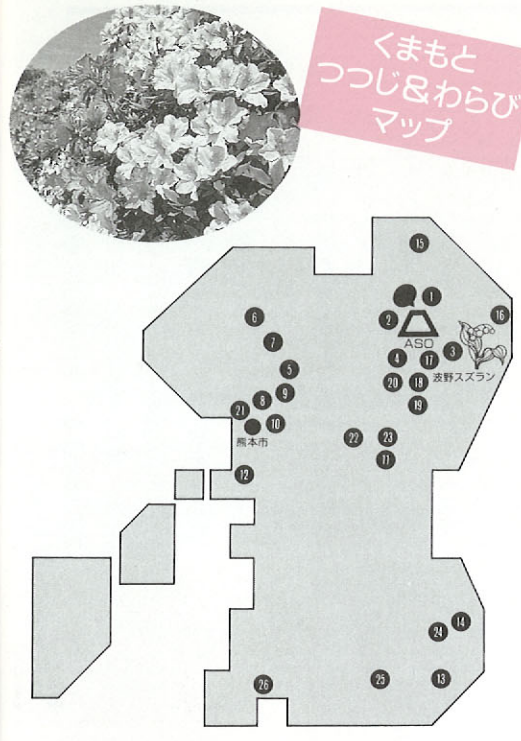

県の機関は5月から
第2・第4土曜日が休みとなります。

※ただし、次の機関は第2・第4土曜日でも今までどおりです。

1. ▼土曜開庁の対象としない県の機関
2. ●病院・福祉施設
     富合病院、肥後学園、清水が丘学園、松橋養護園、水俣病検診センターなど
   - ●公共的施設
     美術館、図書館、伝統工芸館、県立劇場、銀座熊本館、体育館、天草青年の家、少年自然の家、運動公園、アスパクタなど
   - ●その他
     小・中学校、高等学校、女子大学、農業大学校、保育大学校、公衆衛生看護学院、有料道路、県営駐車場、工業用水道管理事務所、免許センター(免許更新のみ)など

●他にも、第2・第4土曜日に事務を行う機関がありますので、詳しくは直接関係機関にお問い合わせください。

1. ▼土曜開庁の実施に当たり、県では次のような取組みを行います。
2. ●行政サービスを低下させないため、緊急時における業務体制の整備その他の工夫を行います。
   - ●行政事務の簡素・効率化、県民の皆様の立場に立った行政サービスの推進等行政改革の一層の推進に努めます。

県民の皆様のご理解とご協力をお願いします。