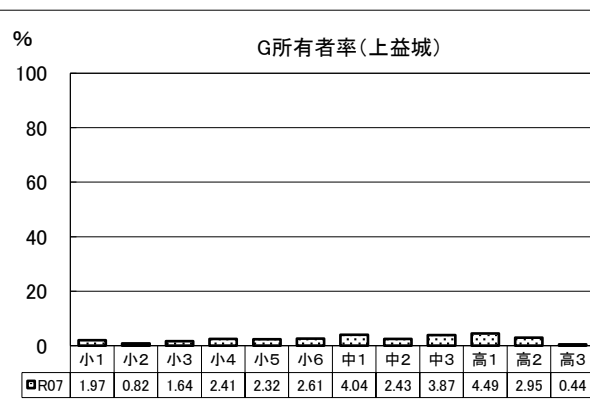

(4) 鹿本地域

① 乳歯のむし歯の状況

② 永久歯のむし歯の状況

③ 歯肉炎の状況

(5) 菊池地域

①乳歯のむし歯の状況

②永久歯のむし歯の状況

③歯肉炎の状況

(6) 阿蘇地域

① 乳歯のむし歯の状況

② 永久歯のむし歯の状況

③ 歯肉炎の状況

(7) 上益城地域

① 乳歯のむし歯の状況

② 永久歯のむし歯の状況

③ 歯肉炎の状況

(8)八代地域

①乳歯のむし歯の状況

②永久歯のむし歯の状況

③歯肉炎の状況

(9) 芦北地域

① 乳歯のむし歯の状況

② 永久歯のむし歯の状況

③ 歯肉炎の状況