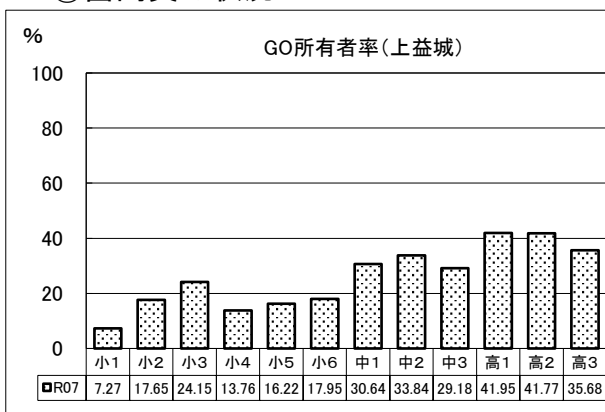

(4) 鹿本地域

① 乳歯のむし歯の状況

② 永久歯のむし歯の状況

③ 歯肉炎の状況

(5) 菊池地域

①乳歯のむし歯の状況

②永久歯のむし歯の状況

③歯肉炎の状況

(6) 阿蘇地域

① 乳歯のむし歯の状況

② 永久歯のむし歯の状況

③ 歯肉炎の状況

(7) 上益城地域

① 乳歯のむし歯の状況

② 永久歯のむし歯の状況

③ 歯肉炎の状況

(8)八代地域

①乳歯のむし歯の状況

②永久歯のむし歯の状況

③歯肉炎の状況

(9) 芦北地域

① 乳歯のむし歯の状況

② 永久歯のむし歯の状況

③ 歯肉炎の状況