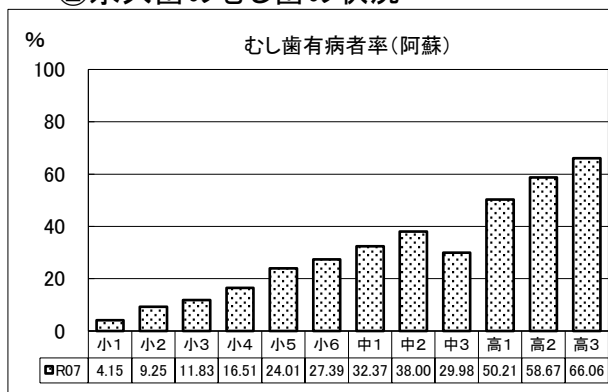

(2) 宇城地域

① 乳歯のむし歯の状況

② 永久歯のむし歯の状況

③ 歯肉炎の状況

(3) 玉名地域

① 乳歯のむし歯の状況

② 永久歯のむし歯の状況

③ 歯肉炎の状況

(4) 鹿本地域

① 乳歯のむし歯の状況

② 永久歯のむし歯の状況

③ 歯肉炎の状況

(5) 菊池地域

①乳歯のむし歯の状況

②永久歯のむし歯の状況

③歯肉炎の状況

(6) 阿蘇地域

① 乳歯のむし歯の状況

② 永久歯のむし歯の状況

③ 歯肉炎の状況

(7) 上益城地域

① 乳歯のむし歯の状況

② 永久歯のむし歯の状況

③ 歯肉炎の状況