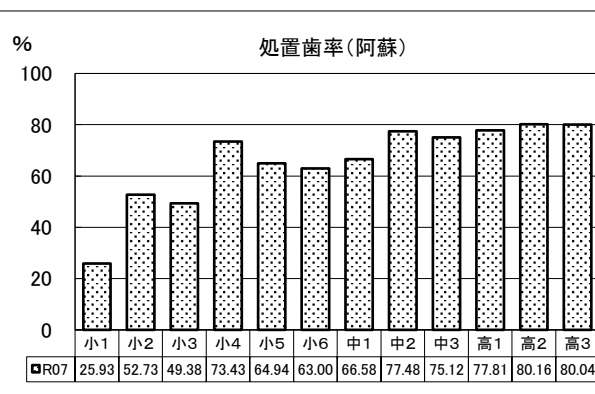

(2) 宇城地域

① 乳歯のむし歯の状況

② 永久歯のむし歯の状況

③ 歯肉炎の状況

(3) 玉名地域

① 乳歯のむし歯の状況

② 永久歯のむし歯の状況

③ 歯肉炎の状況

(4) 鹿本地域

① 乳歯のむし歯の状況

② 永久歯のむし歯の状況

③ 歯肉炎の状況

(5) 菊池地域

①乳歯のむし歯の状況

②永久歯のむし歯の状況

③歯肉炎の状況

(6) 阿蘇地域

① 乳歯のむし歯の状況

② 永久歯のむし歯の状況

③ 歯肉炎の状況

(7) 上益城地域

① 乳歯のむし歯の状況

② 永久歯のむし歯の状況

③ 歯肉炎の状況