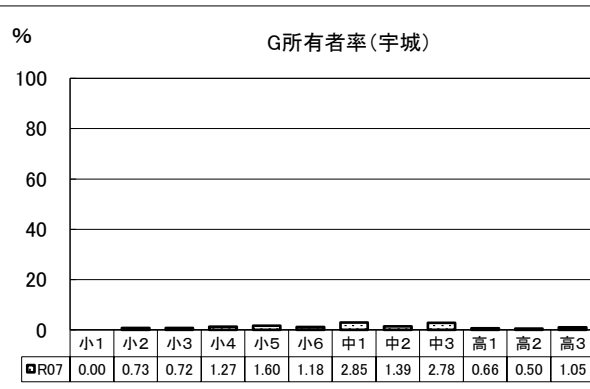

(2) 宇城地域

① 乳歯のむし歯の状況

② 永久歯のむし歯の状況

③ 歯肉炎の状況

(3) 玉名地域

① 乳歯のむし歯の状況

② 永久歯のむし歯の状況

③ 歯肉炎の状況

(4) 鹿本地域

① 乳歯のむし歯の状況

② 永久歯のむし歯の状況

③ 歯肉炎の状況

(5) 菊池地域

①乳歯のむし歯の状況

②永久歯のむし歯の状況

③歯肉炎の状況