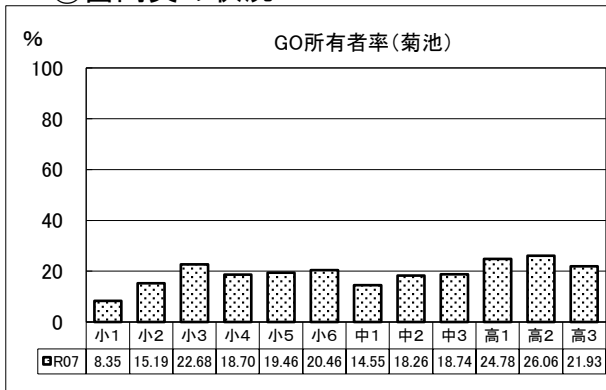

(4) 鹿本地域

① 乳歯のむし歯の状況

② 永久歯のむし歯の状況

③ 歯肉炎の状況

(5) 菊池地域

①乳歯のむし歯の状況

②永久歯のむし歯の状況

③歯肉炎の状況

(6) 阿蘇地域

① 乳歯のむし歯の状況

② 永久歯のむし歯の状況

③ 歯肉炎の状況

(7) 上益城地域

① 乳歯のむし歯の状況

② 永久歯のむし歯の状況

③ 歯肉炎の状況