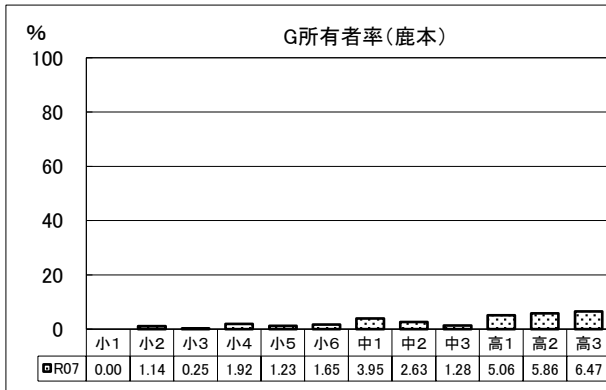

(4) 鹿本地域

① 乳歯のむし歯の状況

② 永久歯のむし歯の状況

③ 歯肉炎の状況

(5) 菊池地域

①乳歯のむし歯の状況

②永久歯のむし歯の状況

③歯肉炎の状況

(6) 阿蘇地域

① 乳歯のむし歯の状況

② 永久歯のむし歯の状況

③ 歯肉炎の状況

(7) 上益城地域

① 乳歯のむし歯の状況

② 永久歯のむし歯の状況

③ 歯肉炎の状況