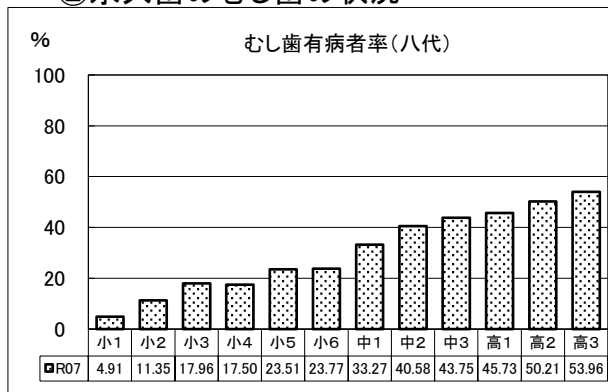

(4) 鹿本地域

① 乳歯のむし歯の状況

② 永久歯のむし歯の状況

③ 歯肉炎の状況

(5) 菊池地域

①乳歯のむし歯の状況

②永久歯のむし歯の状況

③歯肉炎の状況

(6) 阿蘇地域

① 乳歯のむし歯の状況

② 永久歯のむし歯の状況

③ 歯肉炎の状況

(7) 上益城地域

① 乳歯のむし歯の状況

② 永久歯のむし歯の状況

③ 歯肉炎の状況

(8)八代地域

①乳歯のむし歯の状況

②永久歯のむし歯の状況

③歯肉炎の状況

(9) 芦北地域

① 乳歯のむし歯の状況

② 永久歯のむし歯の状況

③ 歯肉炎の状況