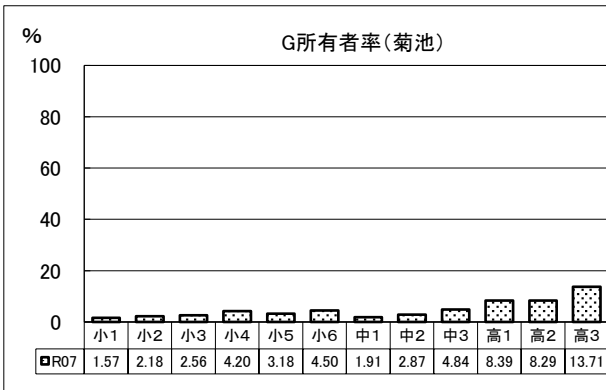

(2) 宇城地域

① 乳歯のむし歯の状況

② 永久歯のむし歯の状況

③ 歯肉炎の状況

(3) 玉名地域

① 乳歯のむし歯の状況

② 永久歯のむし歯の状況

③ 歯肉炎の状況

(4) 鹿本地域

① 乳歯のむし歯の状況

② 永久歯のむし歯の状況

③ 歯肉炎の状況

(5) 菊池地域

①乳歯のむし歯の状況

②永久歯のむし歯の状況

③歯肉炎の状況

(6) 阿蘇地域

① 乳歯のむし歯の状況

② 永久歯のむし歯の状況

③ 歯肉炎の状況

(7) 上益城地域

① 乳歯のむし歯の状況

② 永久歯のむし歯の状況

③ 歯肉炎の状況