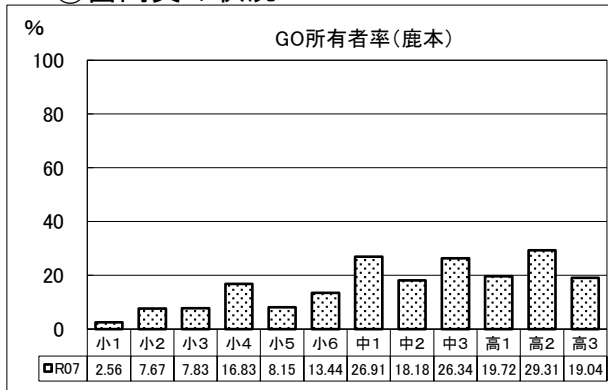

(2) 宇城地域

① 乳歯のむし歯の状況

② 永久歯のむし歯の状況

③ 歯肉炎の状況

(3) 玉名地域

① 乳歯のむし歯の状況

② 永久歯のむし歯の状況

③ 歯肉炎の状況

(4) 鹿本地域

① 乳歯のむし歯の状況

② 永久歯のむし歯の状況

③ 歯肉炎の状況

(5) 菊池地域

①乳歯のむし歯の状況

②永久歯のむし歯の状況

③歯肉炎の状況

(6) 阿蘇地域

① 乳歯のむし歯の状況

② 永久歯のむし歯の状況

③ 歯肉炎の状況

(7) 上益城地域

① 乳歯のむし歯の状況

② 永久歯のむし歯の状況

③ 歯肉炎の状況