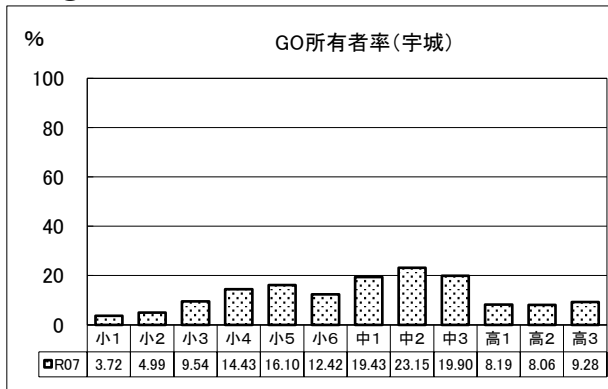

(2) 宇城地域

① 乳歯のむし歯の状況

② 永久歯のむし歯の状況

③ 歯肉炎の状況

(3) 玉名地域

① 乳歯のむし歯の状況

② 永久歯のむし歯の状況

③ 歯肉炎の状況

(4) 鹿本地域

① 乳歯のむし歯の状況

② 永久歯のむし歯の状況

③ 歯肉炎の状況

(5) 菊池地域

①乳歯のむし歯の状況

②永久歯のむし歯の状況

③歯肉炎の状況