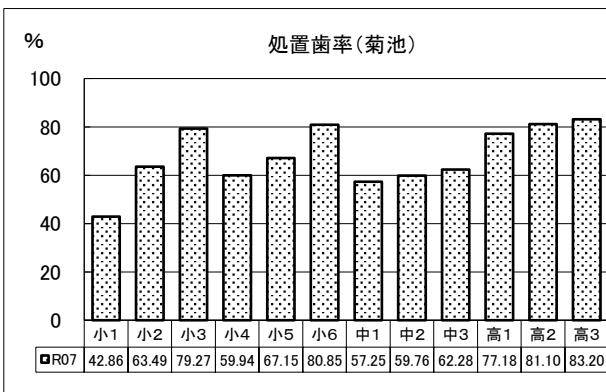

(2) 宇城地域

① 乳歯のむし歯の状況

② 永久歯のむし歯の状況

③ 歯肉炎の状況

(3) 玉名地域

① 乳歯のむし歯の状況

② 永久歯のむし歯の状況

③ 歯肉炎の状況

(4) 鹿本地域

① 乳歯のむし歯の状況

② 永久歯のむし歯の状況

③ 歯肉炎の状況

(5) 菊池地域

①乳歯のむし歯の状況

②永久歯のむし歯の状況

③歯肉炎の状況

(6) 阿蘇地域

① 乳歯のむし歯の状況

② 永久歯のむし歯の状況

③ 歯肉炎の状況

(7) 上益城地域

① 乳歯のむし歯の状況

② 永久歯のむし歯の状況

③ 歯肉炎の状況