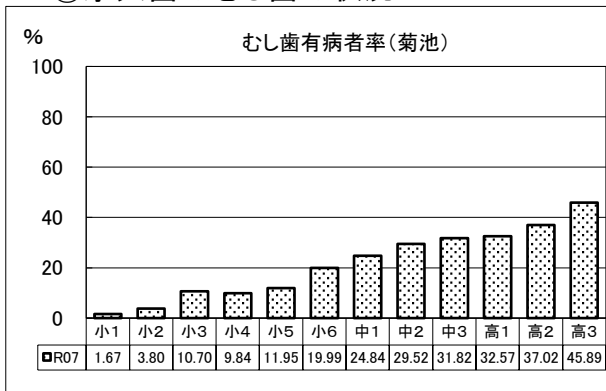

(2) 宇城地域

① 乳歯のむし歯の状況

② 永久歯のむし歯の状況

③ 歯肉炎の状況

(3) 玉名地域

① 乳歯のむし歯の状況

② 永久歯のむし歯の状況

③ 歯肉炎の状況

(4) 鹿本地域

① 乳歯のむし歯の状況

② 永久歯のむし歯の状況

③ 歯肉炎の状況

(5) 菊池地域

①乳歯のむし歯の状況

②永久歯のむし歯の状況

③歯肉炎の状況

(6) 阿蘇地域

① 乳歯のむし歯の状況

② 永久歯のむし歯の状況

③ 歯肉炎の状況

(7) 上益城地域

① 乳歯のむし歯の状況

② 永久歯のむし歯の状況

③ 歯肉炎の状況