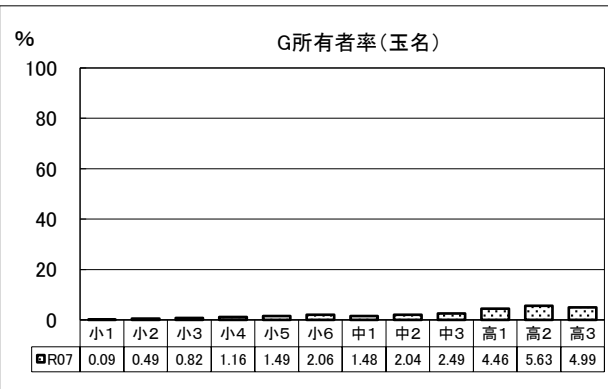

(2) 宇城地域

① 乳歯のむし歯の状況

② 永久歯のむし歯の状況

③ 歯肉炎の状況

(3) 玉名地域

① 乳歯のむし歯の状況

② 永久歯のむし歯の状況

③ 歯肉炎の状況

(4) 鹿本地域

① 乳歯のむし歯の状況

② 永久歯のむし歯の状況

③ 歯肉炎の状況

(5) 菊池地域

①乳歯のむし歯の状況

②永久歯のむし歯の状況

③歯肉炎の状況