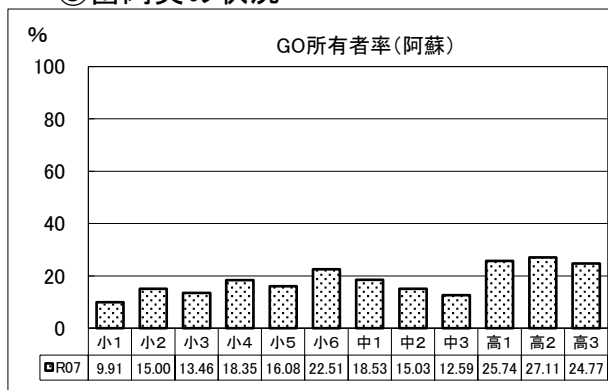

(4) 鹿本地域

① 乳歯のむし歯の状況

② 永久歯のむし歯の状況

③ 歯肉炎の状況

(5) 菊池地域

①乳歯のむし歯の状況

②永久歯のむし歯の状況

③歯肉炎の状況

(6) 阿蘇地域

① 乳歯のむし歯の状況

② 永久歯のむし歯の状況

③ 歯肉炎の状況

(7) 上益城地域

① 乳歯のむし歯の状況

② 永久歯のむし歯の状況

③ 歯肉炎の状況