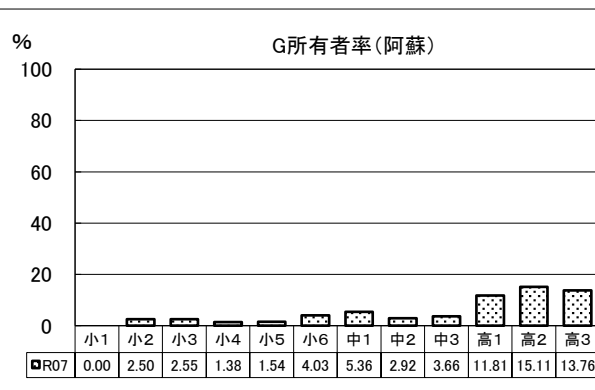

(4) 鹿本地域

① 乳歯のむし歯の状況

② 永久歯のむし歯の状況

③ 歯肉炎の状況

(5) 菊池地域

①乳歯のむし歯の状況

②永久歯のむし歯の状況

③歯肉炎の状況

(6) 阿蘇地域

① 乳歯のむし歯の状況

② 永久歯のむし歯の状況

③ 歯肉炎の状況

(7) 上益城地域

① 乳歯のむし歯の状況

② 永久歯のむし歯の状況

③ 歯肉炎の状況

(8)八代地域

①乳歯のむし歯の状況

②永久歯のむし歯の状況

③歯肉炎の状況

(9) 芦北地域

① 乳歯のむし歯の状況

② 永久歯のむし歯の状況

③ 歯肉炎の状況