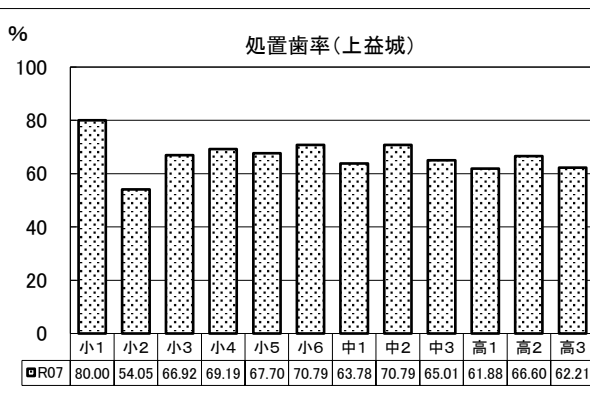

(4) 鹿本地域

① 乳歯のむし歯の状況

② 永久歯のむし歯の状況

③ 歯肉炎の状況

(5) 菊池地域

①乳歯のむし歯の状況

②永久歯のむし歯の状況

③歯肉炎の状況

(6) 阿蘇地域

① 乳歯のむし歯の状況

② 永久歯のむし歯の状況

③ 歯肉炎の状況

(7) 上益城地域

① 乳歯のむし歯の状況

② 永久歯のむし歯の状況

③ 歯肉炎の状況

(8)八代地域

①乳歯のむし歯の状況

②永久歯のむし歯の状況

③歯肉炎の状況

(9) 芦北地域

① 乳歯のむし歯の状況

② 永久歯のむし歯の状況

③ 歯肉炎の状況