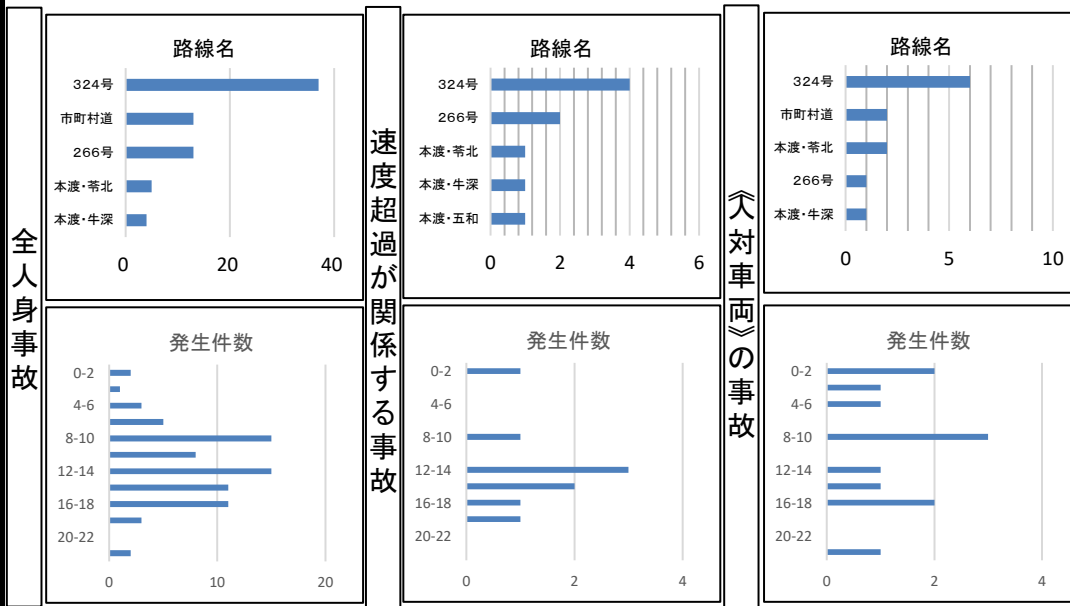

# 速度取締り指針

天草警察署

## 速度取締りの重点

次の路線、時間帯を重点に速度違反の取締り活動を推進する。  
ただし、重点以外の路線、時間帯であっても、必要に応じて速度違反の取締りを実施する。

重点路線	重点時間帯	区間	規制速度
国道324号	6:00~20:00	有明町~五和町	40~60km/h
国道266号	6:00~20:00	亀場町~宮地岳町	50~60km/h
市道	6:00~20:00	管内全域	30~60km/h

## 交通事故実態等の分析結果【4~9月(R5年~7年)】

## その他の取締り要点

- 管内全域において、歩行者保護を目的とした、横断歩行者等妨害等違反の指導取締りを強化する。
- 速度超過違反以外の指導取締りに関しても、交通事故の発生状況に応じて随時実施する。
- 重点地区を中心として、自転車利用者に対する指導取締りを強化する。
- 重大な交通事故に直結する飲酒運転、無免許運転などの悪質交通違反取締りを強化する。
- 地域住民からの取締り要望に応じて、管内の交通実態に即した各種違反取締りを推進する。