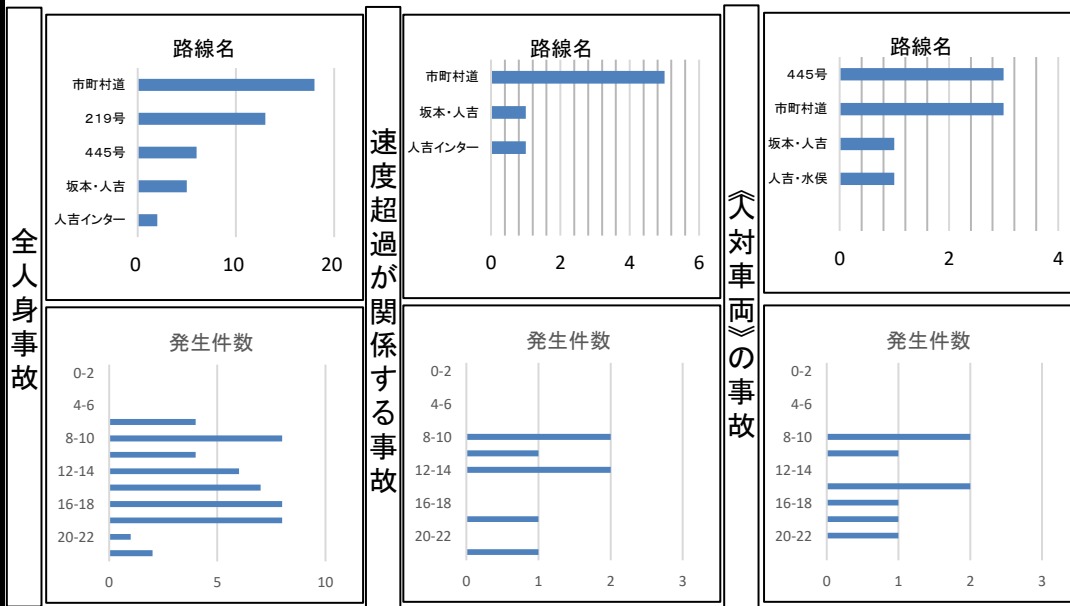

# 速度取締り指針

人吉警察署

## 速度取締りの重点

次の路線、時間帯を重点に速度違反の取締り活動を推進する。  
ただし、重点以外の路線、時間帯であっても、必要に応じて速度違反の取締りを実施する。

重点路線	重点時間帯	区間	規制速度
市町村道	登下校時間帯	人吉市、錦町	40km/h
国道445号	14:00~16:00	相良村	40km/h
国道219号	14:00~18:00	人吉市、錦町	50km/h

## 交通事故実態等の分析結果【4~9月（R5年~7年）】